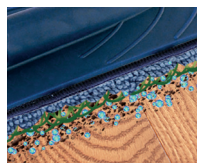

**PowerLoop®
technologie**