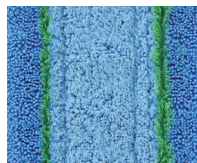

**Patentovaná
duální zóna**