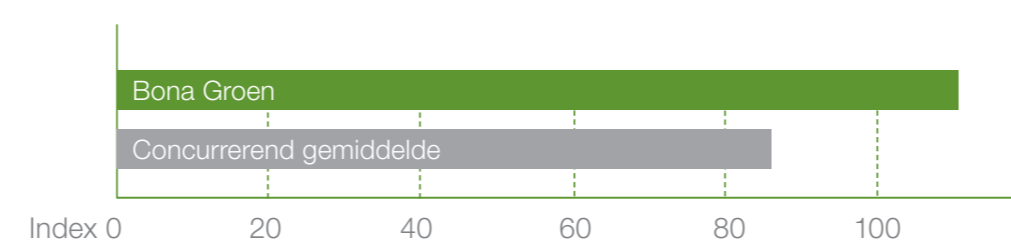

Bona 8600 biedt een 30% sneller schuurproces en gaat 50% langer mee dan standaard schuurmateriaal. Met de recente introductie van dit Bona Keramisch Schuurmateriaal 8600 wordt een sneller, soepeler en veiliger schuurproces uw nieuwe standaard.

Verkrijgbaar in korrels 36, 50, 60, 80, 100 en 120

Banden 200 x 750 mm en 250 x 750 mm

Schijven Ø 150 mm en 178 mm

Bona Groen (8600) - Schuurproces op topsnelheid

Kies het groene assortiment van het Bona schuurmateriaal voor uitvoering van het snelste schuurproces in de huidige markt. De unieke mix van keramiek en aluminiumoxide laat toe het grofschuren te starten met de fijnere korrel 60 in plaats van de gebruikelijke korrel 36. De 2e schuurstep is het medium schuren met korrel 80 of korrel 100. Deze methode reduceert het aantal schuurstappen, wat zich vertaalt in tijd- en geldbesparing. Dit snellere, kortere schuurproces resulteert ook in een egalier, uniform krasvrij oppervlak.

Geïndexeerde snelheidsresultaten - Grof en medium schuren

Kwaliteit oppervlak

Met Bona 8600 Keramisch Groen Schuurmateriaal geeft het eindresultaat een zichtbaar egalier oppervlak, met minder beschadiging van de houtvezels en minder diepe krassen.