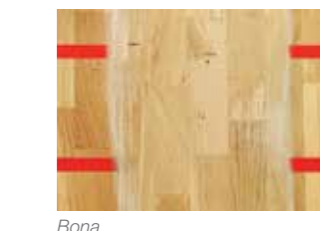

SUPERIOR

Bona Keramische Mix

(Serie 8700 - Grijs)

Superieur Schuurmateriaal gemaakt van een mix van keramiek (50%) en aluminiumoxide (50%) voor eenvoudige verwijdering van harde UV-lakken, lijmresidu en voor het afvlakken van zeer oneffen vloeren. In combinatie met de Bona 8300 serie een optimaal systeem voor hoge schuurprestaties voor een mooi, vlak oppervlak.

De keramische korrels op het schuurmateriaal komen qua hardheid in de buurt van diamanten, waardoor het schuurmateriaal zeer duurzaam is en scherp van kwaliteit blijft. Er kan ook direct begonnen worden met grof schuren, met korrel 50; hierdoor zijn er minder schuurgangen nodig, wat tijd en geld bespaart. Het is het enige schuurmateriaal in de markt dat met een 1-schijfsmachine – in combinatie met de Bona Power Drive – tot op kaal hout kan schuren.

Verkrijgbaar in korrels 36 en 50:

Banden 200 x 750 mm en 250 x 750 mm

Rollen 203 mm x 10 m en 254 mm x 10 m

Schijven Ø 150 mm en 178 mm

Bona Diamond

Buitengewoon duurzame schuurschijven met diamantdeeltjes. Diamond Schuurschijf voor het polijsten van keramisch versterkte UV-lak en andere harde lakken. Vermindert het risico op krassen. Gaat tenminste 100 m² mee. Verbeterd de hechting vóór het overlakken. Een zichtbaar gladder en egalier oppervlak.

- Hardheid en slijpsterkte van diamant
- Gelijmatig en betrouwbaar resultaat
- Geen zichtbare schuursporen

Verkrijgbaar in: Ø 150 mm - Korrels 80, 120, 240

Prestatie gaat voor bij Bona

PREMIUM

Bona Keramische Mix

(Serie 8600 - Groen)