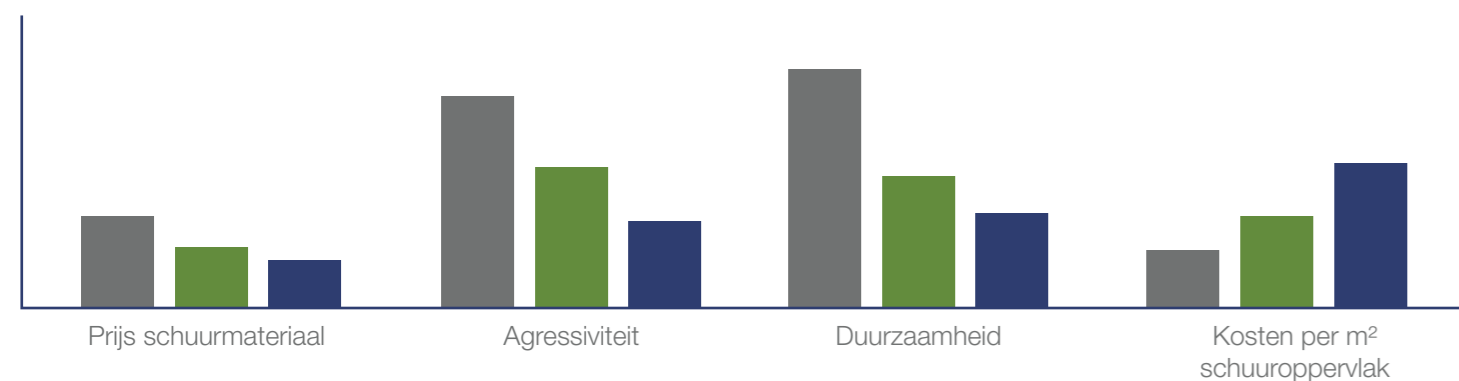

Korrels: 36, 50, 60, 80, 100, 120

Bona Serie 8300 (Blauw)
Eersteklas kwaliteit

Schuurmateriaal met een optimale mix van zirkonium en siliciumcarbide voor een perfecte balans tussen agressiviteit en oppervlakte-afwerking.

Korrels: 24 t/m 120

Bona Diamond
Diamant kwaliteit

Voor het polijsten van keramisch versterkte UV-lak en andere harde lakken. Vermindert het risico op krassen.

Korrels: 80, 120, 240

■ Bona GRIJS Keramisch ■ Bona GROEN Keramische Mix ■ Bona BLAUW Antistatisch