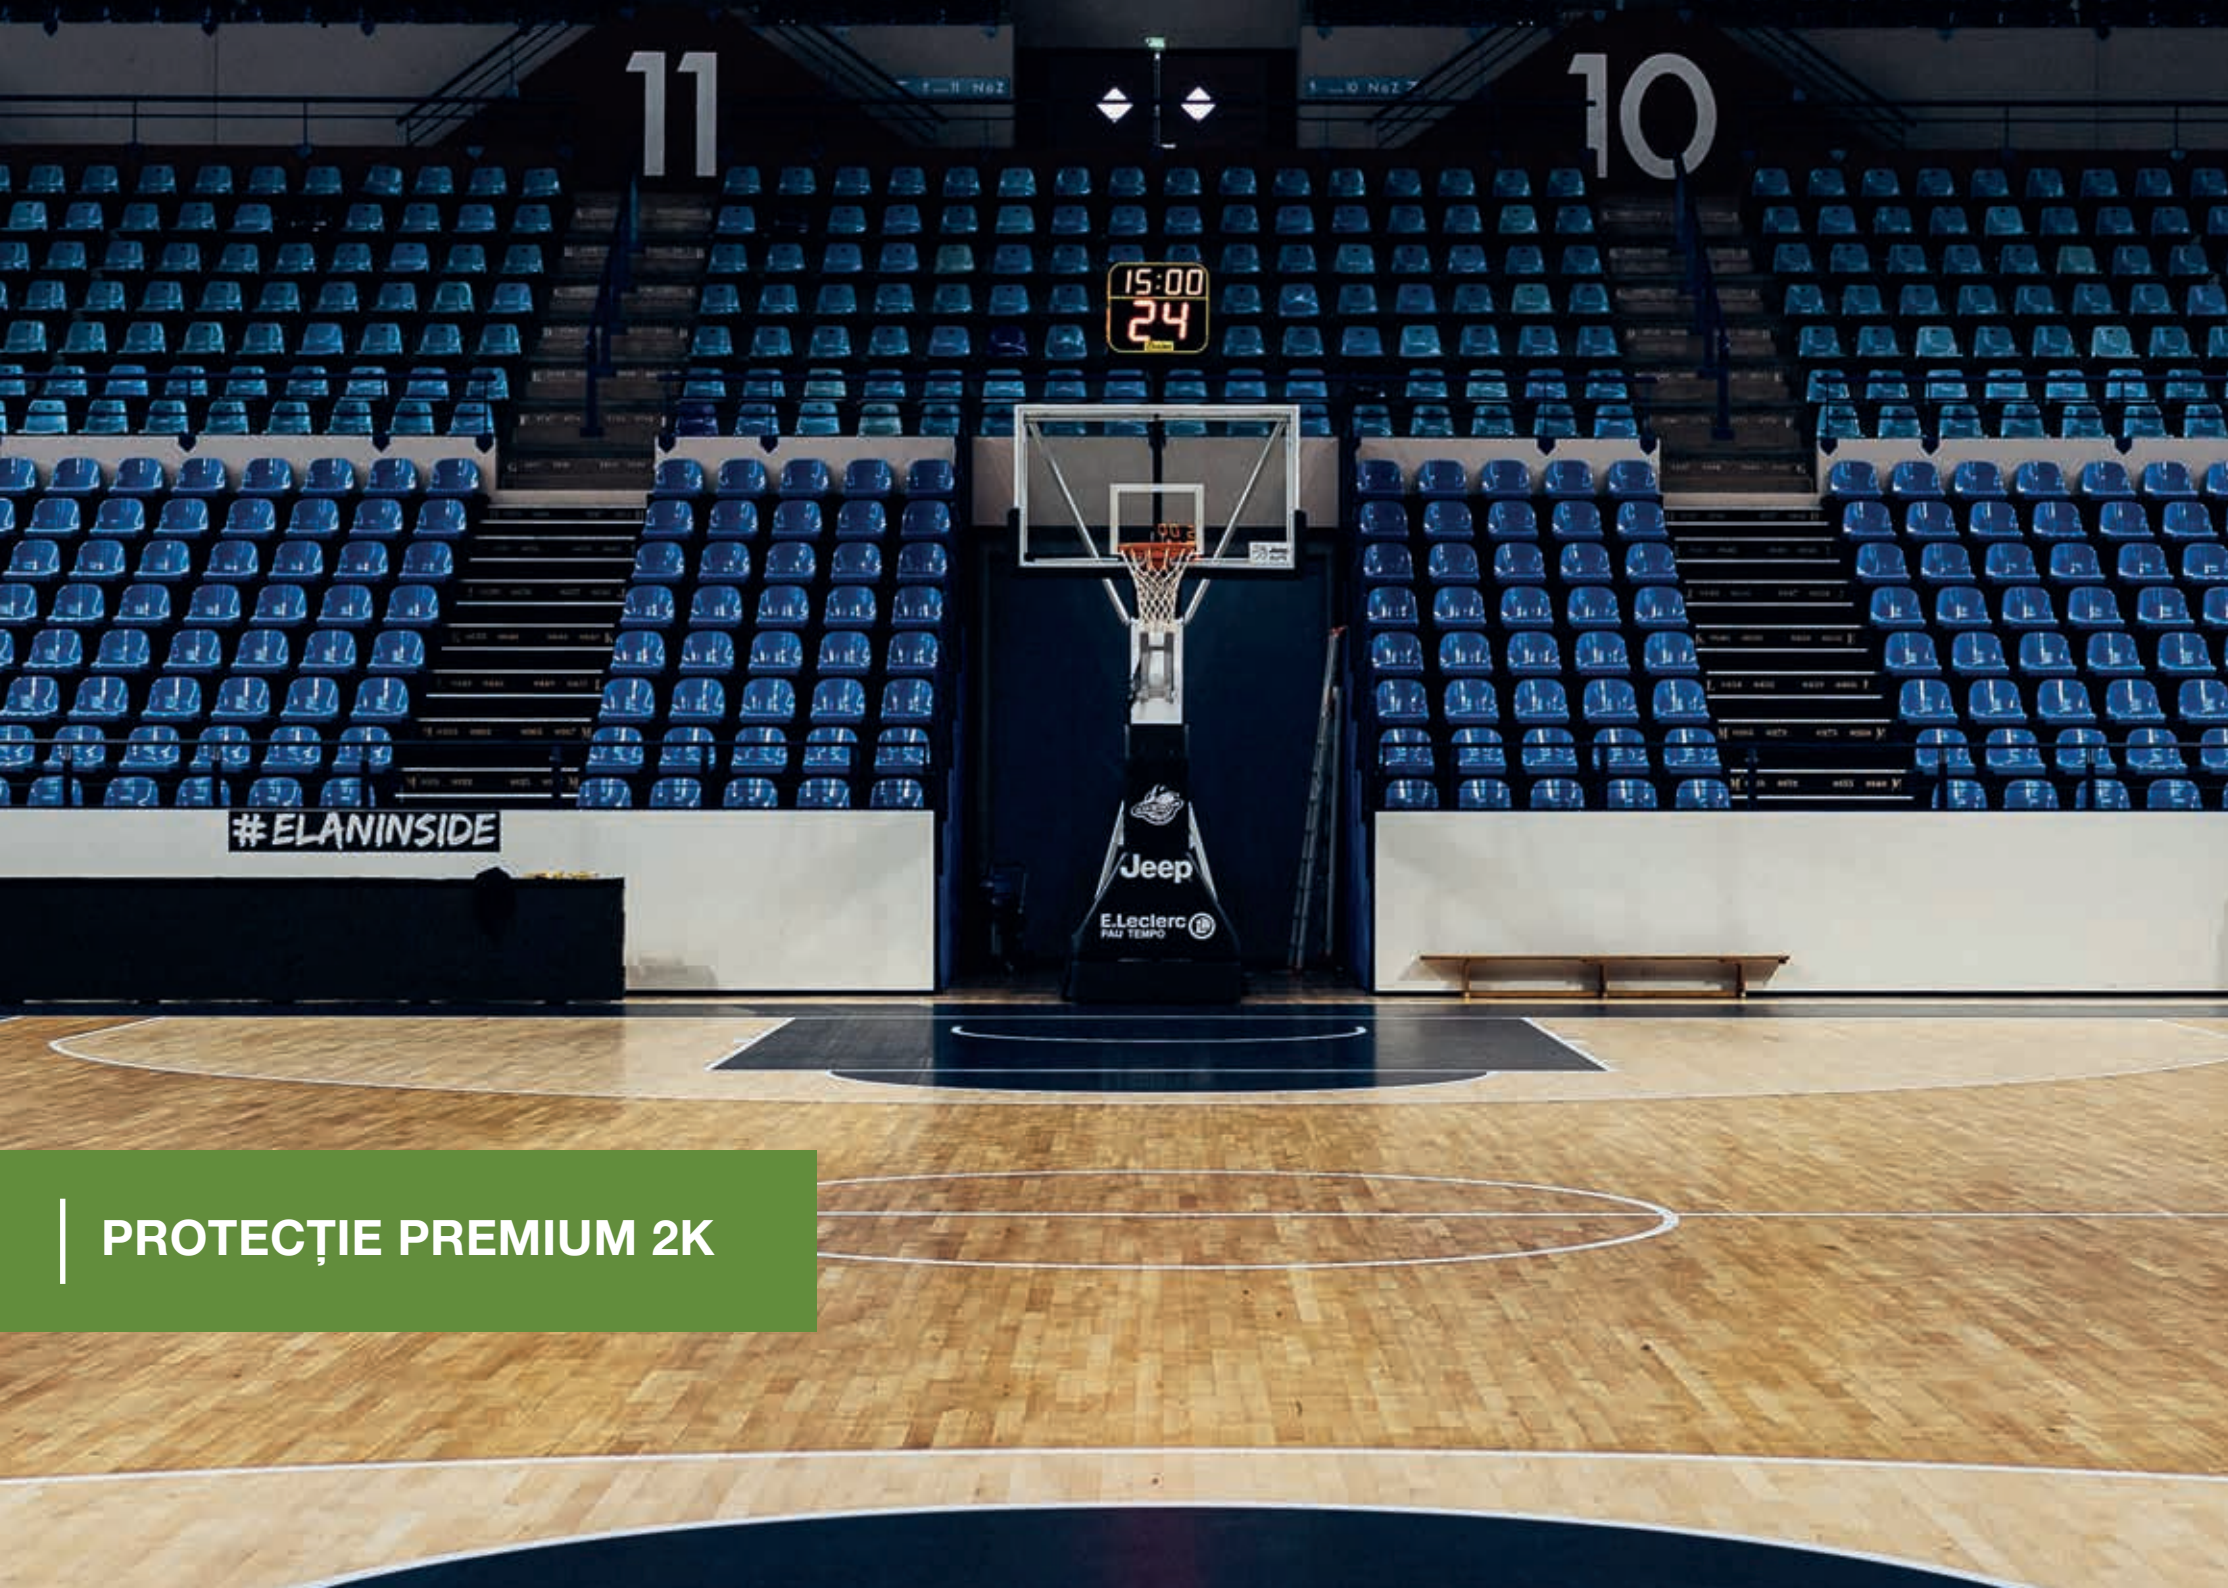

Podelele sportive trebuie să fie complet netede și plane pentru a preveni rănirea. Mașinile și abrazivele Bona oferă în mod eficient cea mai netedă suprafață.

*Acest proces este pentru lemn netratat.
Instrucțiuni detaliate sunt disponibile la www.bona.com*