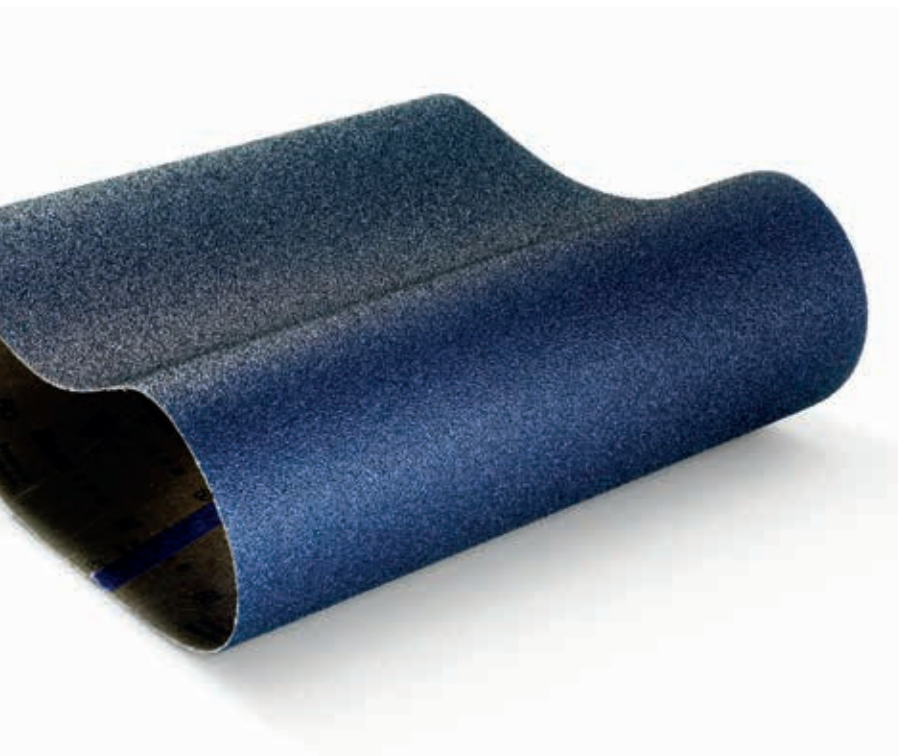

ABRAZIVE PENTRU PARDOSELI SPORTIVE

Abrazivele Bona sunt cele mai agresive și durabile abrazive din industrie, obținând cea mai bună suprafață pentru colorare sau finisare, fără a sacrifica netezimea. Proprietățile anti-stactice resping praful de pe suprafața discului și previn acumularea pentru o durată de viață crescută, menținând în același timp mașinile mai curate și funcționând optim.