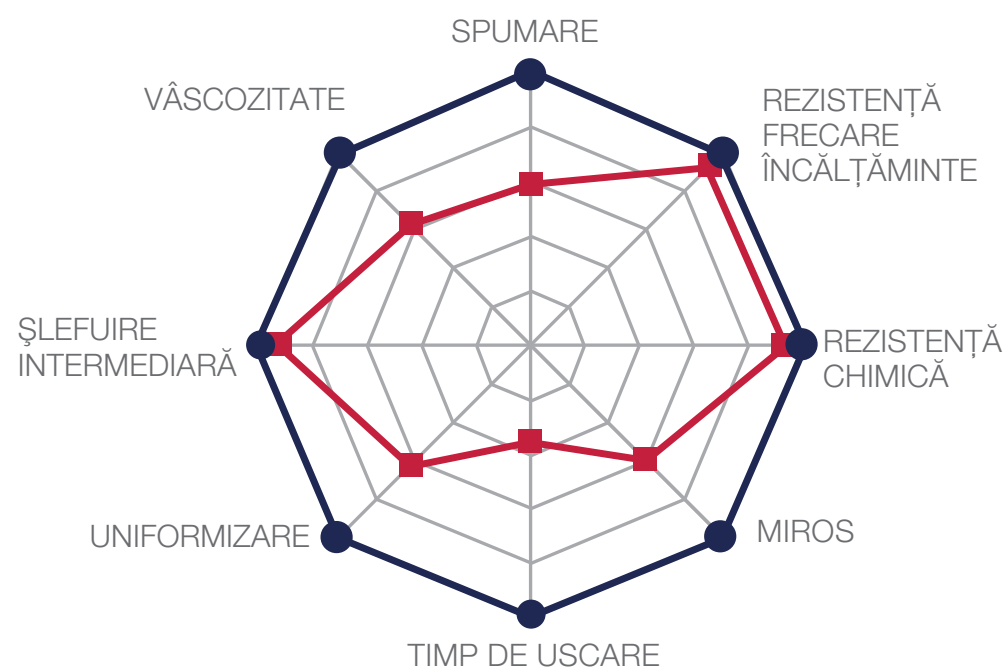

BONA LIDERUL TRATAMENTELOR PENTRU PARDOSELI

Gama Bona SuperSport evoluează împreună cu tendințele și cerințele sportive moderne. Pentru a verifica performanța Bona față de alte soluții, comparăm și testăm în mod regulat soluțiile noastre față de primele 4 până la 5 mărci majore din industrie. Cu cele mai recente produse, Bona SuperSport HD și Bona SuperSport One, departamentul nostru de cercetare și dezvoltare a măsurat tratamentele de pardoseală Bona în raport cu media din