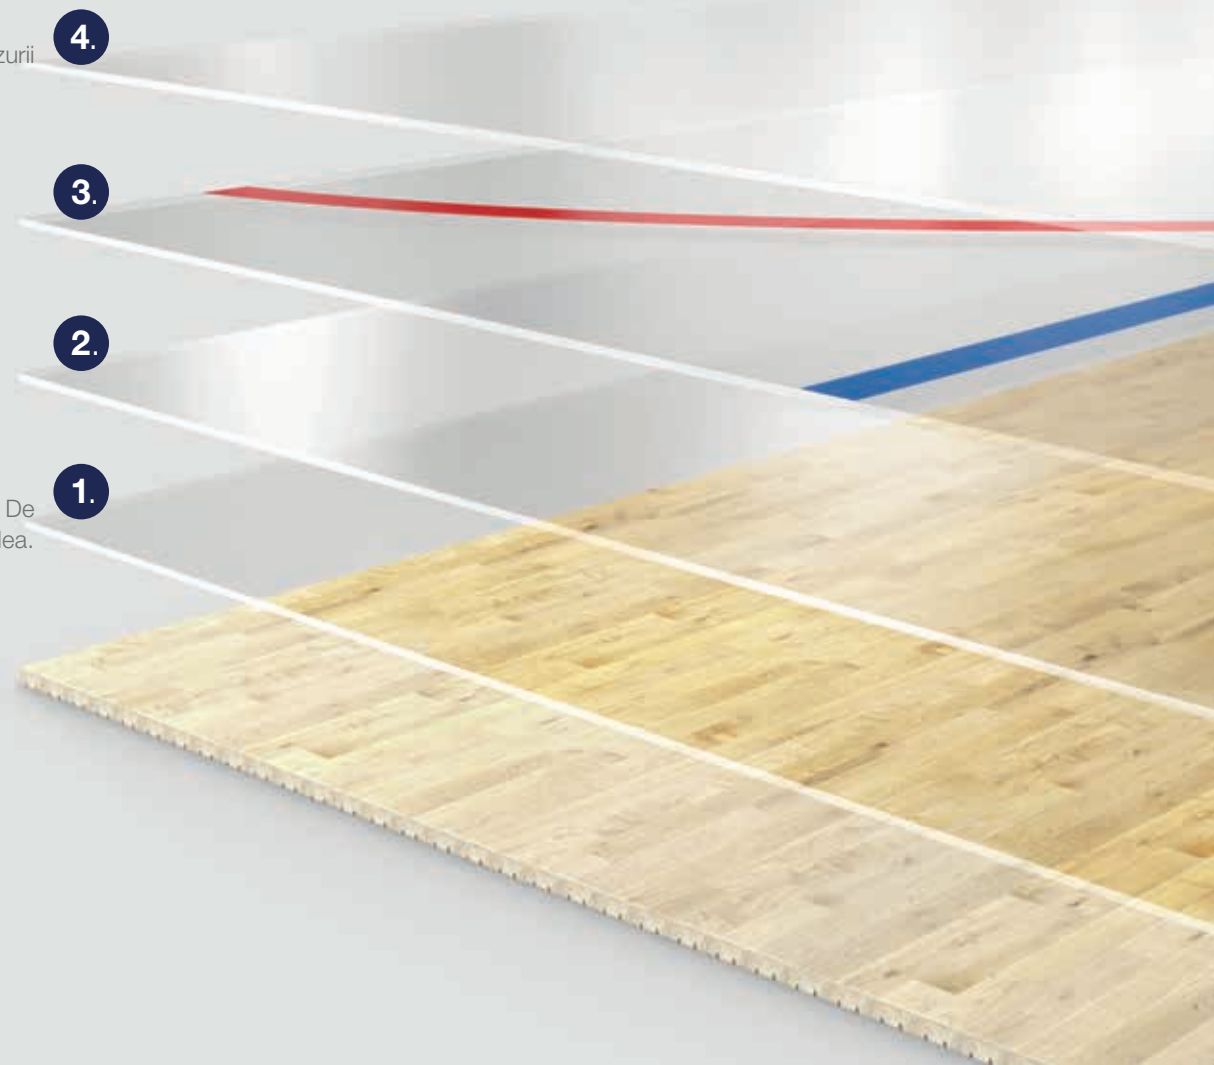

ARIE DE UTILIZARE

Pardoselile sportive au o varietate de abordări în construcția și acoperirea pardoselilor. Toate sporturile se bazează pe tipul de teren și podea pentru un joc perfect. Podelele trebuie să satisfacă nevoile sportivilor, de la baschet și badminton la haltere și futsal. În plus, există diferite soluții în funcție de tipul sălii. De la școli și facilități de instruire la arene, sălile multisport și alte

spații interioare dedicate sportului, parțial sau complet, pardoselile trebuie să satisfacă tot felul de cerințe. Indiferent de cerințe sau activitate, sistemul Bona SuperSport vă acoperă, oferind suprafața optimă. Compatibilitatea noastră completă între grunduri, finisaje, vopsele și produse de curățat asigură cele mai bune rezultate în timp minim.

STRATURI PENTRU O BAZĂ SOLIDĂ

Succesul se bazează pe o bază solidă. Pentru a oferi performanțe sportive de top, fiecare strat al pardoselii sportive joacă un rol crucial - de la aderența la pardoseală și vopsirea marcajelor, până la aplicarea finisajelor și proceduri de întreținere adecvate.

STRAT 4: LAC

Al doilea strat de lac crează protecție suplimentară împotriva traficului intens și a uzurii podelei. Se pot aplica straturi adiționale în funcție de traficul estimat pe podea.

STRAT 3: VOPSEA

Bona oferă o gamă largă de culori vibrante, mixabile, care vă permit să realizați o gamă largă de expresii vizuale.

STRAT 2: LAC

Finisajul sportiv al pardoselii creează protecție împotriva uzurii și impactului, precum și rezistență la umiditate și apă.

STRAT 1: PGRUND

Grundul asigură o aderență puternică între podeaua șlefuită și stratul de finisare. De asemenea, oferă durabilitate și flexibilitate pentru a rezista la mișcarea plăcilor de podea.

SUPRAFAȚĂ