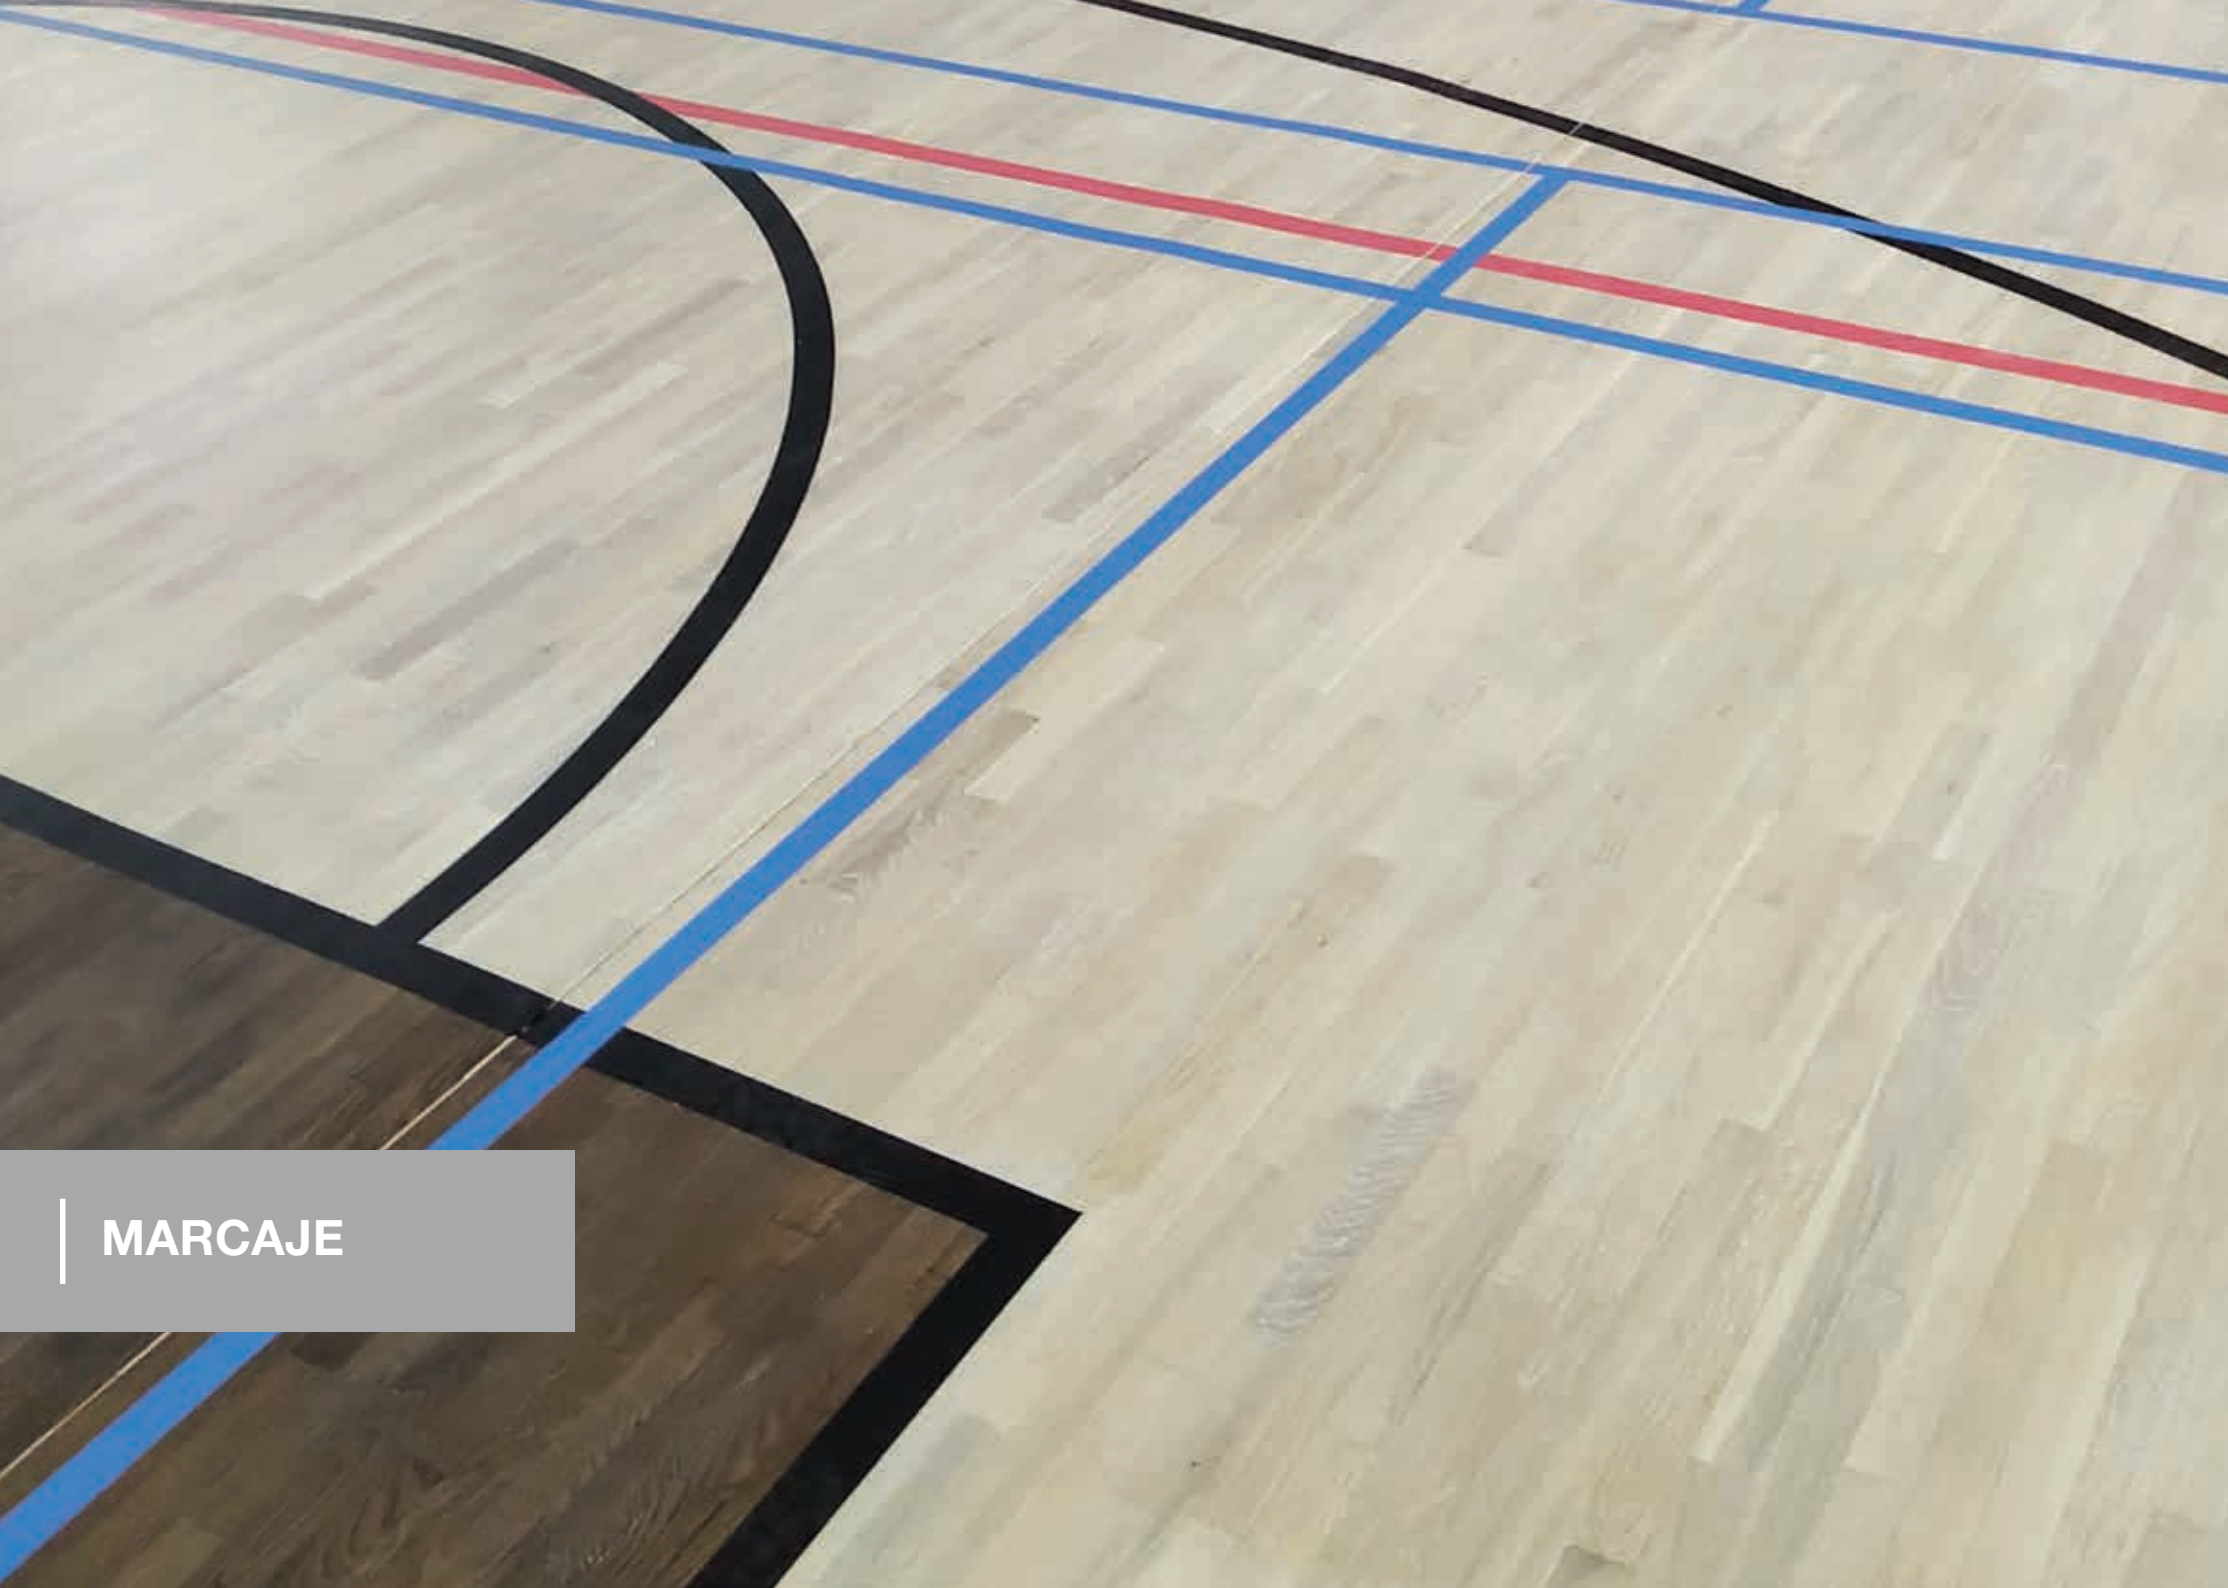

MARCAJE

BONA SUPERSPORT LINE PAINT

Vopseaua conferă caracter podelei sportive. Bona SuperSport Line Paint este o vopsea bicomponentă, specială pentru trasarea marcajelor pe pardoselile de sport interioare. De asemenea, este potrivită pentru acoperire pe suprafață mare, delimitări ale terenului și logo-uri. Oferă o capacitate superbă de opacizare, nivelare a podelei și o bună aderență pentru următorul strat de tratament.

Dezvoltat pentru a fi utilizat cu sistemul Bona SuperSport atât pentru pardoseli din lemn, cât și pentru pardoseli resiliente(flexibile), Bona SuperSport Line Paint este prima dvs. alegere atunci când căutați vopsea sportivă premium. Disponibilă în zece culori vibrante, amestecabile, realizează o gamă largă de nuanțe și nuanțe diferite.

- ✓ **2 ORE TIMP DE USCARE**
- ✓ **50% MAI REPEDE SE POATE APLICA FINISAJUL**
- ✓ **SUPERBĂ OPACIZARE**

VERSIUNI CULORI

LEMN &
RESILIENT