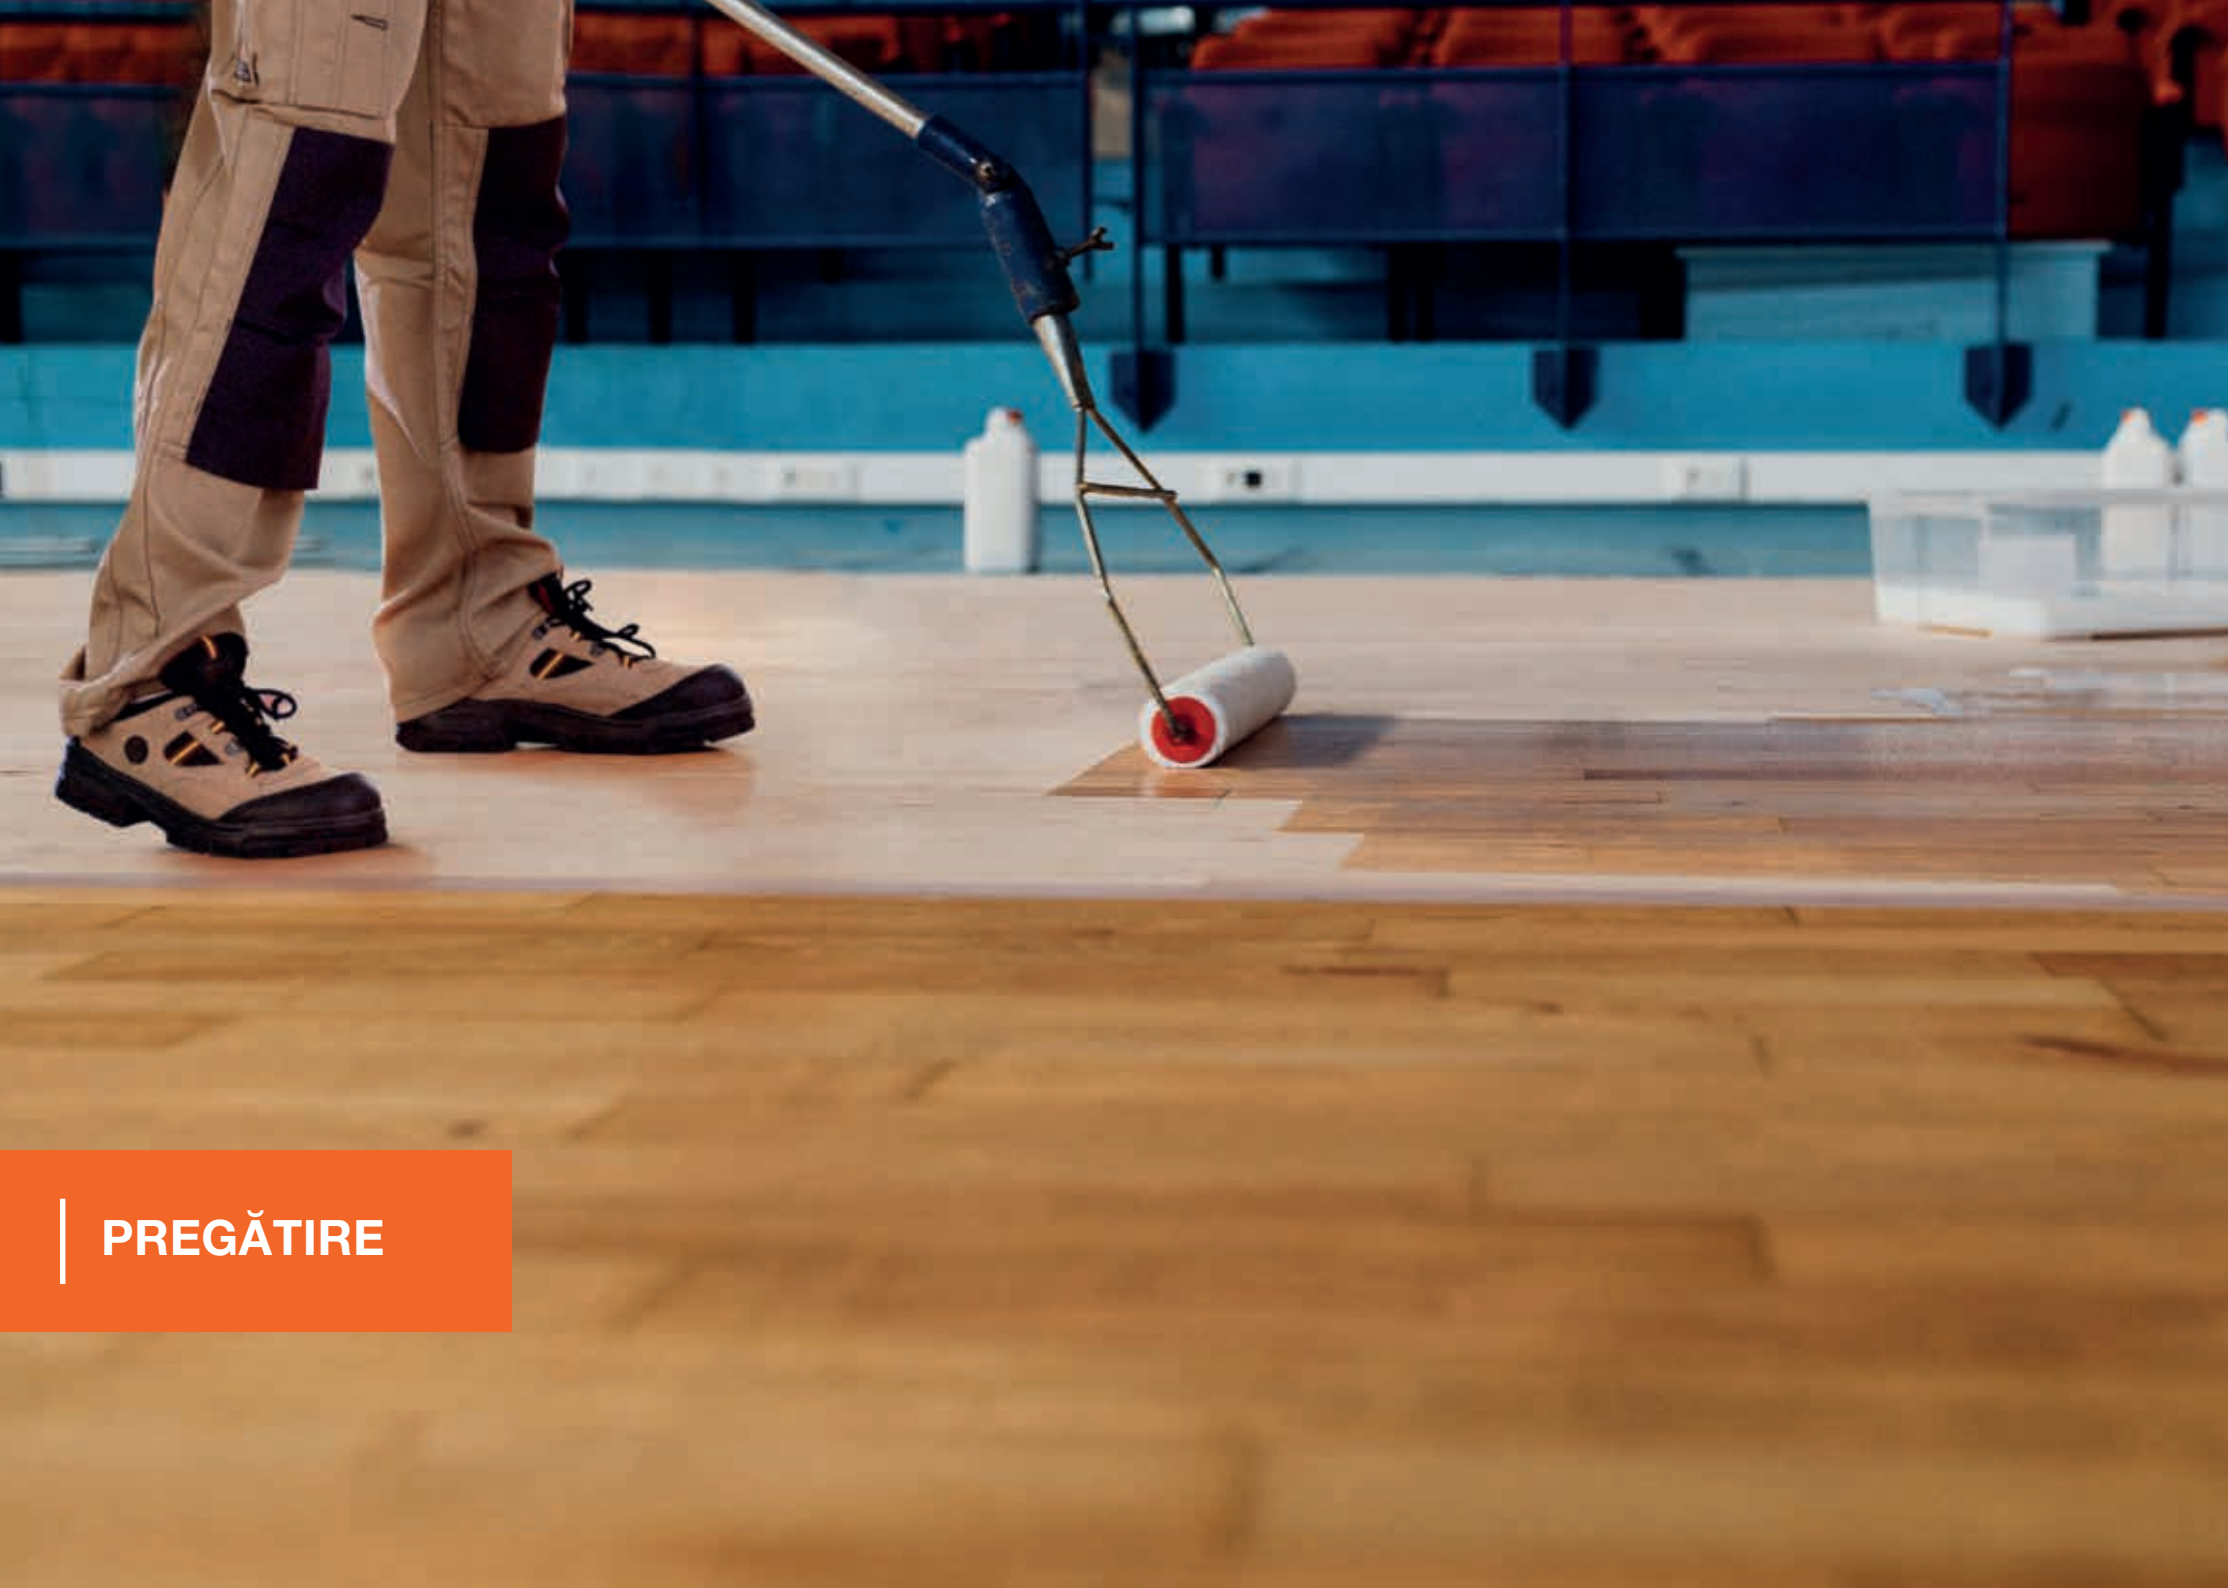

PREGĂTIRE

BONA SUPERSPORT PRIMER

Podelele sportive trebuie să se flexeze atunci când sunt supuse unui impact vertical. Adăugați mișcarea orizontală, dilatarea și contractia lemnului natural la ecuație, iar rezultatul este o mare presiune la suprafață. Aceasta înseamnă că grundul are nevoie de aderență și rezistență puternică pentru a împiedica mișcarea plăcilor.

- ✓ RISC REDUS DE LIPIRE LATERALĂ
- ✓ COLORARE MEDIE A LEMNULUI
- ✓ EXCELENTĂ ȘLEFUIRE

Bona SuperSport Primer este un grund pe bază de apă, monocomponent, pentru pardoseli sportive din lemn netratat. Oferă o aderență excelentă la lemn, precum și proprietăți cruciale de reducere a lipirii laterale pentru a crea fundația optimă necesară următorului tratament și trasarea marcajelor. Este fabricat dintr-o dispersie poliuretanică constând din 70% materii prime regenerabile. Cu o permeabilitate redusă la vapori, are un efect calmant asupra lemnului și reduce efectele schimbărilor bruște de climat într-o sală de sport.