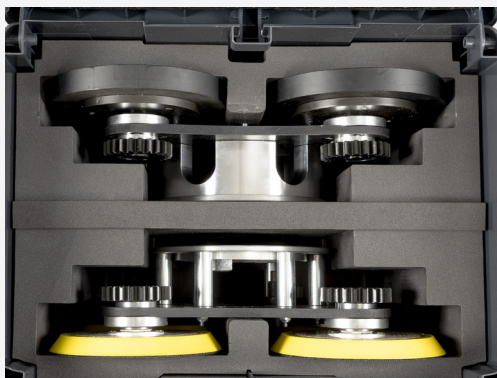

Při broušení podlah se nástroje často přenášejí tam a zpět mezi autem a pracovištěm. Zvyšuje se tím riziko opotřebení nástrojů a v nejhorším případě i jejich zlomení. Ochrana a bezpečné skladování vašich nástrojů je důležitá a prodlouží jejich životnost.

Bona Box System se skládá ze dvou robustních boxů, Bona Box XL a Bona Box L. Tyto dva boxy jsou určeny především pro příslušenství pro Bona Flexisand. Každý box má vložku speciálně navrženou tak, aby co nejlépe chránila vaše nářadí. V kombinaci s vozíkem Bona Box Trolley zaručuje jednoduchý a hladký transport vašeho nářadí.

STAREJTE SE O SVÉ ZDRAVÍ

Renovace podlahy vyžaduje použití různých nástrojů, jako jsou brusné stroje až po příslušenství - jako jsou unašeče, brusné disky a brusiva. Mnoho nástrojů používaných při broušení podlah může být neskladných, některé se těžce nesou. Představujeme Bona Box System, který nejen chrání vaše nářadí, ale také šetří vaše záda před neergonomickým zvedáním.

Zároveň šetří čas tím, že budete nástroje organizovat a skladovat chytrým způsobem. Vezměte si s sebou vše najednou, místo abyste museli několikrát chodit tam a zpět.

VŠE ULOŽENÉ V BOXE

Být profesionálním podlahářem není jen o tom, jak dobře svou práci odvedete, ale také o tom, jaký dojem uděláte. Tím, že budete působit organizovaným dojmem, posílíte svou značku.

BONA BOX XL

- Bona PowerDrive
- Bona PowerDrive Connect
- Bona Quattro Disc
- Bona Concrete Disc