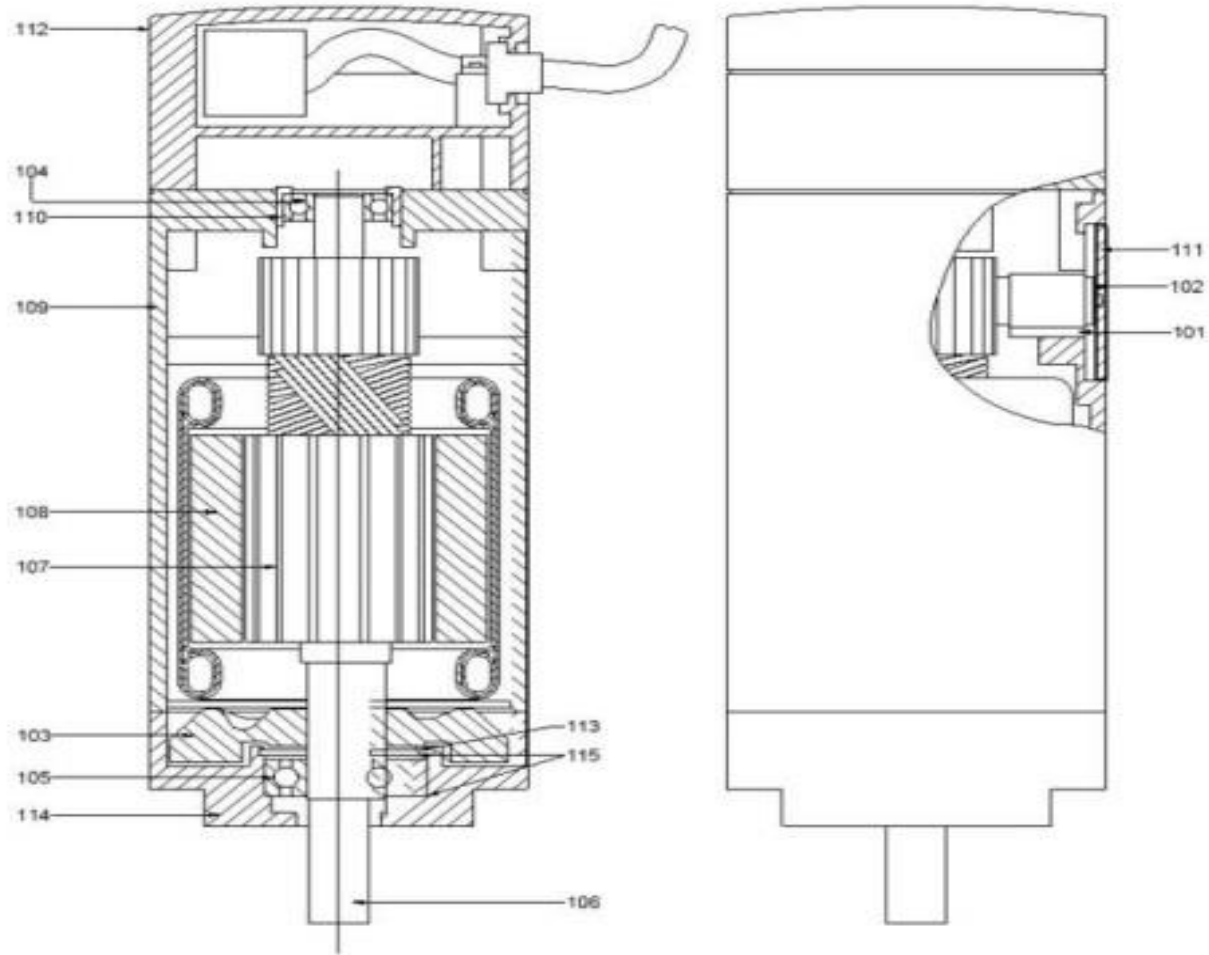

Edge old (before 2006) AMO230003.3 Edge Motor 115V

Edge old (before 2006) AMO230003.3 Edge Motor 115V

101 .	ASO901335	Brush holder 115V/60 Hz
102 .	ASO901336	Coal 115V/60Hz w. break spring
103 .	ASO901352	Ventilator type Flex std
104 .	ASO917001	Ball bearing 6001-2RZ/C3-HT
105 .	ASO917202	Ball bearing 6202-2RSLTN9/C3VT
106 .	ASO901351	Axle for rotor
107 .	ASO901331	Rotor w ventilator 110V/60Hz
108 .	ASO901332	Stator 115V/60 Hz
109 .	ASO901333	Motor housing 115V
110 .	ASO901314	Bushing
111 .	ASO901319	Brush cap for motor 115V
112 .	ASO901320	Motor gable, upper
113 .	ASO901317	Bearing bush steel
114 .	ASO901354	Bearing bushing/gable Viking
115 .	ASO901356	Washer Flex