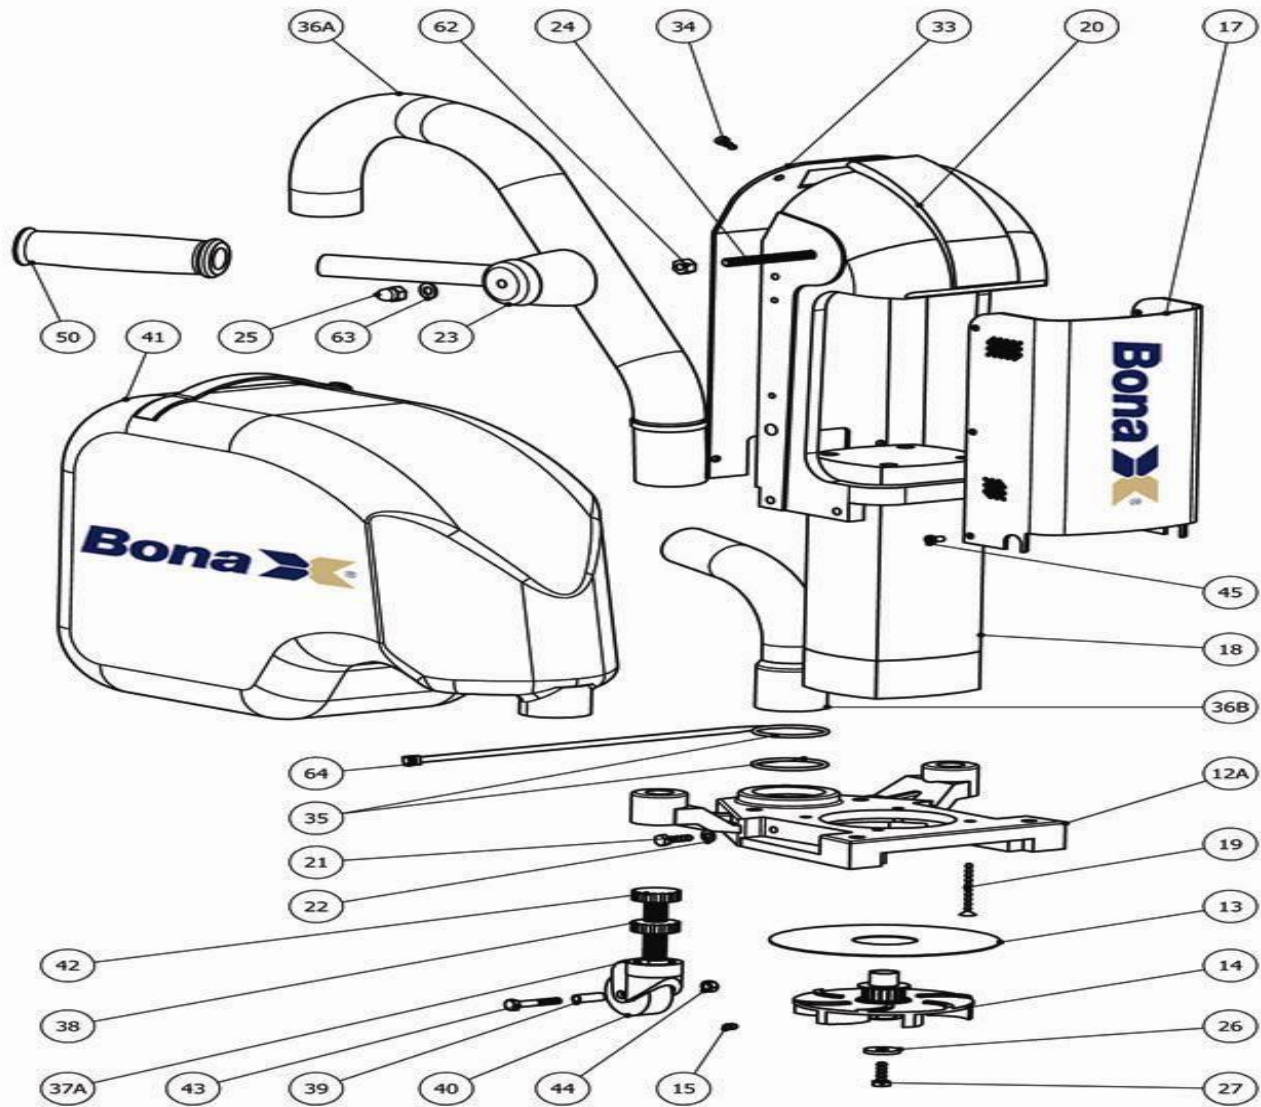

Edge old (before 2006) AMO230000.2 Edge housing

Edge old (before 2006) AMO230000.2 Edge housing

12 .	ASO231012.2	Motor bracket green
13 .	ASO231013	Cover plate
14 .	ASO231014	Ventilator compl.
15 .	ASO955412	Screw MSK6SS M6x8
17 .	ASO231022.3	Cover plate Bona Edge silenced
18 .	ASO900300	Motor 220V/50 Hz for Viking
19 .	ASO958065	Screw MPX-Z M5X50
21 .	ASO951418	Screw M6S M6x20 fzb
22 .	ASO968002	Spacer DB 6x12,5x0,2
23 .	ASO231023.2	Handle green
24 .	ASO951528	Screw threaded up M6S M8x70fzb
25 .	ASO962500	Nut-domed MHM M8 fzb
26 .	ASO965004	Washer TRSB 6,4X22X4 fzb
27 .	ASO951415	Screw M6S M6x14H fzb
33 .	ASO231033.2	Rear plate front cover green
34 .	ASO950314	Screw MCS M5x12 fzb
35 .	ASO927044	O-ring 44,2x3
36 .	ASO231003.3	Dust tube Bona Edge
37 .	ASO231700.3	Wheel bracket with axle/wheel
38a .	ASO261037	Wheel locking
38b .	ASO960090	Nut ML6M M16 fzb
39 .	ASO261033	Spacing
40 .	ASO231045	Wheel DY=45 Bona Edge white
41 .	ASO992002	Dust bag

42 .	ASO261038	Wheel adjusting
43 .	ASO951421	Screw M6S M6x35 fzb
44 .	ASO961400	Nut Lock-King M6 low fzb
45 .	ASO958012	Torx Screw MELRT M5X8 fzb
50 .	ASO945570	Rubber handle
62 .	ASO960500	Nut M6M M8 fzb
63 .	ASO965500	Washer
64 .	ASO945724	Cable tie,c.bee opened 200x4,7