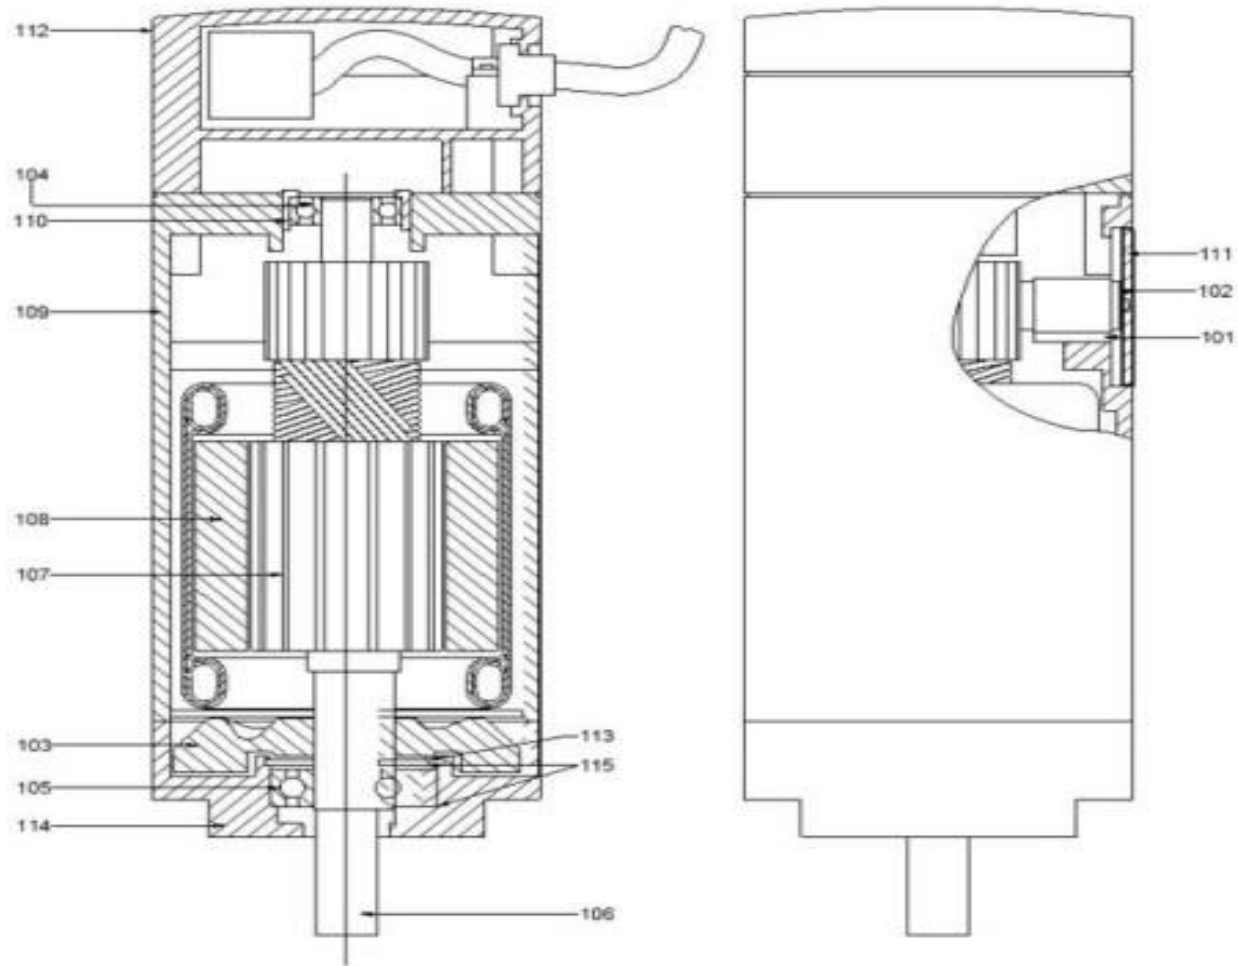

Edge old (before 2006) AMO230000.2 Edge Motor 230V

Edge old (before 2006) AMO230000.2 Edge Motor 230V

101 .	ASO901315	Brush holder 230V/50 Hz
102 .	ASO901316	Coal 230V 50 Hz
104 .	ASO917001	Ball bearing 6001-2RZ/C3-HT
105 .	ASO917202	Ball bearing 6202-2RSLTN9/C3VT
106 .	ASO901351	Axle for rotor
107 .	ASO901311	Rotor incl. ventilator 230V
108 .	ASO901312	Stator 230V/50 Hz
109 .	ASO901313	Motor housing 230V/50Hz
110 .	ASO901314	Bushing
111 .	ASO901318	Brush cap for motor 230V
112 .	ASO901320	Motor gable, upper
113 .	ASO901317	Bearing bush steel
114 .	ASO901354	Bearing bushing/gable Viking
115 .	ASO901356	Washer Flex