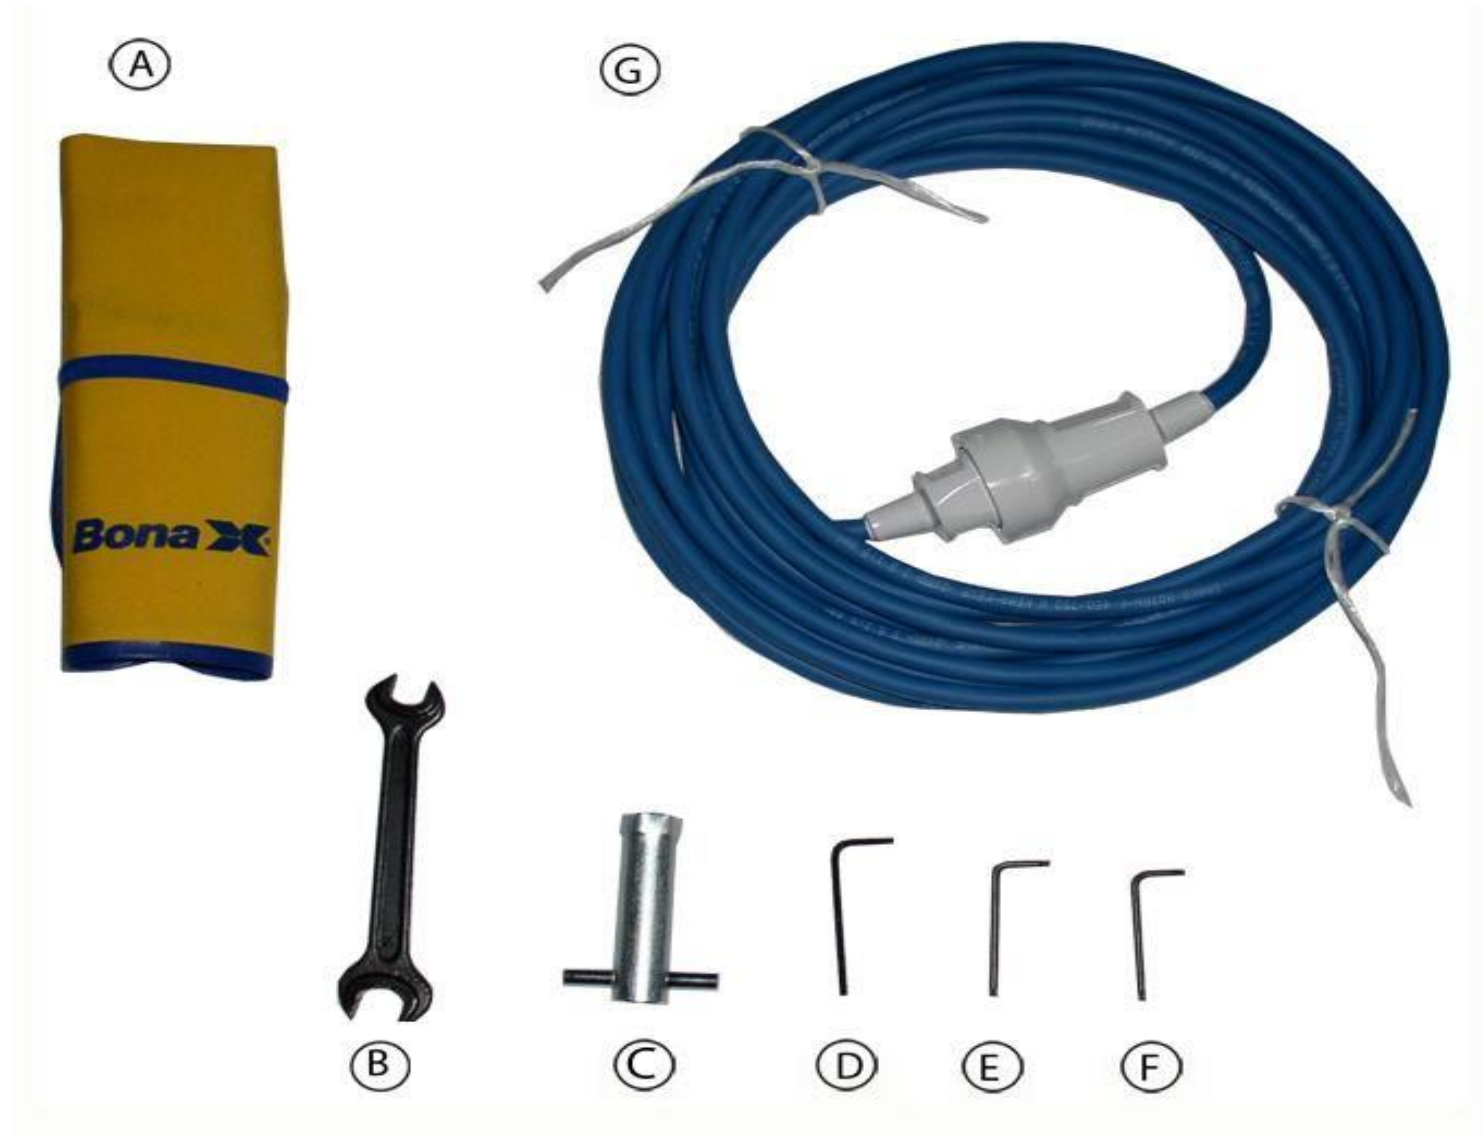

Edge old (before 2006) AMO230000.2 Edge Accessories

Edge old (before 2006) AMO230000.2 Edge Accessories

.	ASO901105	Tool bag complete
A.	ASO991100	Tool bag new model
B.	ASO990813	Box spanner 13/16
C.	ASO990717	Box spanner NV17
D.	ASO990603	Hexagonal wrench 3 mm black
E.	ASO990625	Torx wrench Tx15
F.	ASO990624	Torx wrench Tx10
G.	ASO904023	Extension cable 10 m 3 x 1,5