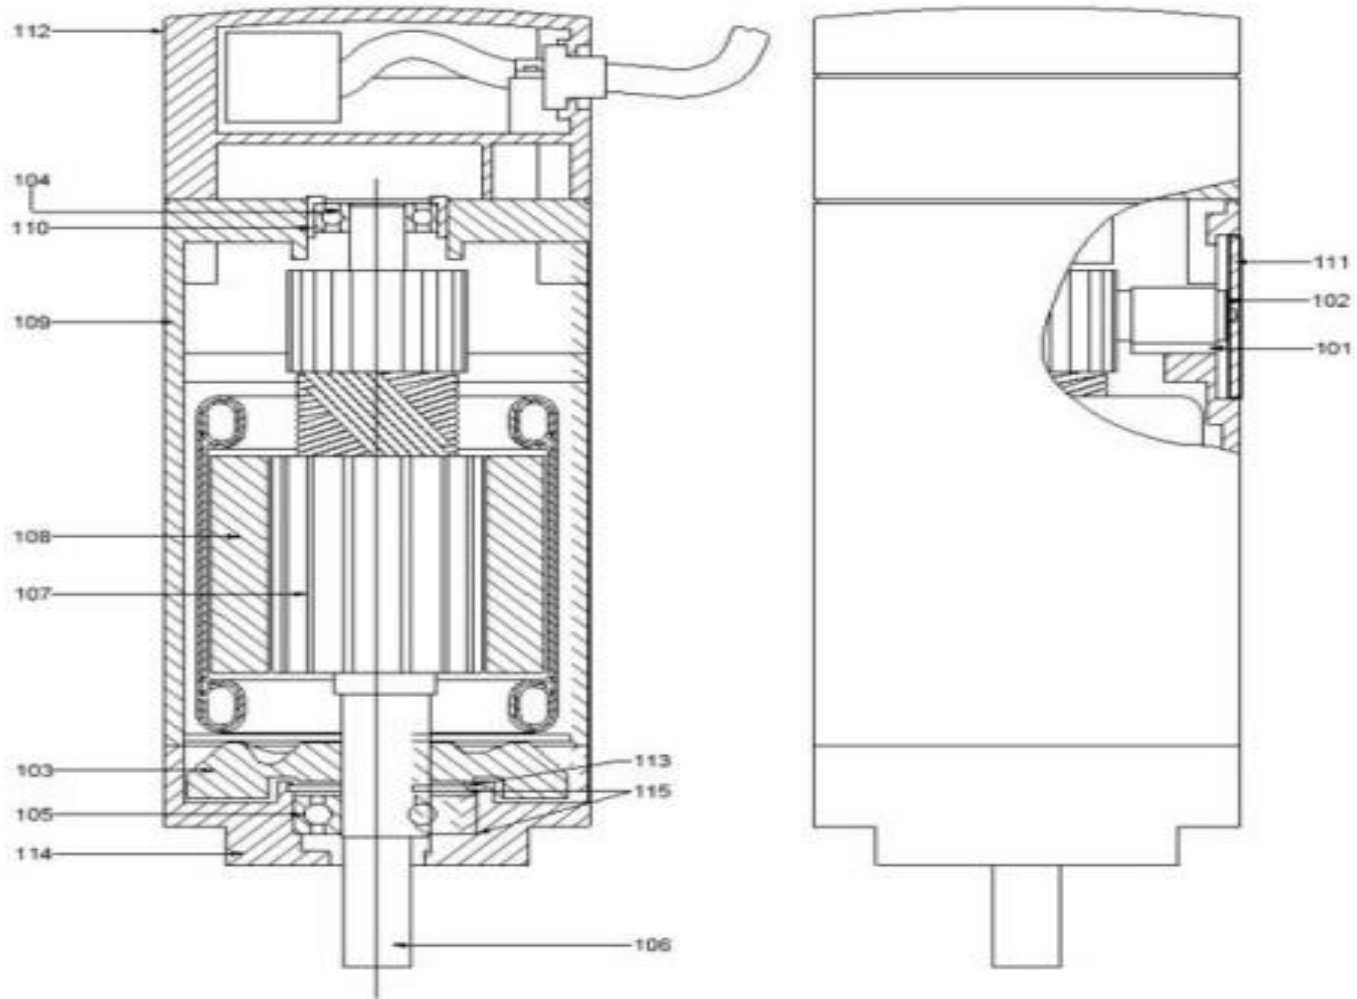

Edge old (before 2006) AMO230000.1 Edge Motor 230V

Edge old (before 2006) AMO230000.1 Edge Motor 230V

101 .	ASO901315	Brush holder 230V/50 Hz
102 .	ASO901316	Coal 230V 50 Hz
103 .	ASO901352	Ventilator type Flex std
104 .	ASO917001	Ball bearing 6001-2RZ/C3-HT
105 .	ASO917202	Ball bearing 6202-2RSLTN9/C3VT
106 .	ASO901351	Axle for rotor
108 .	ASO901312	Stator 230V/50 Hz
109 .	ASO901313	Motor housing 230V/50Hz
110 .	ASO901314	Bushing
111 .	ASO901318	Brush cap for motor 230V
112 .	ASO901320	Motor gable, upper
113 .	ASO901317	Bearing bush steel
114 .	ASO901354	Bearing bushing/gable Viking
115 .	ASO901356	Washer Flex