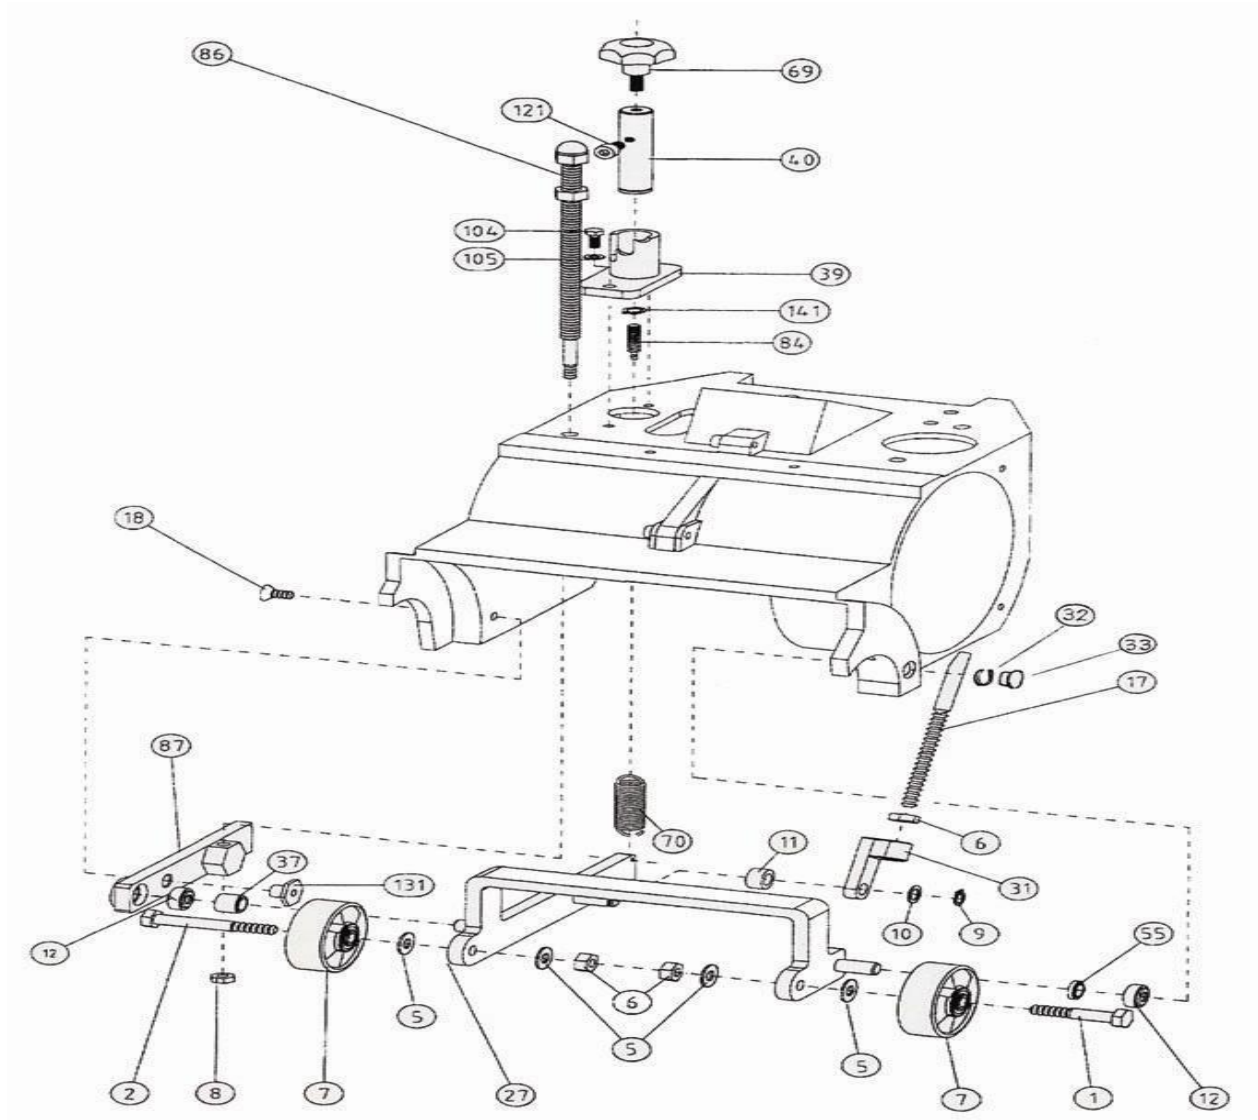

Bona Universal AMO110014.0 Universal wheel subframe

Bona Universal AMO110014.0 Universal wheel subframe

.	ASO118500.3	Working pressure bracket grey
001 .	ASO118002	Wheel bolt 100 mm L=85 Left
005 .	ASO965600	Washer BRB 10,5X22X2 FZB
006 .	ASO960500	Nut M6M M8 fzb
007 .	ASO117007	Wheel complete
008 .	ASO961500	Nut Lock-King M8 fzb
009 .	ASO930012	Circlip ring SGA12
010 .	ASO965700	Washer BRB 13X24X2 fzb
011 .	ASO934026	Spacer 20x12,2x11
012 .	ASO918012	Ball bearing GE12E
013 .	ASO934037	Spacer 18x12,5x25 Left side
017 .	ASO118017	Lower connection rod
018 .	ASO953518	Screw MF6S M8X20
027 .	ASO118027	Wheel sub-frame
031 .	ASO118031	Control bracket
032 .	ASO931022	Circlip ring SGH22
033 .	ASO945722	Plastic cover wheel sub-frame
037 .	ASO118137	Spacer sleeve long
039 .	ASO118039.3	Working pressure bracket
040 .	ASO118040	Working pressure axle
055 .	ASO118155	Spacer sleeve short
069 .	ASO945144	Locking knob WN730 T40-M8x20
070 .	ASO940070	Spring SS1774 2x18x70
084 .	ASO945035	Spring bracket M8x35

086 .	ASO118600	Threaded rod complete
087 .	ASO118700	Arm complete for wheel dia 75
104 .	ASO951416	Screw M6S M6x16 fzb
105 .	ASO968002	Spacer DB 6x12,5x0,2
121 .	ASO952413	Screw MC6S M6x10 fzb
131 .	ASO118131	Spacer sleeve
141 .	ASO930020	Circlip ring SGA20