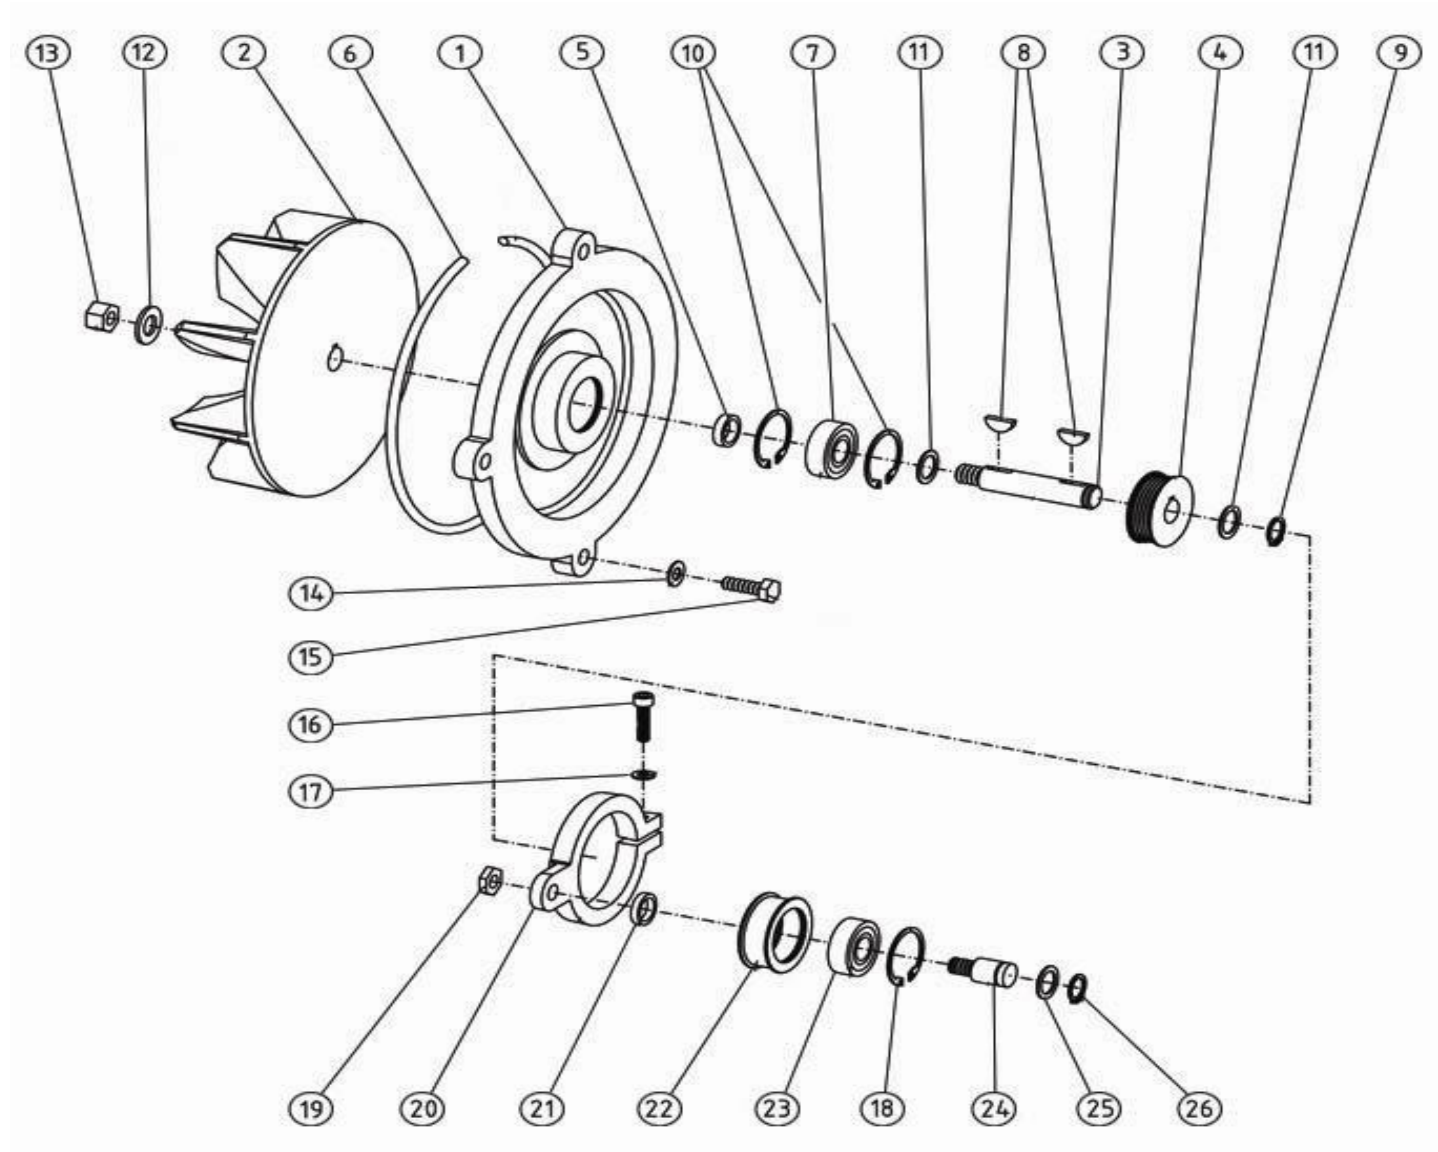

Bona Universal AMO110014.0 Universal ventilator

Bona Universal AMO110014.0 Universal ventilator

.	ASO114503	Ventilator housing Poly-V
.	ASO114600.3	V-belt tighter grey compl.
01 .	ASO114001	Bearing housing
02 .	ASO114002	Ventilator wheel
03 .	ASO114003	Axle
04 .	ASO114204	Pulley Ventilator Poly-V
05 .	ASO934009	Spacer 20x15,2x5
06 .	ASO928062	Rubber string 6x600 (cut)
07 .	ASO913202	Ball bearing SKF3202 2RS1
08 .	ASO933416	Woodruf key WK 4x16
09 .	ASO930015	Circlip ring SGA15
10 .	ASO931035	Circlip ring sgh35
11 .	ASO968310	Spacer 15x21x1
12 .	ASO965700	Washer BRB 13X24X2 fzb
13 .	ASO960700	Nut M6M M12 fzb
14 .	ASO965500.3	Washer BRB 8,4x16x1,5 black
15 .	ASO951519.3	Screw M6S M8x25 black
16 .	ASO952419	Screw MC6S M6x25 fzb
17 .	ASO968002	Spacer DB 6x12,5x0,2
18 .	ASO930015	Circlip ring SGA15
19 .	ASO960060	Nut ML6M M10 fzb
20 .	ASO114101.3	Tensioner roller bracket grey
21 .	ASO934010	Spacer 20x15,2x4
22 .	ASO114102	Wheel tensioner bracket

23 .	ASO916202	Ball bearing 6202-2RSH/C3
24 .	ASO114103	Axle 15x32
25 .	ASO968310	Spacer 15x21x1
26 .	ASO930015	Circlip ring SGA15