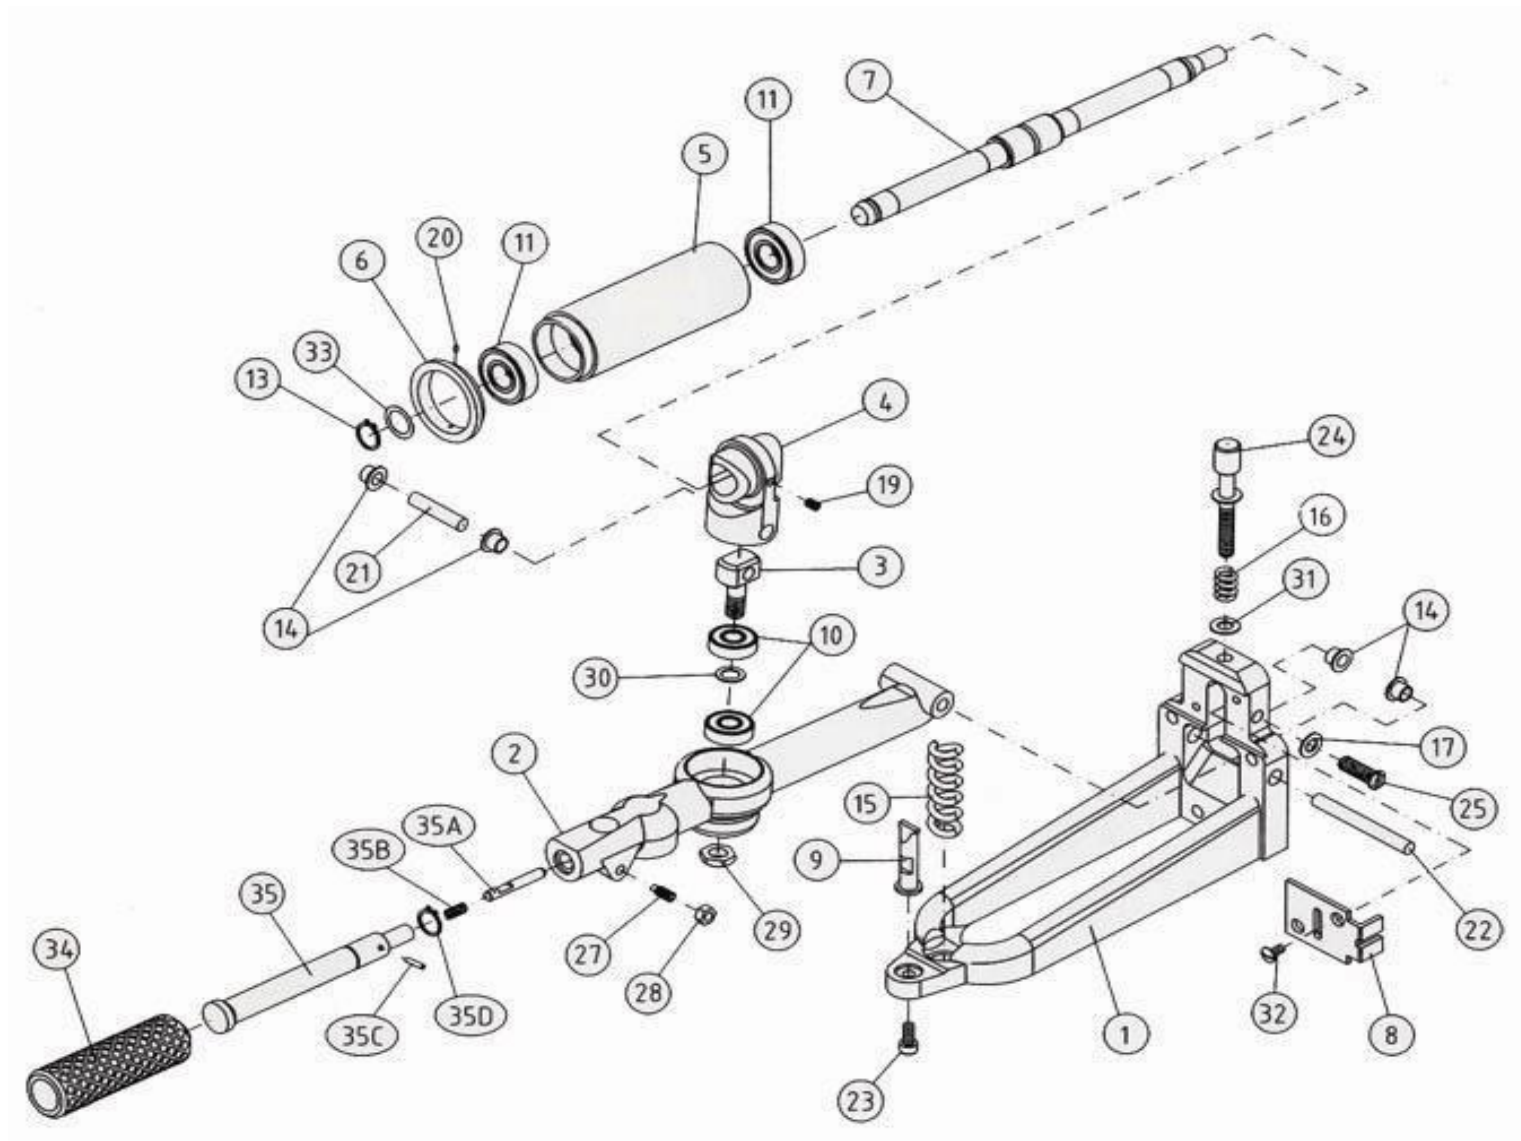

Bona Universal AMO110014.0 Universal tension device 250mm

Bona Universal AMO110014.0 Universal tension device 250mm

.	ASO113700	Tension device 250 mm compl.
.	ASO113800	Arbor wrench complete
.	ASO113830	TensionRoller w.Bearings Compl
01 .	ASO113701	Bracket
02 .	ASO113702	Arm 250 mm
03 .	ASO113703	Link 23x40
04 .	ASO113704	Balancing support
05 .	ASO113820	Tension roller 250 mm, edge gu
06 .	ASO113706	Edge guiding
07 .	ASO113707	Axle 250 mm
08 .	ASO113708	Adjustment plate
09 .	ASO113709	Stop 15x45
10 .	ASO916000	Ball bearing 6000-2RSH
11 .	ASO916202	Ball bearing 6202-2RSH/C3
13 .	ASO930015	Circlip ring SGA15
14 .	ASO948008	Sleeve BM 0808 tensioner rolle
15 .	ASO941080	Spring TF 2,5x22x80
16 .	ASO941027	Spring TF 1,6xDM10x27
17 .	ASO943500	Spring 8,2x16x0,8
19 .	ASO956312	Screw MS 6SS M5X8
20 .	ASO936009	Spring pin FRP 2x4
21 .	ASO935540	Cylinder pin 8x40
22 .	ASO935570	Cylindric pin 8x70
23 .	ASO952415	Screw MC6S M6x14 fzb

24 .	ASO113724	Fine adjustment screw 14x80
25 .	ASO113725	Rough adjustment screw 12x28
27 .	ASO957415	Screw MT6SS M6X16
28 .	ASO960400	Nut M6M M6 fzb
29 .	ASO960060	Nut ML6M M10 fzb
30 .	ASO965600	Washer BRB 10,5X22X2 FZB
31 .	ASO965500	Washer
32 .	ASO958082	Screw LKCS steel 5X10 fzb
33 .	ASO968305	Spacer 15x21x0,5
34 .	ASO113801	Weight
35 .	ASO113805	Arbor wrench with pin compl.