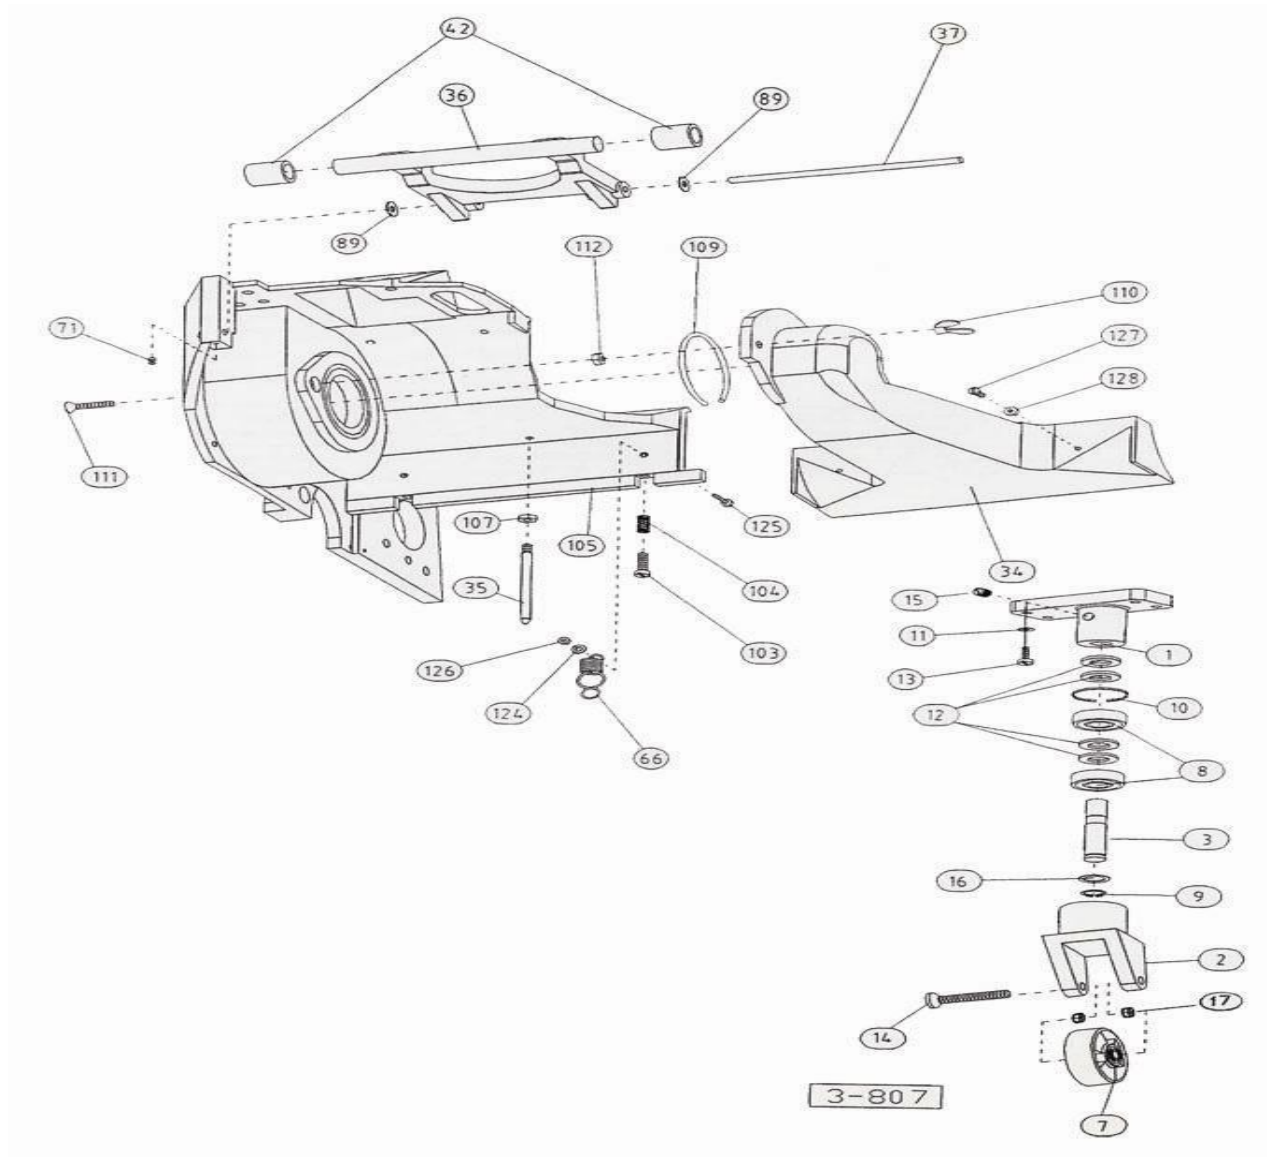

Bona Universal AMO110014.0 Universal rear wheel

Bona Universal AMO110014.0 Universal rear wheel

.	ASO111534.3	Intake duct complete
002 .	ASO117002.3	Wheel bracket grey
003 .	ASO117003	Axle 17x98
004 .	ASO934028	Spacer 15x10,2x5
007 .	ASO117007	Wheel complete
008 .	ASO916203	Ball bearing 6203-2RSH
009 .	ASO930017	Circlip ring SGA17
010 .	ASO931040	Circlip ring SGH40
012 .	ASO965900	Washer BRB17X30X3 FZB
014 .	ASO953628	Screw MF6S M10x70
015 .	ASO955614	Screw MSK6SS M10X12
016 .	ASO968410	Spacer 17x24x1,0
034 .	ASO111034.3	Intake duct grey
035 .	ASO111035	Guide pin
066 .	ASO111066	Spring
071 .	ASO955412	Screw MSK6SS M6x8
103 .	ASO950519	Screw MCS M8x25 fzb
104 .	ASO941020	Spring TF1x8x20
105 .	ASO928151	Rubber molding 270x10x15 cut
107 .	ASO960500	Nut M6M M8 fzb
109 .	ASO111088	Sealing intake duct 66x88
110 .	ASO962005	Wing nut MVM M8 fzb
111 .	ASO954520	Screw MFS M8X30 fzb
124 .	ASO968002	Spacer DB 6x12,5x0,2
125 .	ASO951418	Screw M6S M6x20 fzb

126 .	ASO960400	Nut M6M M6 fzb
127 .	ASO950416	Screw MCS M6x16 fzb
128 .	ASO960400	Nut M6M M6 fzb