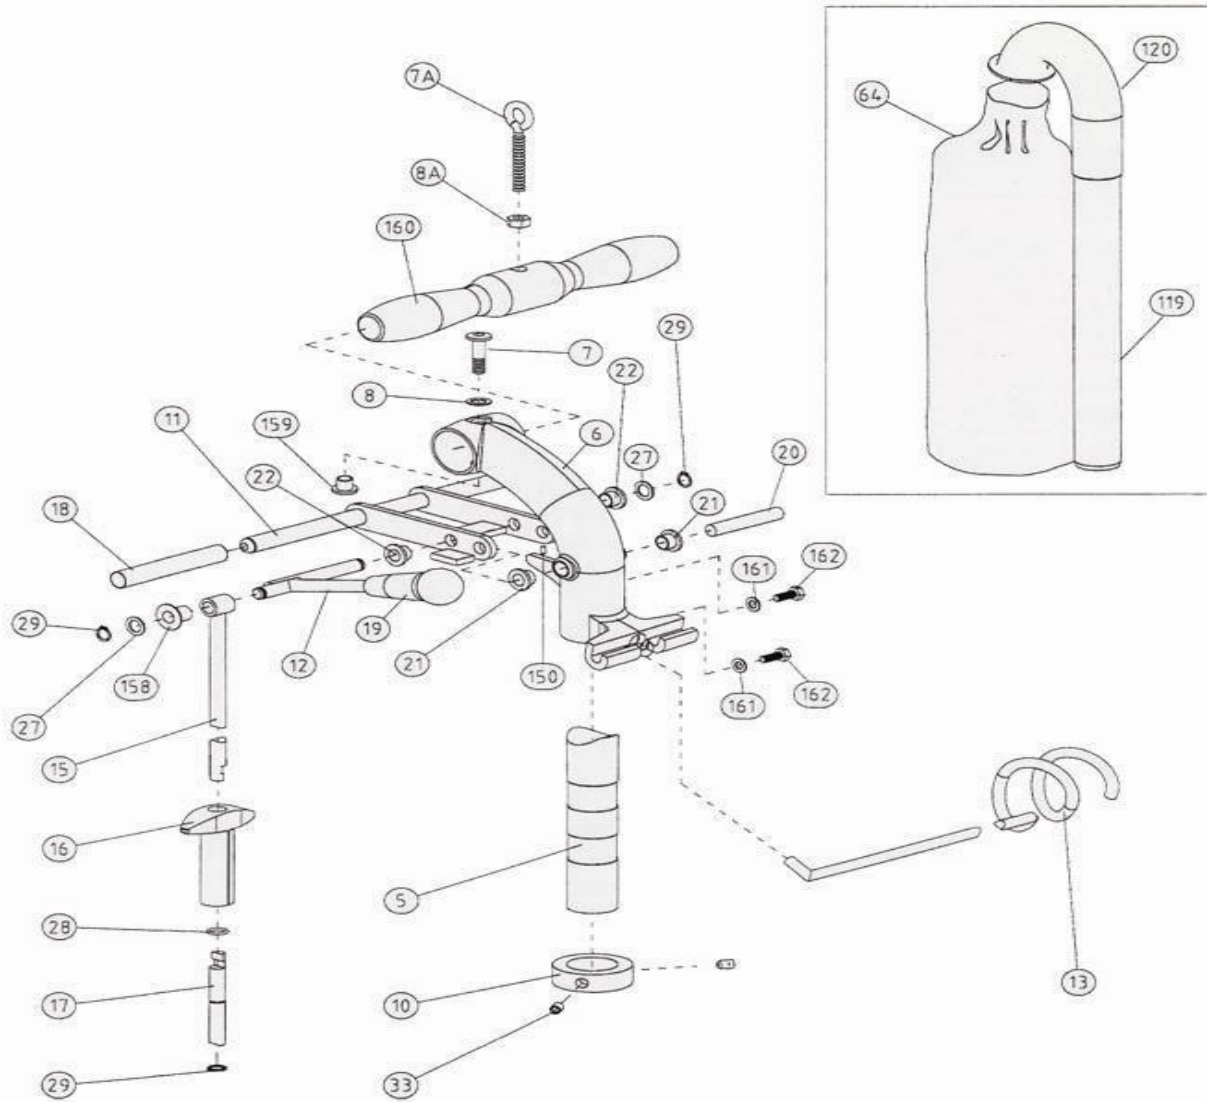

Bona Universal AMO110014.0 Universal handle

	Bona Universal AMO110014.0 Universal handle
. .	ASO116510 Tube sleeve complete
. .	ASO116516 Locking piece for rods compl.
. .	ASO116600 Dust tube
. .	ASO118017 Lower connection rod
. .	ASO156500 Handle complete
. .	ASO156510.3 Working pressure handle black
. .	ASO156511.3 Working handle compl. Black
. .	ASO156512 Working pr.handle complete
. .	ASO156513.3 Main handle bracket compl.
005 .	ASO156513.3 Main handle bracket compl.
006 .	ASO156513.3 Main handle bracket compl.
007 .	ASO958020 Hexagonal Screw MELC6S M8x30
007a .	ASO958500 Eye Screw 8x50 fzb
008 .	ASO965500 Washer
008a .	ASO960500 Nut M6M M8 fzb
010 .	ASO116010 Tube sleeve
011 .	ASO156511.3 Working handle compl. Black
012 .	ASO156012 Working pressure handle
013 .	ASO991220 Cable holder
015 .	ASO156015 Upper connection rod
016 .	ASO116516 Locking piece for rods compl.
017 .	ASO116017 Lower connection rod
018 .	ASO929066 Ruber string dia 12,7 x 100
019 .	ASO156019 Wooden knob for handle
020 .	ASO156020 Axle dia 10x61
021 .	ASO948010 Plain bearing BM1008, shaft

022 .	ASO948006	Plain bearing BM1006xF18 FB
027 .	ASO968105	Washer 10x16x0,5
028 .	ASO927009	O-ring 9,3x2,4
029 .	ASO930010	Circlip ring SGA10
033 .	ASO955512	Screw MSK6SS M8X8
064 .	ASO991001	Dust bag with zipper
119 .	ASO116019	only complete! ASO116600
120 .	ASO116020	only complete ! ASO116600
150 .	ASO955210	Screw MSK6SS M4X5
158 .	ASO948015	Plain bearing BM1006xF18 FB
159 .	ASO963400	Collar nut socket head M8
160 .	ASO116011	Wooden handle
161 .	ASO960400	Nut M6M M6 fzb
162 .	ASO951416	Screw M6S M6x16 fzb