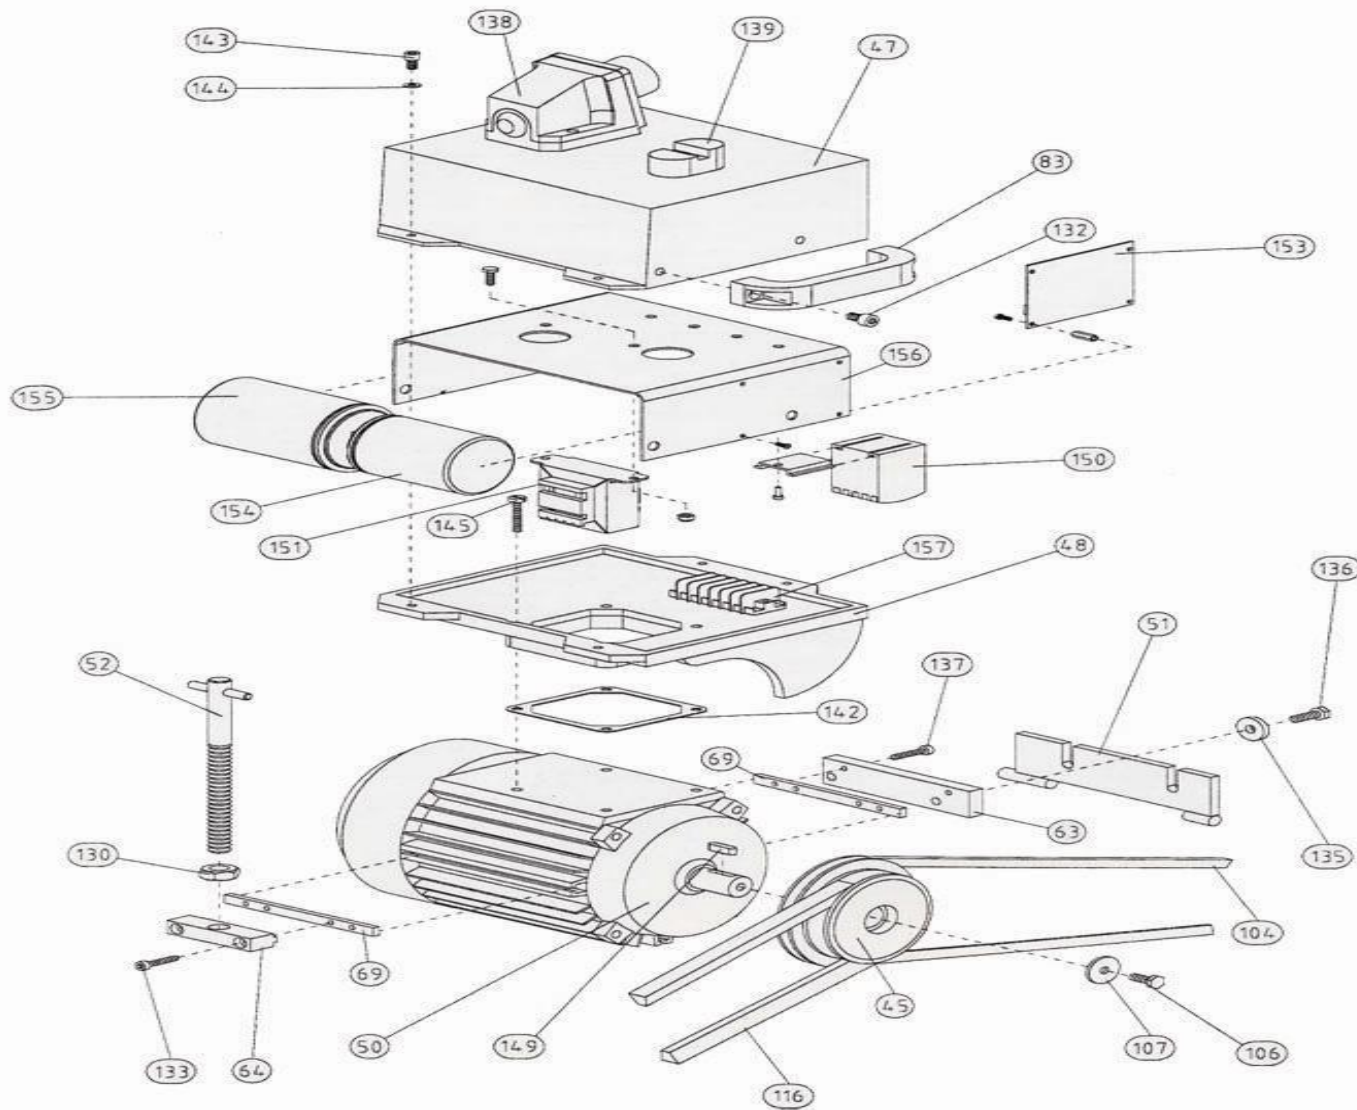

Bona Universal AMO110014.0 Universal Motor 1 ph duplex

Bona Universal AMO110014.0 Universal Motor 1 ph duplex

.	ASO115822.3	Motor cap.box 1-ph Dup Poly-V
045 .	ASO115245	Motor pulley Poly-V
047 .	ASO115147.3	Cap.box cover grey
048 .	ASO115148.3	Base plate grey
051 .	ASO115051	Hinge for motor
052 .	ASO115153	Tensioner screw
053 .	ASO945148	Leaded link GN343.1 25-M8 KR
054 .	ASO945144	Locking knob WN730 T40-M8x20
063 .	ASO115163	Intermediate plate
064 .	ASO115164	Front motor bracket
069 .	ASO115169	Mounting plate
083 .	ASO945132	Lifting handle motor
104 .	ASO924260	Poly-V-belt 260 J5, ventilator
106 .	ASO951518	Screw M6S M8x20 fzb
107 .	ASO965001	Washer 8,5 X 30 X 4 fzb
116 .	ASO924328	Poly-V-belt 328 drum
130 .	ASO960900	Nut M6M M16 fzb
131 .	ASO958042	Screw MPX-Z M4x6
132 .	ASO952515	Screw MC6S M8x14 fzb
133 .	ASO952420	Screw MC6S M6x30 fzb
134 .	ASO958046	Screw MPX-Z M5x6
135 .	ASO965003	Washer 8,2 X 26 X 5 fzb
136 .	ASO951519	Screw M6S M8x25 fzb
137 .	ASO952416	Screw MC6S M6x16 fzb
138 .	ASO903216	Motor inlet 1-phase 3-pol
139 .	ASO903752	Switch compl.with the lamp

141 .	ASO115170	Rubber sealing
142 .	ASO115242	Rubber insert
143 .	ASO952416	Screw MC6S M6x16 fzb
144 .	ASO968002	Spacer DB 6x12,5x0,2
145 .	ASO958121	Screw MRX M5x35 fzb Philips
149 .	ASO932820	Key 8x7x20
150 .	ASO903750	Contactora 5,5 kW 100-M12N
151 .	ASO903763	Relay 2CR for 2,2 kW 1-phase
154 .	ASO903035	Condensator 50 uF for 2,2 kW
155 .	ASO903036	Start condensator 160 uF
50 .	ASO900190	Motor 2,2 KW 220V 50 HZ compl.