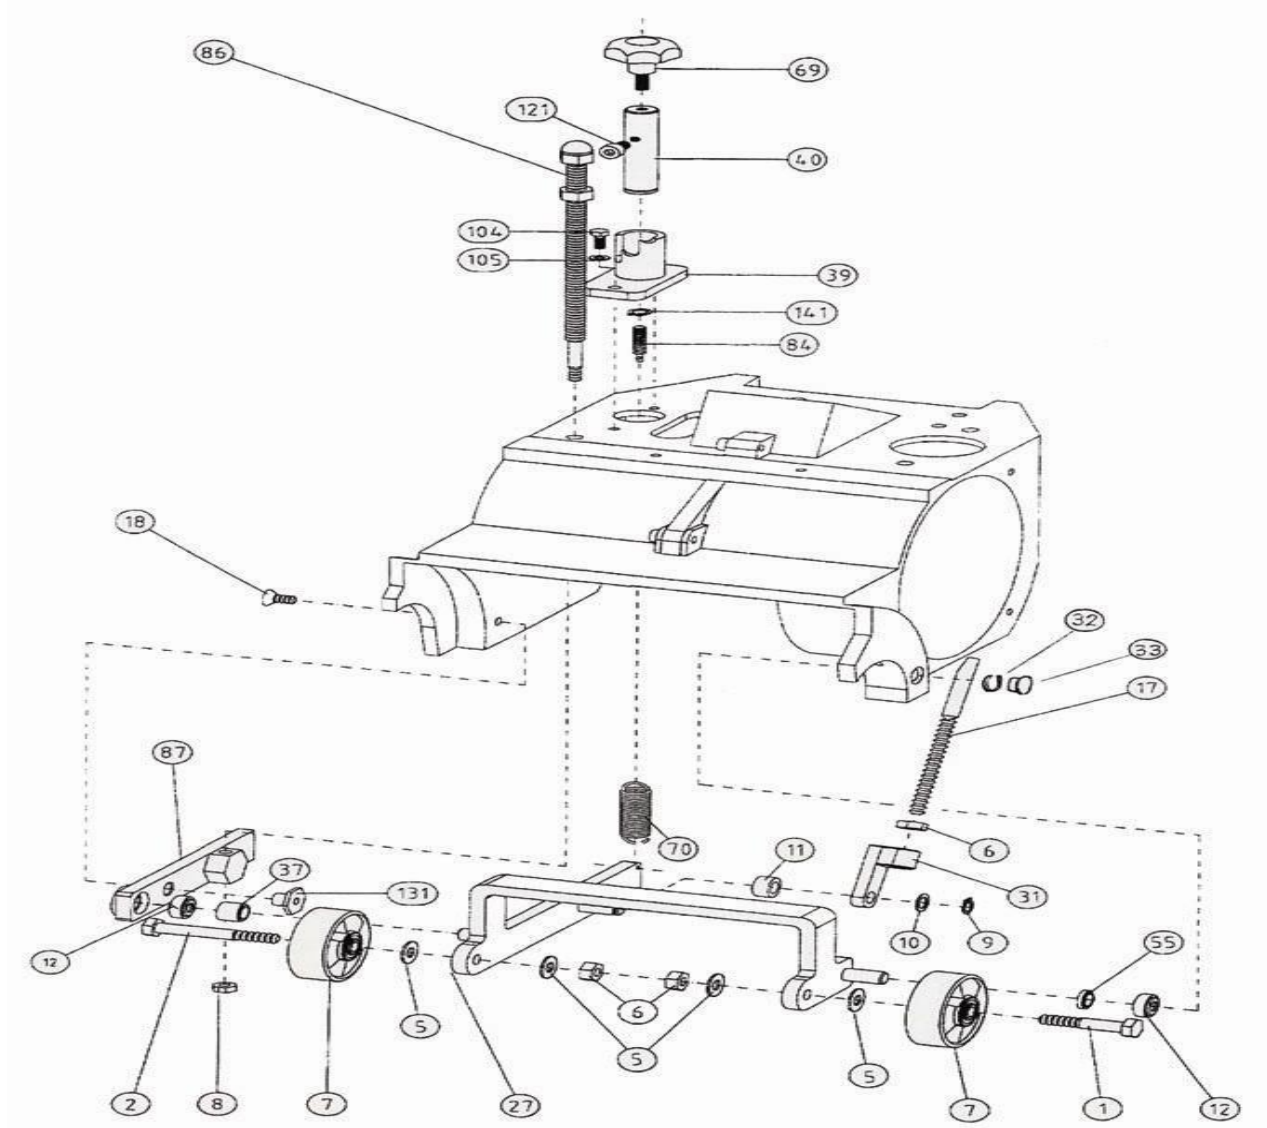

Bona Universal AMO110013.0 Universal wheel subframe

Bona Universal AMO110013.0 Universal wheel subframe

.	ASO118500.3	Working pressure bracket grey
001 .	ASO118002	Wheel bolt 100 mm L=85 Left
005 .	ASO965600	Washer BRB 10,5X22X2 FZB
006 .	ASO960500	Nut M6M M8 fzb
007 .	ASO117007	Wheel complete
008 .	ASO961500	Nut Lock-King M8 fzb
009 .	ASO930012	Circlip ring SGA12
010 .	ASO965700	Washer BRB 13X24X2 fzb
011 .	ASO934026	Spacer 20x12,2x11
012 .	ASO918012	Ball bearing GE12E
013 .	ASO934037	Spacer 18x12,5x25 Left side
017 .	ASO118017	Lower connection rod
018 .	ASO953518	Screw MF6S M8X20
027 .	ASO118027	Wheel sub-frame
031 .	ASO118031	Control bracket
032 .	ASO931022	Circlip ring SGH22
033 .	ASO945722	Plastic cover wheel sub-frame
037 .	ASO118137	Spacer sleeve long
039 .	ASO118039.3	Working pressure bracket
040 .	ASO118040	Working pressure axle
055 .	ASO118155	Spacer sleeve short
069 .	ASO945144	Locking knob WN730 T40-M8x20
070 .	ASO940070	Spring SS1774 2x18x70

084 .	ASO945035	Spring bracket M8x35
086 .	ASO118600	Threaded rod complete
087 .	ASO118700	Arm complete for wheel dia 75
104 .	ASO951416	Screw M6S M6x16 fzb
105 .	ASO968002	Spacer DB 6x12,5x0,2
121 .	ASO952413	Screw MC6S M6x10 fzb
131 .	ASO118131	Spacer sleeve
141 .	ASO930020	Circlip ring SGA20