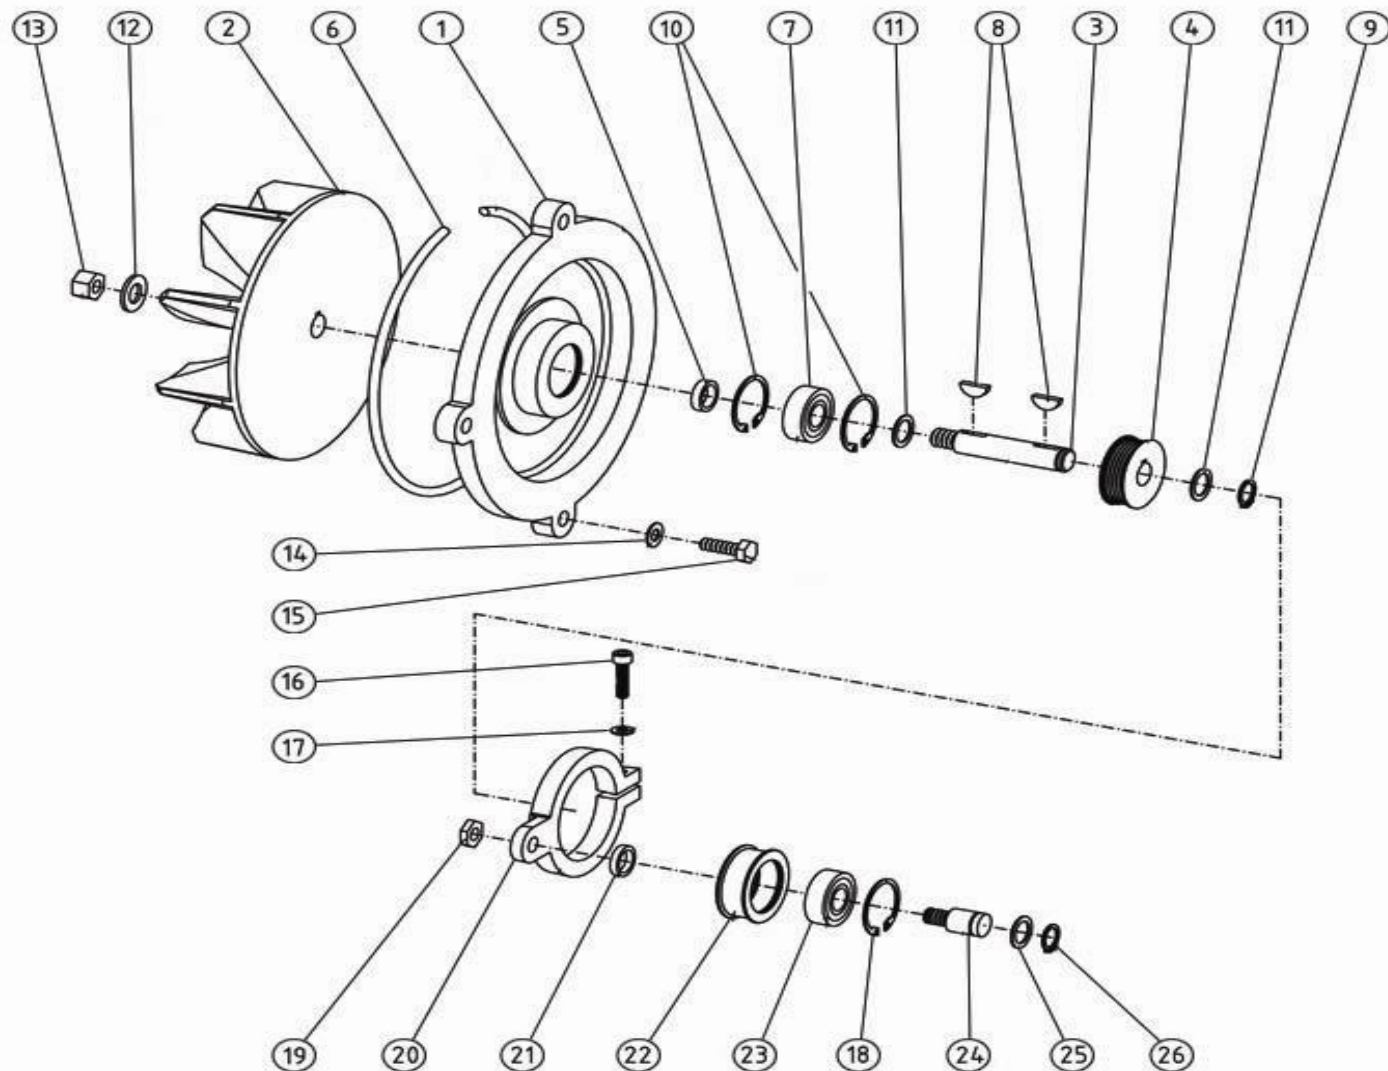

Bona Universal AMO110013.0 Universal ventilator

Bona Universal AMO110013.0 Universal ventilator

.	ASO114503	Ventilator housing Poly-V
.	ASO114600.3	V-belt tighter grey compl.
01 .	ASO114001	Bearing housing
02 .	ASO114002	Ventilator wheel
03 .	ASO114003	Axle
04 .	ASO114204	Pulley Ventilator Poly-V
05 .	ASO934009	Spacer 20x15,2x5
06 .	ASO928062	Rubber string 6x600 (cut)
07 .	ASO913202	Ball bearing SKF3202 2RS1
08 .	ASO933416	Woodruf key WK 4x16
09 .	ASO930015	Circlip ring SGA15
10 .	ASO931035	Circlip ring sgh35
11 .	ASO968310	Spacer 15x21x1
12 .	ASO965700	Washer BRB 13X24X2 fzb
13 .	ASO960700	Nut M6M M12 fzb
14 .	ASO965500.3	Washer BRB 8,4x16x1,5 black
15 .	ASO951519.3	Screw M6S M8x25 black
16 .	ASO952419	Screw MC6S M6x25 fzb
17 .	ASO968002	Spacer DB 6x12,5x0,2
18 .	ASO930015	Circlip ring SGA15
19 .	ASO960060	Nut ML6M M10 fzb
20 .	ASO114101.3	Tensioner roller bracket grey
21 .	ASO934010	Spacer 20x15,2x4

22 .	ASO114102	Wheel tensioner bracket
23 .	ASO916202	Ball bearing 6202-2RSH/C3
24 .	ASO114103	Axle 15x32
25 .	ASO968310	Spacer 15x21x1
26 .	ASO930015	Circlip ring SGA15