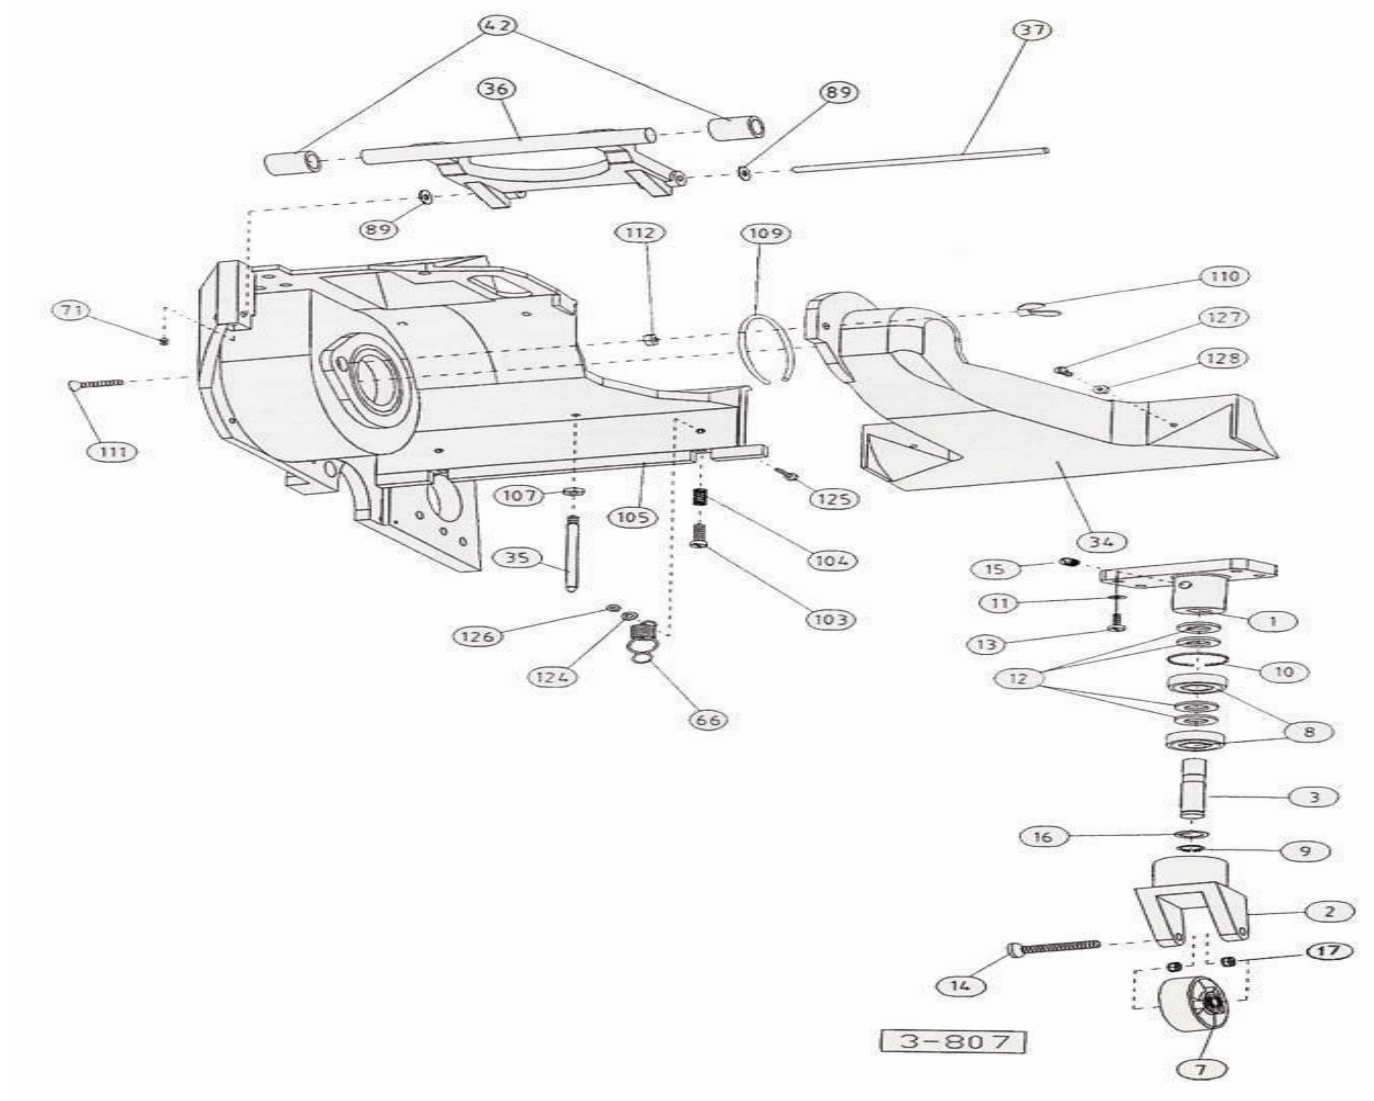

Bona Universal AMO110013.0 Universal rear wheel

Bona Universal AMO110013.0 Universal rear wheel

.	ASO111534.3	Intake duct complete
002 .	ASO117002.3	Wheel bracket grey
003 .	ASO117003	Axle 17x98
004 .	ASO934028	Spacer 15x10,2x5
007 .	ASO117007	Wheel complete
008 .	ASO916203	Ball bearing 6203-2RSH
009 .	ASO930017	Circlip ring SGA17
010 .	ASO931040	Circlip ring SGH40
012 .	ASO965900	Washer BRB17X30X3 FZB
014 .	ASO953628	Screw MF6S M10x70
015 .	ASO955614	Screw MSK6SS M10X12
016 .	ASO968410	Spacer 17x24x1,0
034 .	ASO111034.3	Intake duct grey
035 .	ASO111035	Guide pin
066 .	ASO111066	Spring
071 .	ASO955412	Screw MSK6SS M6x8
103 .	ASO950519	Screw MCS M8x25 fzb
104 .	ASO941020	Spring TF1x8x20
105 .	ASO928151	Rubber molding 270x10x15 cut
107 .	ASO960500	Nut M6M M8 fzb
109 .	ASO111088	Sealing intake duct 66x88
110 .	ASO962005	Wing nut MVM M8 fzb
111 .	ASO954520	Screw MFS M8X30 fzb

124 .	ASO968002	Spacer DB 6x12,5x0,2
125 .	ASO951418	Screw M6S M6x20 fzb
126 .	ASO960400	Nut M6M M6 fzb
127 .	ASO950416	Screw MCS M6x16 fzb
128 .	ASO960400	Nut M6M M6 fzb