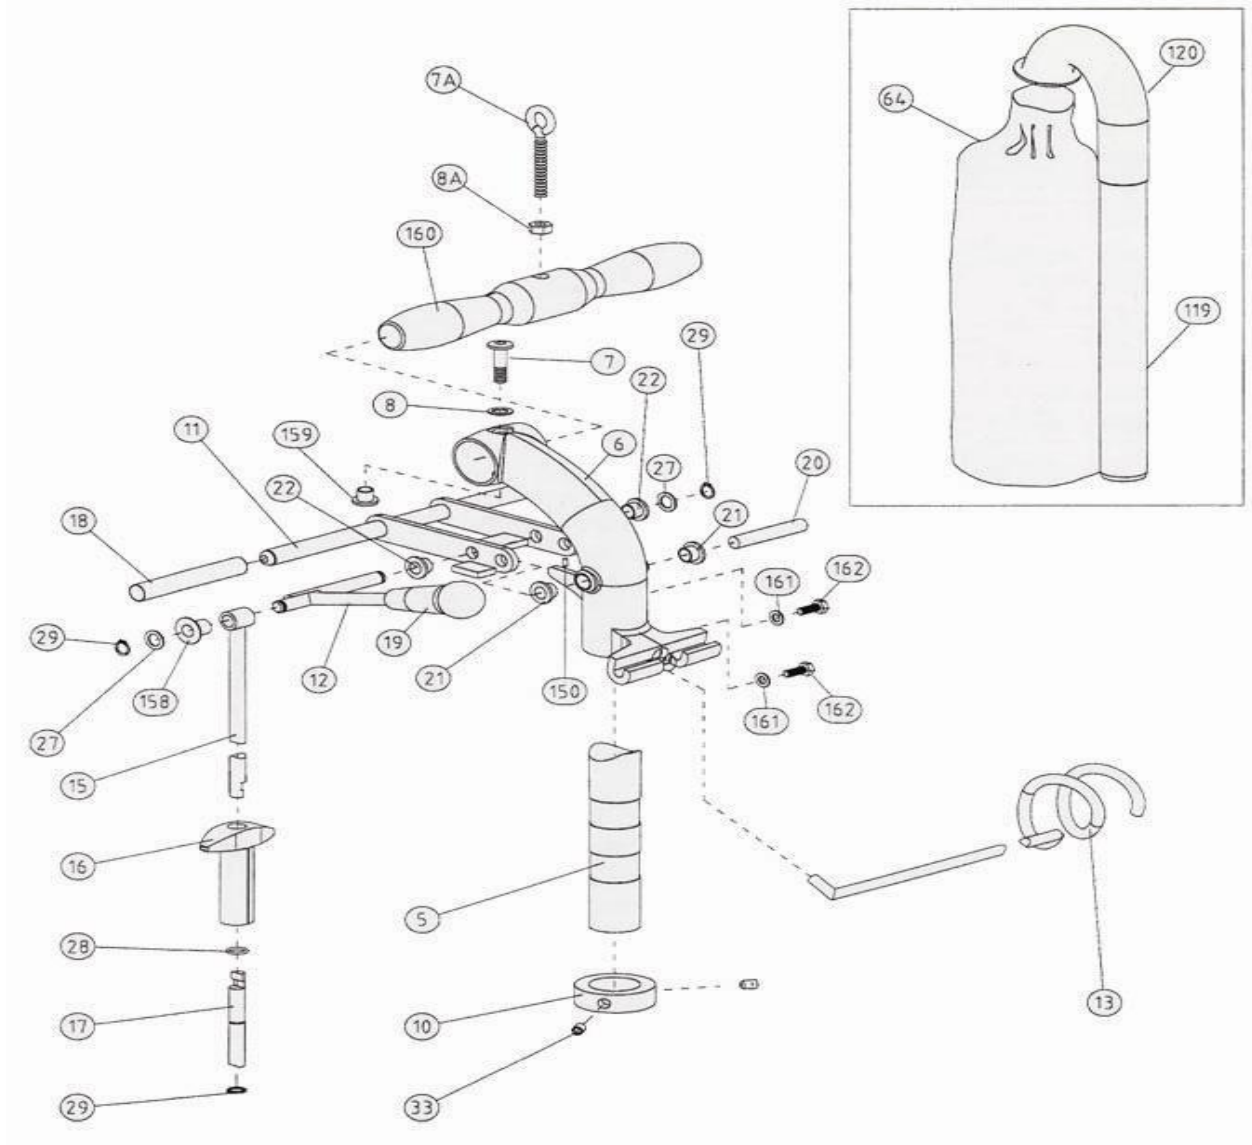

Bona Universal AMO110013.0 Universal handle

Bona Universal AMO110013.0 Universal handle

.	ASO116510	Tube sleeve complete
.	ASO116516	Locking piece for rods compl.
.	ASO116600	Dust tube
.	ASO118017	Lower connection rod
.	ASO156500	Handle complete
.	ASO156510.3	Working pressure handle black
.	ASO156511.3	Working handle compl. Black
.	ASO156512	Working pr.handle complete
.	ASO156513.3	Main handle bracket compl.
005 .	ASO156513.3	Main handle bracket compl.
006 .	ASO156513.3	Main handle bracket compl.
007 .	ASO958020	Hexagonal Screw MELC6S M8x30
007a .	ASO958500	Eye Screw 8x50 fzb
008 .	ASO965500	Washer
008a .	ASO960500	Nut M6M M8 fzb
010 .	ASO116010	Tube sleeve
011 .	ASO156511.3	Working handle compl. Black
012 .	ASO156012	Working pressure handle
013 .	ASO991220	Cable holder
015 .	ASO156015	Upper connection rod
016 .	ASO116516	Locking piece for rods compl.
017 .	ASO116017	Lower connection rod
018 .	ASO929066	Ruber string dia 12,7 x 100
019 .	ASO156019	Wooden knob for handle

020 .	ASO156020	Axle dia 10x61
021 .	ASO948010	Plain bearing BM1008, shaft
022 .	ASO948006	Plain bearing BM1006xF18 FB
027 .	ASO968105	Washer 10x16x0,5
028 .	ASO927009	O-ring 9,3x2,4
029 .	ASO930010	Circlip ring SGA10
033 .	ASO955512	Screw MSK6SS M8X8
064 .	ASO991001	Dust bag with zipper
119 .	ASO116019	only complete! ASO116600
120 .	ASO116020	only complete ! ASO116600
150 .	ASO955210	Screw MSK6SS M4X5
158 .	ASO948015	Plain bearing BM1006xF18 FB
159 .	ASO963400	Collar nut socket head M8
160 .	ASO116011	Wooden handle
161 .	ASO960400	Nut M6M M6 fzb
162 .	ASO951416	Screw M6S M6x16 fzb