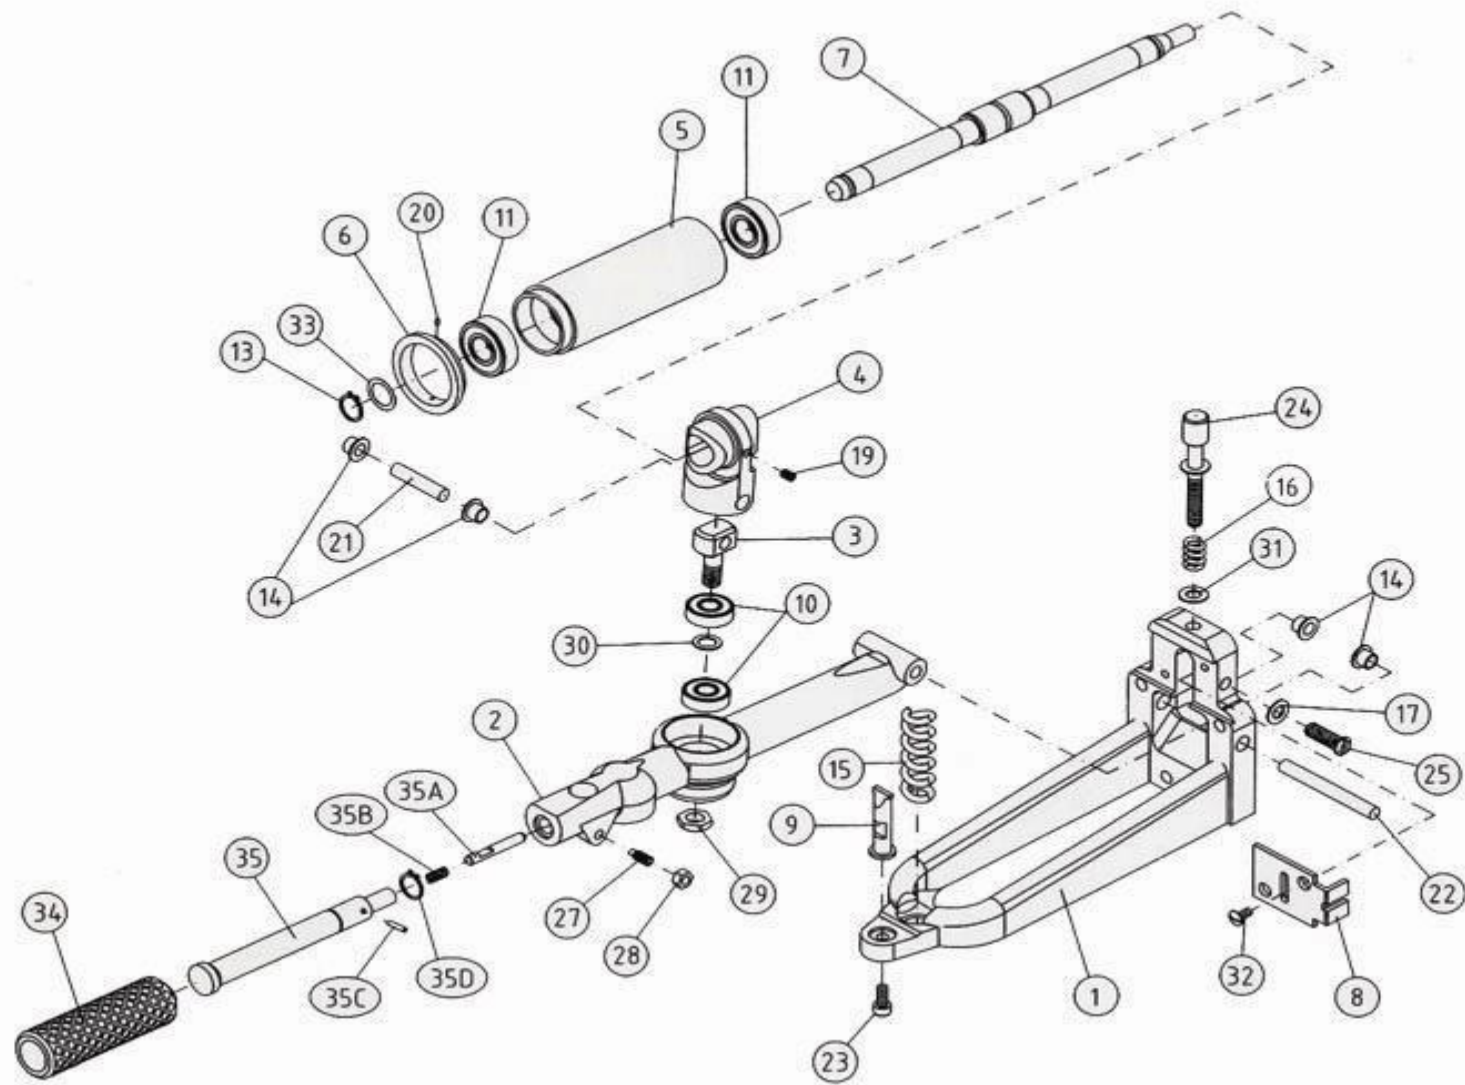

Bona Universal AMO110000.0 Universal tension device 250mm

Bona Universal AMO110000.0 Universal tension device 250mm

.	ASO113700	Tension device 250 mm compl.
.	ASO113820	Tension roller 250 mm, edge gu
.	ASO113830	TensionRoller w.Bearings Compl
01 .	ASO113701	Bracket
02 .	ASO113702	Arm 250 mm
03 .	ASO113703	Link 23x40
04 .	ASO113704	Balancing support
05 .	ASO113820	Tension roller 250 mm, edge gu
06 .	ASO113706	Edge guiding
07 .	ASO113707	Axle 250 mm
082 .	ASO113708	Adjustment plate
09 .	ASO113709	Stop 15x45
10 .	ASO916000	Ball bearing 6000-2RSH
11 .	ASO916202	Ball bearing 6202-2RSH/C3
13 .	ASO930015	Circlip ring SGA15
14 .	ASO948008	Sleeve BM 0808 tensioner rolle
15 .	ASO941080	Spring TF 2,5x22x80
16 .	ASO941027	Spring TF 1,6xDM10x27
17 .	ASO943500	Spring 8,2x16x0,8
19 .	ASO956312	Screw MS 6SS M5X8
20 .	ASO936009	Spring pin FRP 2x4
21 .	ASO935540	Cylinder pin 8x40
22 .	ASO935570	Cylindric pin 8x70
23 .	ASO952415	Screw MC6S M6x14 fzb
24 .	ASO113724	Fine adjustment screw 14x80
25 .	ASO113725	Rough adjustment screw 12x28

27 .	ASO957415	Screw MT6SS M6X16
28 .	ASO960400	Nut M6M M6 fzb
29 .	ASO960060	Nut ML6M M10 fzb
30 .	ASO968110	Washer 10x16x1,0
31 .	ASO965500	Washer
32 .	ASO958082	Screw LKCS steel 5X10 fzb
33 .	ASO968305	Spacer 15x21x0,5
34 .	ASO113801	Weight
35 A-D .	ASO113805	Arbor wrench with pin compl.