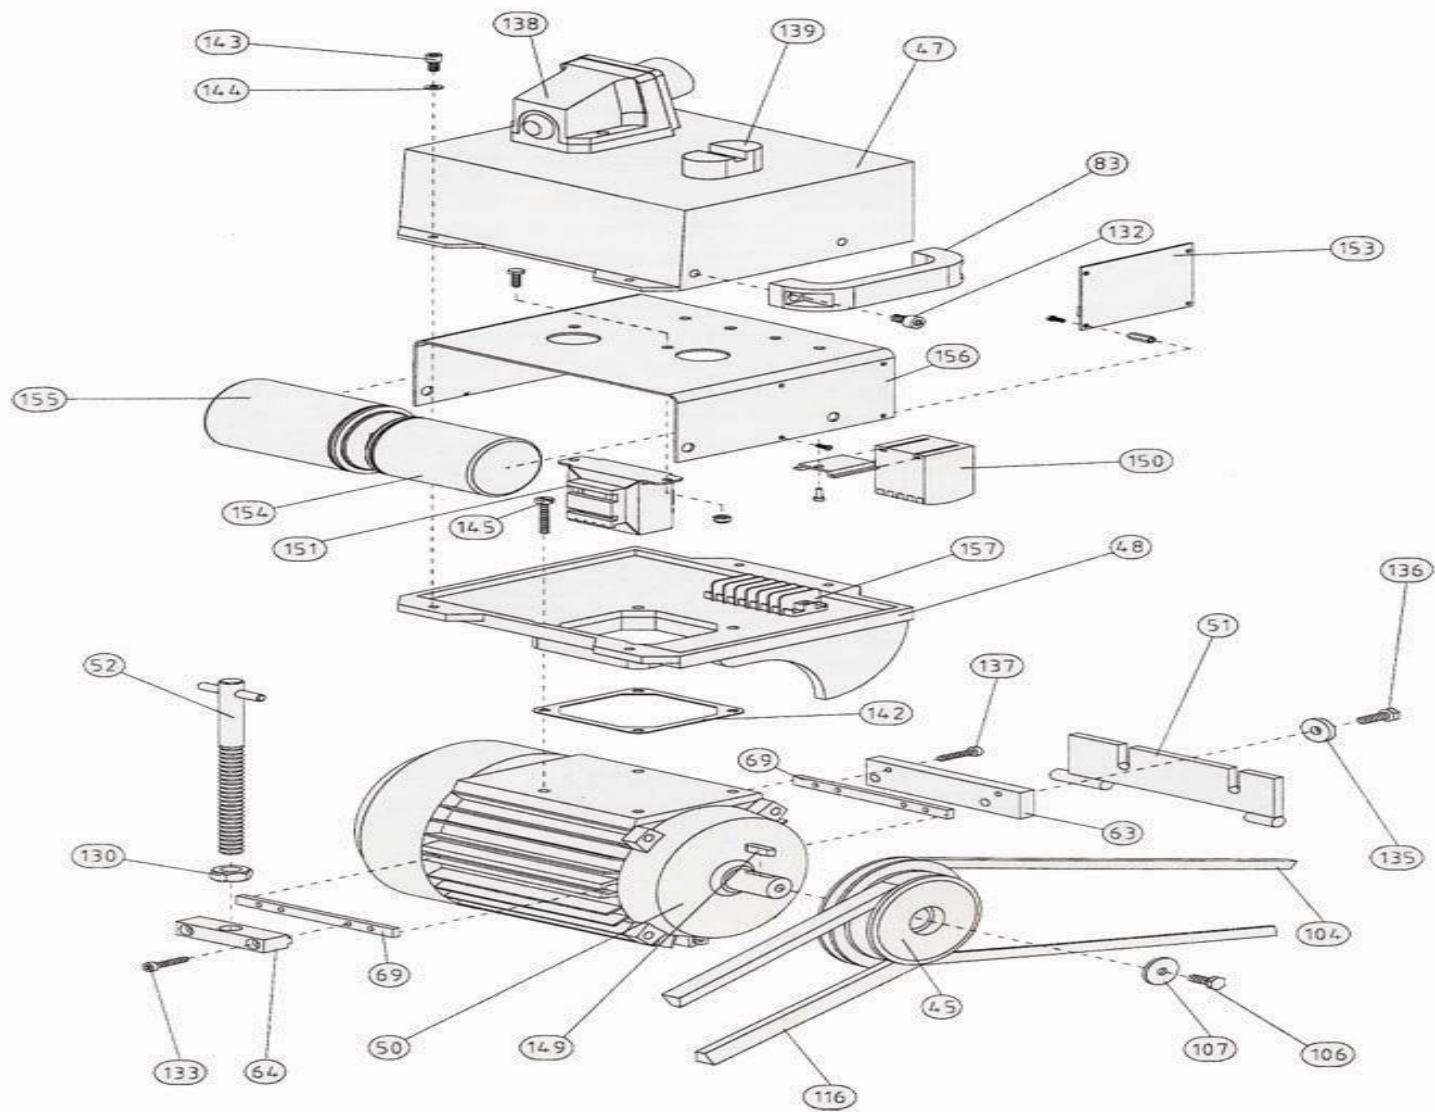

Bona Universal AMO110000.0 Universal Motor 1-3 ph

Bona Universal AMO110000.0 Universal Motor 1-3 ph

.	ASO115820	Motor, cap.box 1-3 ph compl.
.	ASO115920	Cap.box 1-3 phase compl
045 .	ASO115045	Motor pulley
047 .	ASO115147	Cap.box cover
048 .	ASO115148.3	Base plate grey
050 .	ASO900130	El.motor 3 KW 220/380V ABM
051 .	ASO115051	Hinge for motor
052 .	ASO115152	Tensioner screw
063 .	ASO115163	Intermediate plate
064 .	ASO115164	Front motor bracket
069 .	ASO115169	Mounting plate
083 .	ASO945132	Lifting handle motor
104 .	ASO922250	V-belt ventilator Z-25 ABM
106 .	ASO951518	Screw M6S M8x20 fzb
107 .	ASO965001	Washer 8,5 X 30 X 4 fzb
116 .	ASO920310	V-belt A31
130 .	ASO960900	Nut M6M M16 fzb
132 .	ASO952515	Screw MC6S M8x14 fzb
133 .	ASO952420	Screw MC6S M6x30 fzb
135 .	ASO965003	Washer 8,2 X 26 X 5 fzb
136 .	ASO951519	Screw M6S M8x25 fzb
137 .	ASO952416	Screw MC6S M6x16 fzb
138 .	ASO903416	Motor inlet 1-3 phase

139 .	ASO903752	Switch compl.with the lamp
142 .	ASO115172	Rubber sealing motor base plat
143 .	ASO952416	Screw MC6S M6x16 fzb
144 .	ASO968002	Spacer DB 6x12,5x0,2
145 .	ASO958121	Screw MRX M5x35 fzb Philips
149 .	ASO932820	Key 8x7x20
150 .	ASO903750	Contactore 5,5 kW 100-M12N
151 .	ASO903754	Transformer
153 .	ASO903755	Circuit card univ. 1-1/3 phase
154 .	ASO903102	Start condensator 100 uF
155 .	ASO903140	Condensator cont.use 140 uF
156 .	ASO115256	Mounting plate for capacitor b
157 .	ASO906032	Plinth