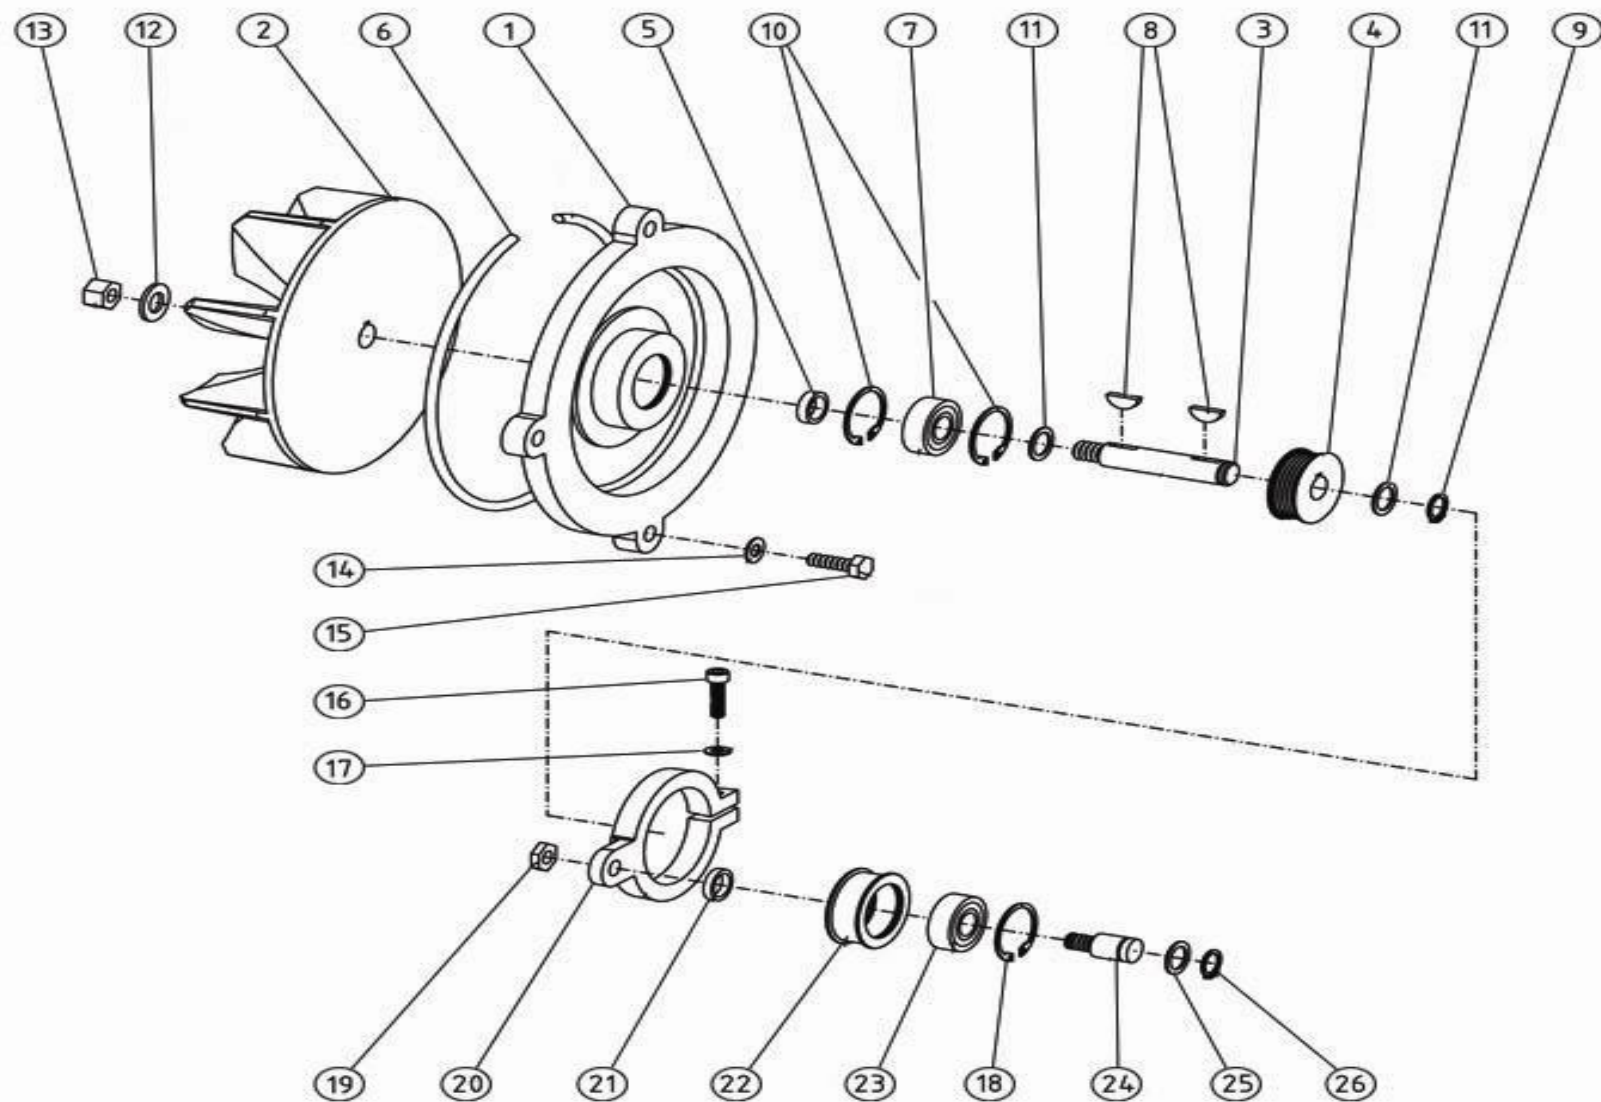

Bona Universal AM0001503 Universal ventilator

Bona Universal AM0001503 Universal ventilator

.	ASO114300	Bearing housing USA/Cutter
.	ASO114600	V-belt tighter compl.
01 .	ASO114001	Bearing housing
02 .	ASO114002	Ventilator wheel
03 .	ASO114003	Axle
04 .	ASO114304	V-belt pulley dia 54 mm
05 .	ASO934009	Spacer 20x15,2x5
06 .	ASO928062	Rubber string 6x600 (cut)
07 .	ASO913202	Ball bearing SKF3202 2RS1
08 .	ASO933416	Woodruf key WK 4x16
09 .	ASO930015	Circlip ring SGA15
10 .	ASO931035	Circlip ring sgh35
11 .	ASO968310	Spacer 15x21x1
12 .	ASO965700	Washer BRB 13X24X2 fzb
13 .	ASO960700	Nut M6M M12 fzb
14 .	ASO965500.3	Washer BRB 8,4x16x1,5 black
15 .	ASO951519.3	Screw M6S M8x25 black
16 .	ASO952419	Screw MC6S M6x25 fzb
17 .	ASO968002	Spacer DB 6x12,5x0,2
18 .	ASO930015	Circlip ring SGA15
19 .	ASO960060	Nut ML6M M10 fzb
20 .	ASO114101	Tensioner roller bracket
21 .	ASO934010	Spacer 20x15,2x4
22 .	ASO114102	Wheel tensioner bracket

23 .	ASO916202	Ball bearing 6202-2RSH/C3
24 .	ASO114103	Axle 15x32
25 .	ASO968310	Spacer 15x21x1
26 .	ASO930015	Circlip ring SGA15