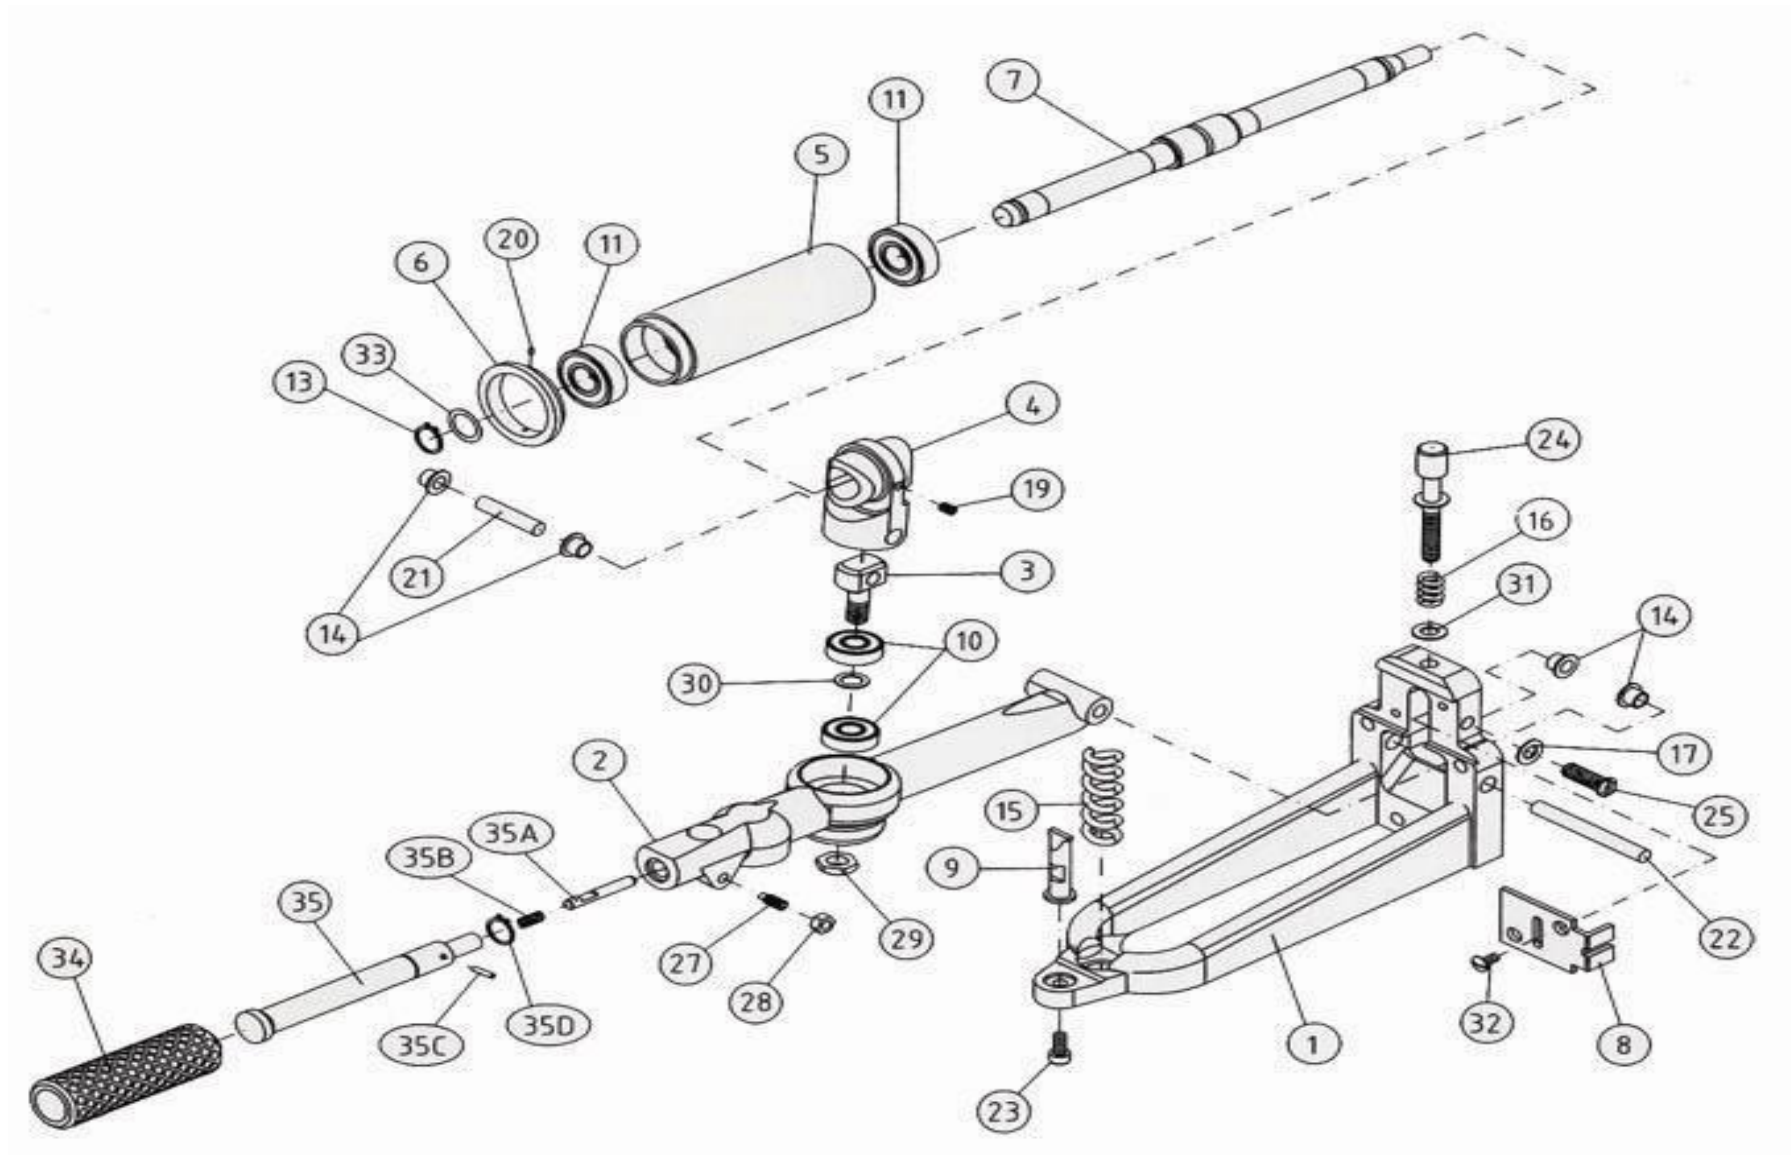

Bona Universal AM0001503 Universal tension device 10"

Bona Universal AM0001503 Universal tension device 10"

.	ASO113700	Tension device 250 mm compl.
.	ASO113820	Tension roller 250 mm, edge gu
.	ASO113830	TensionRoller w.Bearings Compl
01 .	ASO113701	Bracket
02 .	ASO113702	Arm 250 mm
03 .	ASO113703	Link 23x40
04 .	ASO113704	Balancing support
05 .	ASO113820	Tension roller 250 mm, edge gu
06 .	ASO113706	Edge guiding
07 .	ASO113707	Axle 250 mm
082 .	ASO113708	Adjustment plate
09 .	ASO113709	Stop 15x45
10 .	ASO916000	Ball bearing 6000-2RSH
11 .	ASO916202	Ball bearing 6202-2RSH/C3
13 .	ASO930015	Circlip ring SGA15
14 .	ASO948008	Sleeve BM 0808 tensioner rolle
15 .	ASO941080	Spring TF 2,5x22x80
16 .	ASO941027	Spring TF 1,6xDM10x27
17 .	ASO943500	Spring 8,2x16x0,8
19 .	ASO956312	Screw MS 6SS M5X8
20 .	ASO936009	Spring pin FRP 2x4
21 .	ASO935540	Cylinder pin 8x40
22 .	ASO935570	Cylindric pin 8x70

23 .	ASO952415	Screw MC6S M6x14 fzb
24 .	ASO113724	Fine adjustment screw 14x80
25 .	ASO113725	Rough adjustment screw 12x28
27 .	ASO957415	Screw MT6SS M6X16
28 .	ASO960400	Nut M6M M6 fzb
29 .	ASO960060	Nut ML6M M10 fzb
30 .	ASO968110	Washer 10x16x1,0
31 .	ASO965500	Washer
32 .	ASO958082	Screw LKCS steel 5X10 fzb
33 .	ASO968305	Spacer 15x21x0,5
34 .	ASO113801	Weight
35 A-D .	ASO113805	Arbor wrench with pin compl.