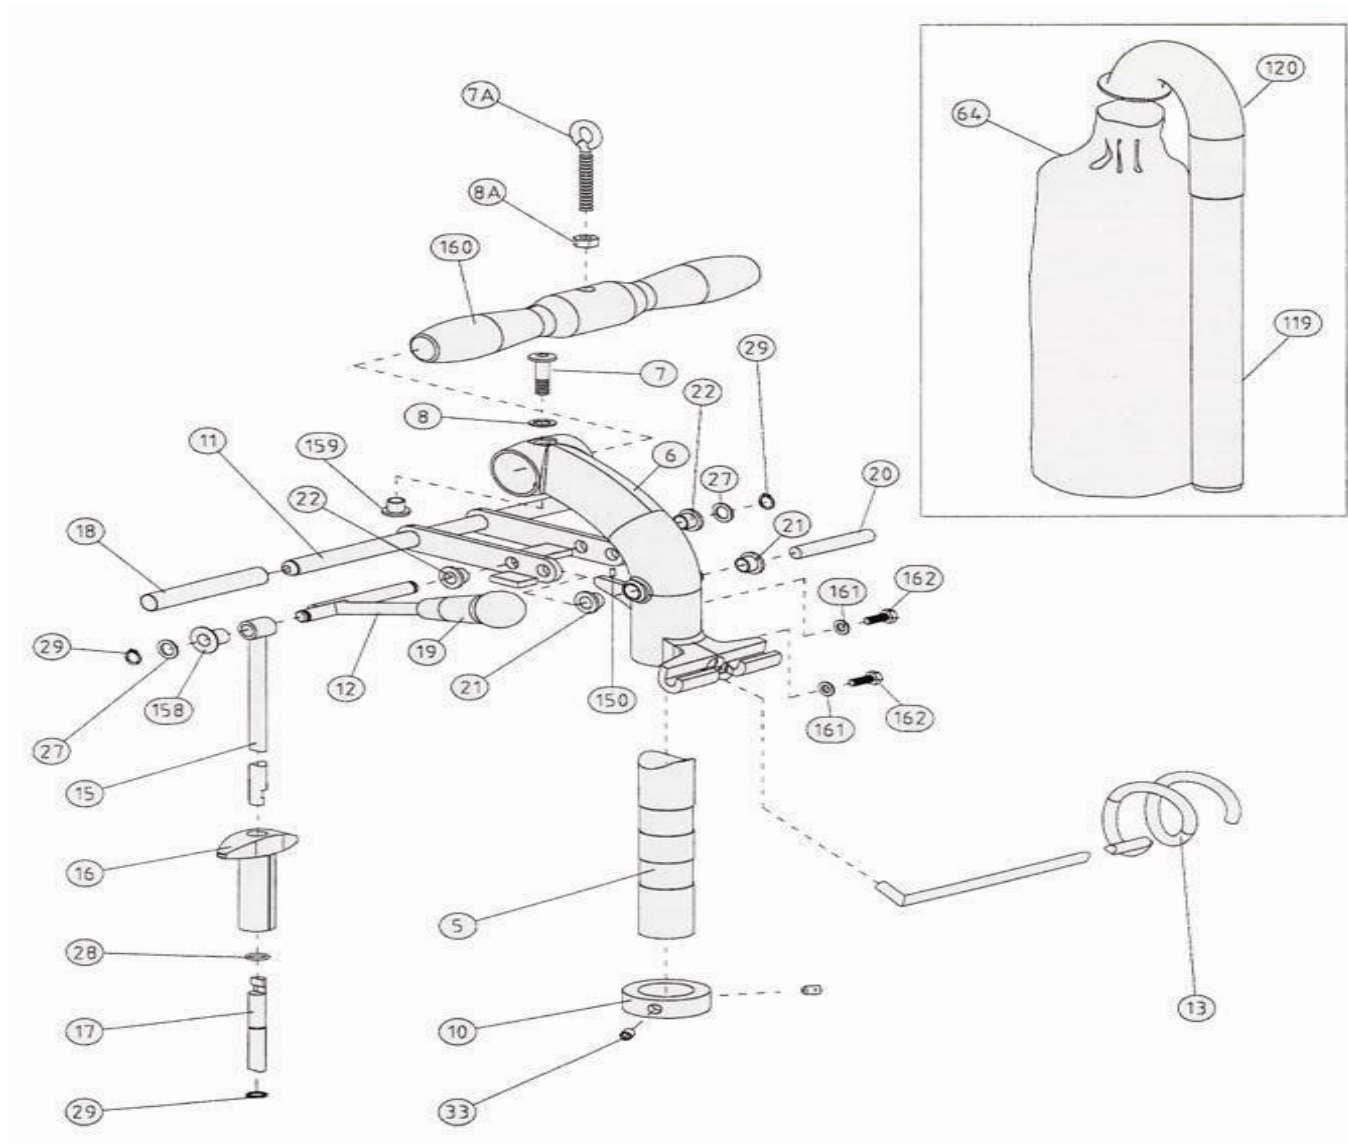

Bona Universal AM0001503 Universal Handle

Bona Universal AM0001503 Universal Handle

.	ASO116510	Tube sleeve complete
.	ASO116516	Locking piece for rods compl.
.	ASO116600	Dust tube
.	ASO118017	Lower connection rod
.	ASO156500	Handle complete
.	ASO156510.3	Working pressure handle black
.	ASO156511.3	Working handle compl. Black
.	ASO156512	Working pr.handle complete
.	ASO156513.3	Main handle bracket compl.
005 .	ASO156513.3	Main handle bracket compl.
006 .	ASO156513.3	Main handle bracket compl.
007 .	ASO958020	Hexagonal Screw MELC6S M8x30
007a .	ASO958500	Eye Screw 8x50 fzb
008 .	ASO965500	Washer
008a .	ASO960500	Nut M6M M8 fzb
010 .	ASO116010	Tube sleeve
011 .	ASO156511.3	Working handle compl. Black
012 .	ASO156012	Working pressure handle
013 .	ASO991220	Cable holder
015 .	ASO156015	Upper connection rod
016 .	ASO116516	Locking piece for rods compl.
017 .	ASO116017	Lower connection rod
018 .	ASO929066	Ruber string dia 12,7 x 100
019 .	ASO156019	Wooden knob for handle

020 .	ASO156020	Axle dia 10x61
021 .	ASO948010	Plain bearing BM1008, shaft
022 .	ASO948006	Plain bearing BM1006xF18 FB
027 .	ASO968105	Washer 10x16x0,5
028 .	ASO927009	O-ring 9,3x2,4
029 .	ASO930010	Circlip ring SGA10
033 .	ASO955512	Screw MSK6SS M8X8
064 .	ASO991001	Dust bag with zipper
120 .	ASO116600	Dust tube
150 .	ASO955210	Screw MSK6SS M4X5
158 .	ASO948015	Plain bearing BM1006xF18 FB
159 .	ASO963400	Collar nut socket head M8
160 .	ASO116011	Wooden handle
161 .	ASO960400	Nut M6M M6 fzb
162 .	ASO951416	Screw M6S M6x16 fzb