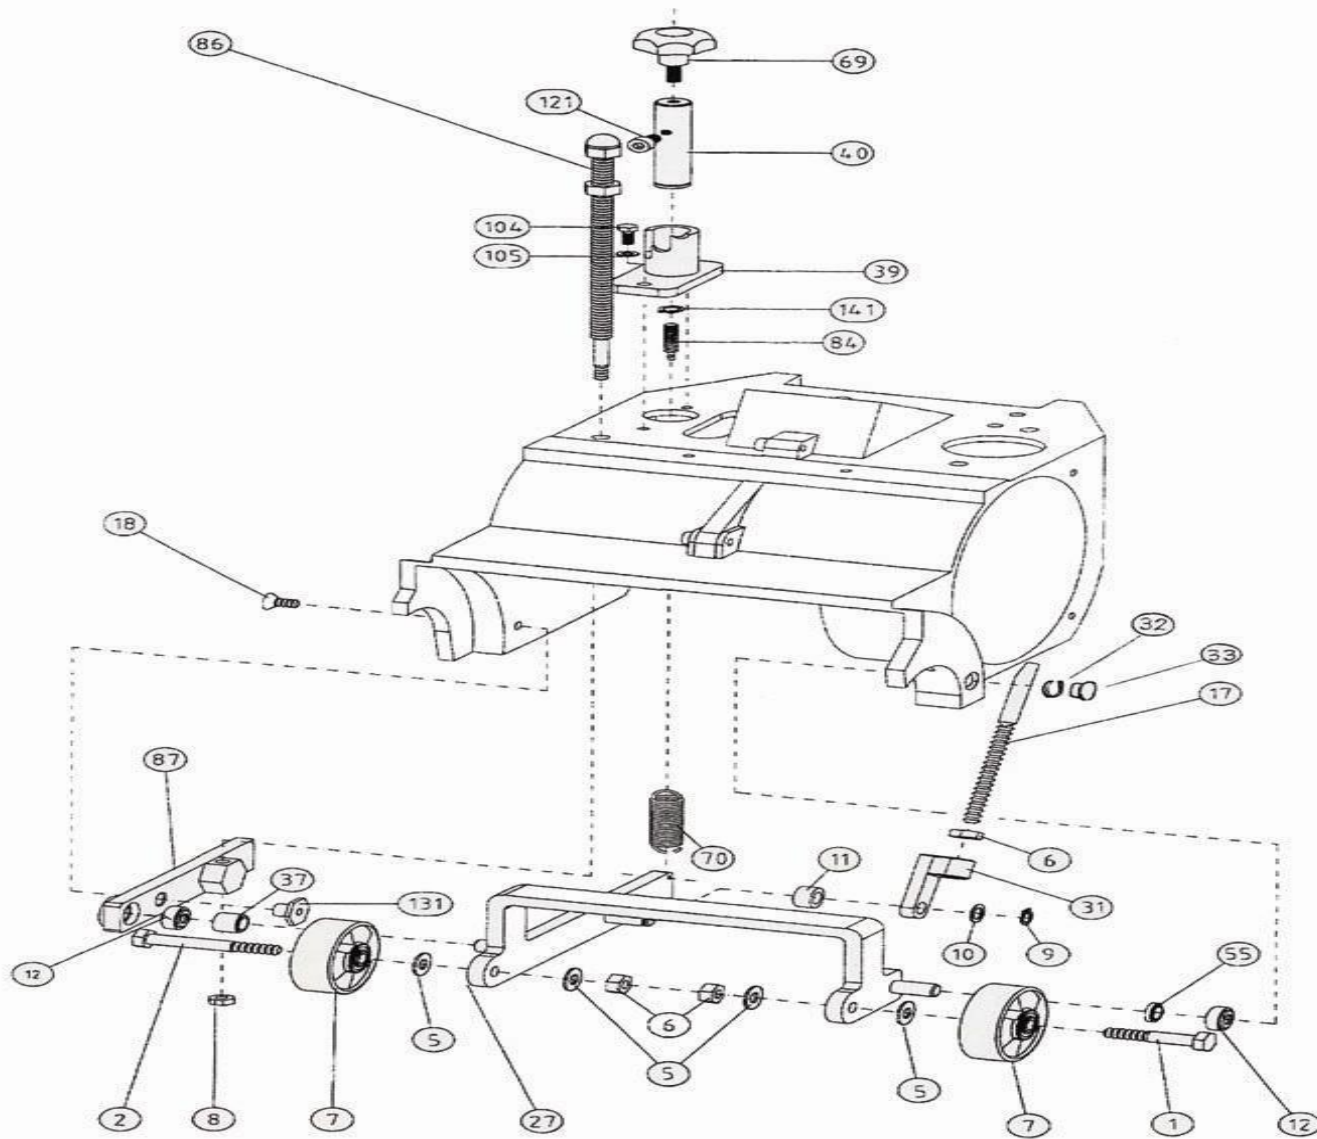

Bona Universal AM0001503 Universal wheel subframe

Bona Universal AM0001503 Universal wheel subframe

.	ASO118500	Working pressure bracket
001 .	ASO951625	Screw M6S M10x55 fzb
002 .	ASO951628	Screw M6S M10x70 fzb
005 .	ASO965600	Washer BRB 10,5X22X2 FZB
006 .	ASO960500	Nut M6M M8 fzb
007 .	ASO117007	Wheel complete
008 .	ASO961500	Nut Lock-King M8 fzb
009 .	ASO930012	Circlip ring SGA12
010 .	ASO965700	Washer BRB 13X24X2 fzb
011 .	ASO934025	Spacer 24x10,2x17
012 .	ASO918012	Ball bearing GE12E
017 .	ASO118017	Lower connection rod
018 .	ASO953518	Screw MF6S M8X20
027 .	ASO118027	Wheel sub-frame
031 .	ASO118031	Control bracket
032 .	ASO931022	Circlip ring SGH22
033 .	ASO945722	Plastic cover wheel sub-frame
037 .	ASO118137	Spacer sleeve long
039 .	ASO118500	Working pressure bracket
040 .	ASO118040	Working pressure axle
055 .	ASO118155	Spacer sleeve short
069 .	ASO945050	Working pressure lever
070 .	ASO940070	Spring SS1774 2x18x70
084 .	ASO945035	Spring bracket M8x35

085 .	ASO118600	Threaded rod complete
087 .	ASO118700	Arm complete for wheel dia 75
104 .	ASO951415	Screw M6S M6x14H fzb
105 .	ASO968002	Spacer DB 6x12,5x0,2
121 .	ASO952413	Screw MC6S M6x10 fzb
131 .	ASO118131	Spacer sleeve
141 .	ASO930020	Circlip ring SGA20