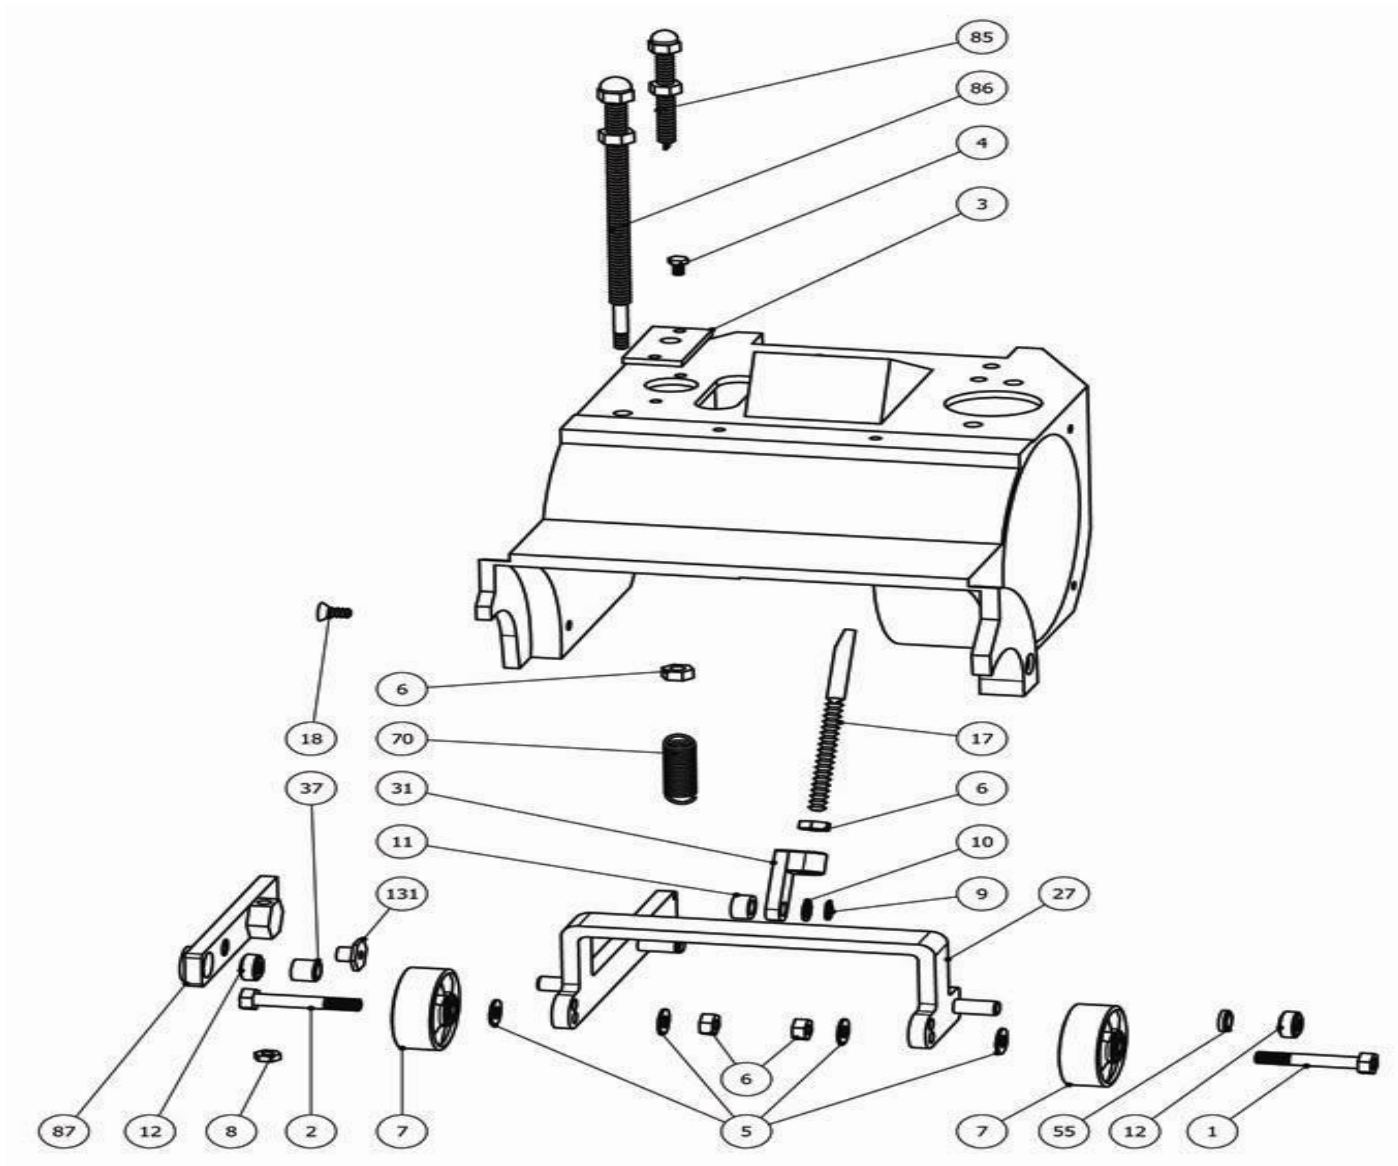

Bona Midi AMO150000.0 Midi subframe

Bona Midi AMO150000.0 Midi subframe

001 .	ASO951625	Screw M6S M10x55 fzb
002 .	ASO951628	Screw M6S M10x70 fzb
003 .	ASO151003	Cover plate
004 .	ASO950314	Screw MCS M5x12 fzb
005 .	ASO965500	Washer
006 .	ASO960500	Nut M6M M8 fzb
007 .	ASO117007	Wheel complete
008 .	ASO961500	Nut Lock-King M8 fzb
009 .	ASO930012	Circlip ring SGA12
010 .	ASO965700	Washer BRB 13X24X2 fzb
011 .	ASO934025	Spacer 24x10,2x17
012 .	ASO918012	Ball bearing GE12E
017 .	ASO118017	Lower connection rod
018 .	ASO953518	Screw MF6S M8X20
027 .	ASO118027	Wheel sub-frame
031 .	ASO118031	Control bracket
037 .	ASO118137	Spacer sleeve long
055 .	ASO118155	Spacer sleeve short
070 .	ASO940070	Spring SS1774 2x18x70
085 .	ASO158500	Axle drum pressure compl.
086 .	ASO158600	Threaded rod complete
087 .	ASO118700	Arm complete for wheel dia 75
131 .	ASO118131	Spacer sleeve