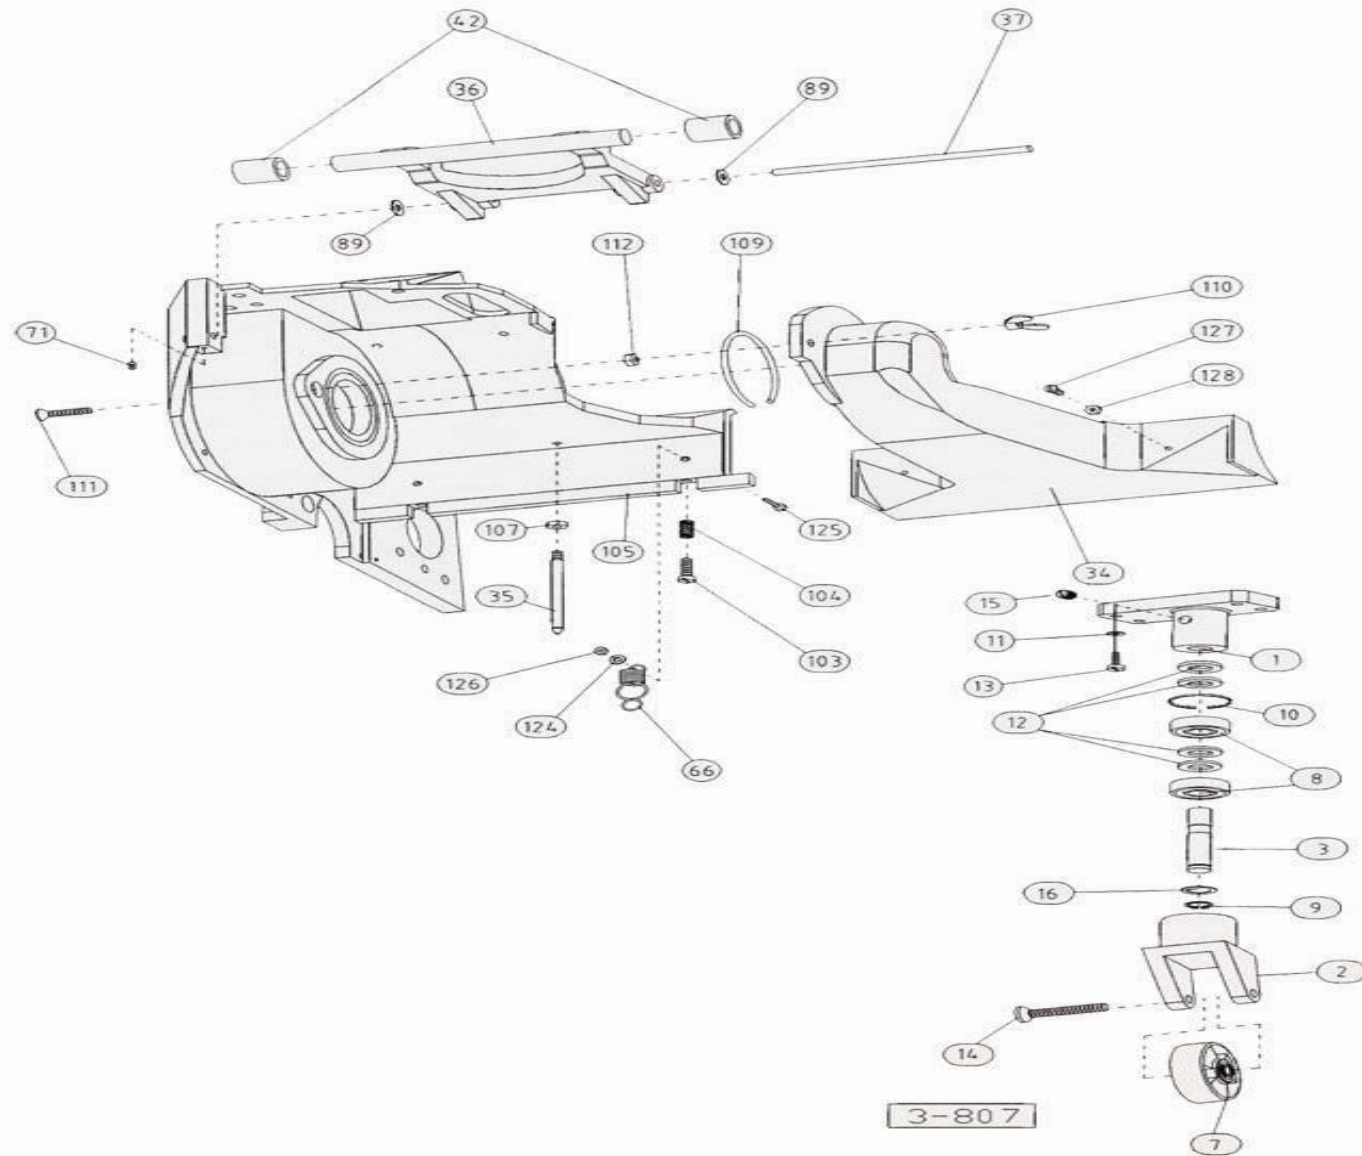

Bona Midi AMO150000.0 Midi rear wheel

Bona Midi AMO150000.0 Midi rear wheel

.	ASO117500	Rear wheel with foot plate
001 .	ASO117001	Rear wheel housing
002 .	ASO117002	Wheel bracket
003 .	ASO117003	Axle 17x98
007 .	ASO117007	Wheel complete
008 .	ASO916203	Ball bearing 6203-2RSH
009 .	ASO930017	Circlip ring SGA17
010 .	ASO931040	Circlip ring SGH40
011 .	ASO965500	Washer
012 .	ASO965900	Washer BRB17X30X3 FZB
013 .	ASO950519	Screw MCS M8x25 fzb
014 .	ASO953628	Screw MF6S M10x70
015 .	ASO955614	Screw MSK6SS M10X12
016 .	ASO968410	Spacer 17x24x1,0
034 .	ASO111034	Intake duct
035 .	ASO111035	Guide pin
036 .	ASO111036	Tilt support
037 .	ASO111037	Shaft for tilt support
042 .	ASO929051	Rubber cap dia 26x3,5
066 .	ASO111066	Spring
071 .	ASO955412	Screw MSK6SS M6x8
089 .	ASO965500	Washer
103 .	ASO950519	Screw MCS M8x25 fzb
104 .	ASO941020	Spring TF1x8x20
105 .	ASO928151	Rubber molding 270x10x15 cut

107 .	ASO960500	Nut M6M M8 fzb
109 .	ASO928063	Rubber string 6x285 (cut)
110 .	ASO962005	Wing nut MVM M8 fzb
111 .	ASO954520	Screw MFS M8X30 fzb
112 .	ASO960050	Nut ML6M M8 fzb
124 .	ASO968002	Spacer DB 6x12,5x0,2
125 .	ASO951418	Screw M6S M6x20 fzb
126 .	ASO960400	Nut M6M M6 fzb
127 .	ASO950416	Screw MCS M6x16 fzb