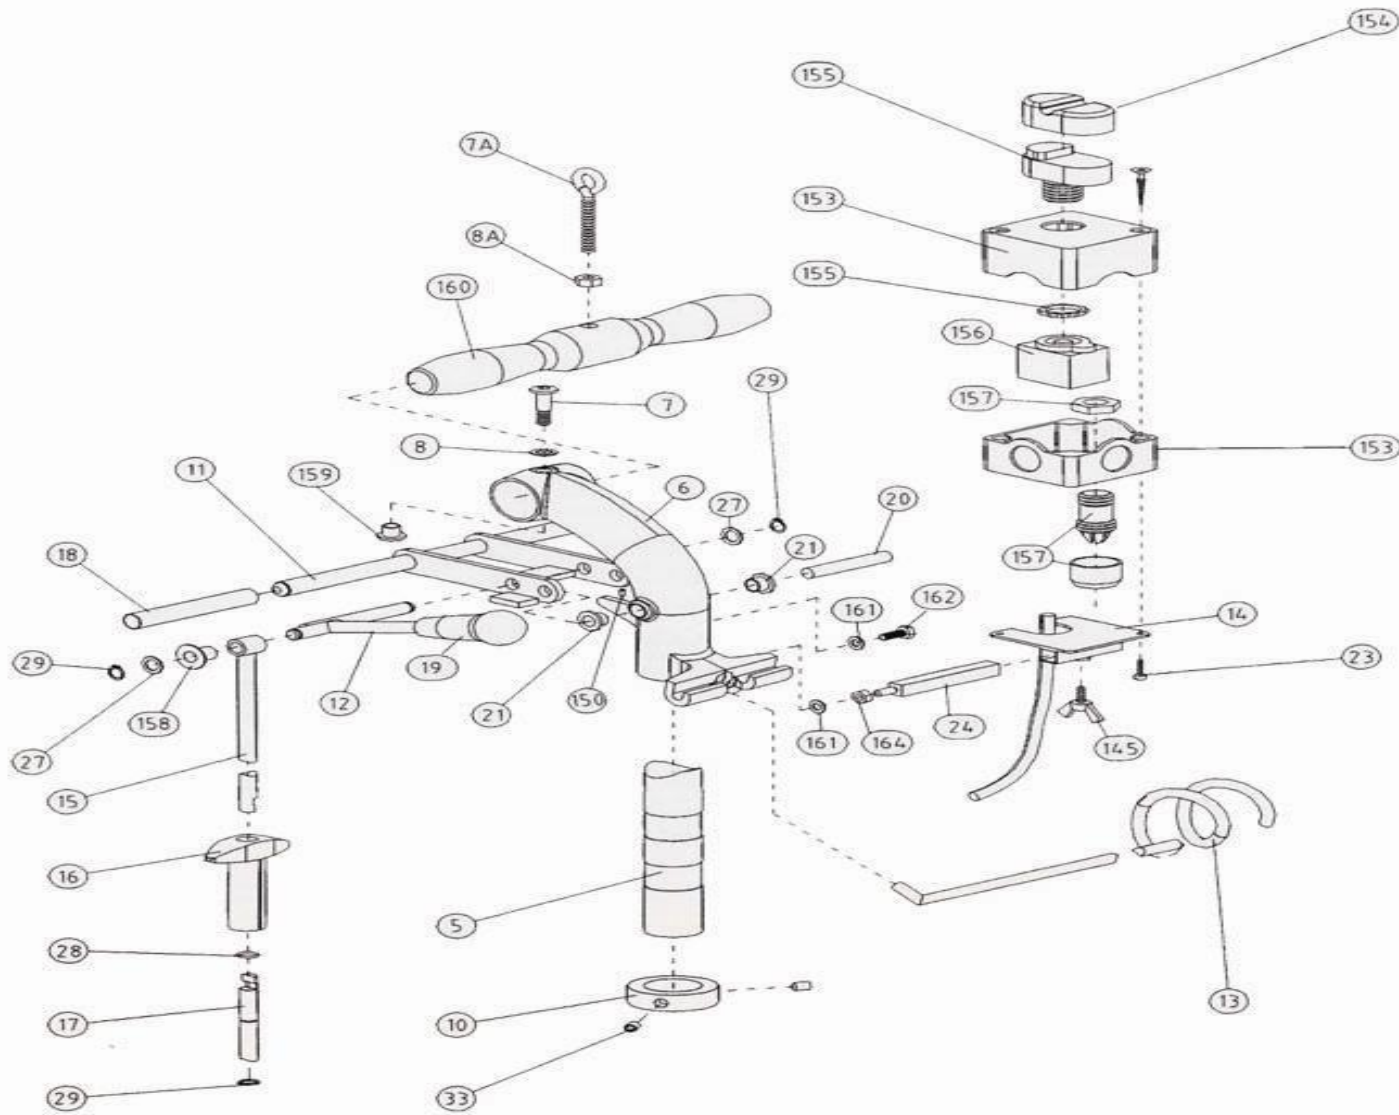

Bona Midi AMO150000.0 Midi handle

Bona Midi AMO150000.0 Midi handle

.	ASO156500	Handle complete
.	ASO903860	Component box w. switch 1,8 kW
005 .	ASO156513.3	Main handle bracket compl.
006 .	ASO156513.3	Main handle bracket compl.
007 .	ASO958020	Hexagonal Screw MELC6S M8x30
007A .	ASO958500	Eye Screw 8x50 fzb
008 .	ASO965500	Washer
008A .	ASO960500	Nut M6M M8 fzb
010 .	ASO116010	Tube sleeve
011 .	ASO156511.3	Working handle compl. Black
012 .	ASO156012	Working pressure handle
013 .	ASO991220	Cable holder
014 .	ASO156014	Assembling plate for On/off
015 .	ASO156015	Upper connection rod
016 .	ASO116516	Locking piece for rods compl.
017 .	ASO118017	Lower connection rod
018 .	ASO929066	Ruber string dia 12,7 x 100
019 .	ASO156019	Wooden knob for handle
020 .	ASO156020	Axle dia 10x61
021 .	ASO948010	Plain bearing BM1008, shaft
023 .	ASO950213	Screw MCS M4x10 fzb
024 .	ASO156024	Pin for mounting plate
027 .	ASO968105	Washer 10x16x0,5
028 .	ASO927009	O-ring 9,3x2,4
029 .	ASO930010	Circlip ring SGA10
033 .	ASO955512	Screw MSK6SS M8X8

145 .	ASO958416	Wingheaded screw VS M6X16 fzb
150 .	ASO955210	Screw MSK6SS M4X5
153 .	ASO903661	Component Box
154 .	ASO903753	Rubber membrane
155 .	ASO903742	On/Off button (repl.of 903752)
156 .	ASO903744	Contact block(repl. of 903752)
157 .	ASO903856	CScrew Cap with safety device
158 .	ASO948015	Plain bearing BM1006xF18 FB
159 .	ASO963400	Collar nut socket head M8
160 .	ASO116011	Wooden handle
161 .	ASO960400	Nut M6M M6 fzb
162 .	ASO951416	Screw M6S M6x16 fzb
164 .	ASO960040	Nut ML6M M6 fzb