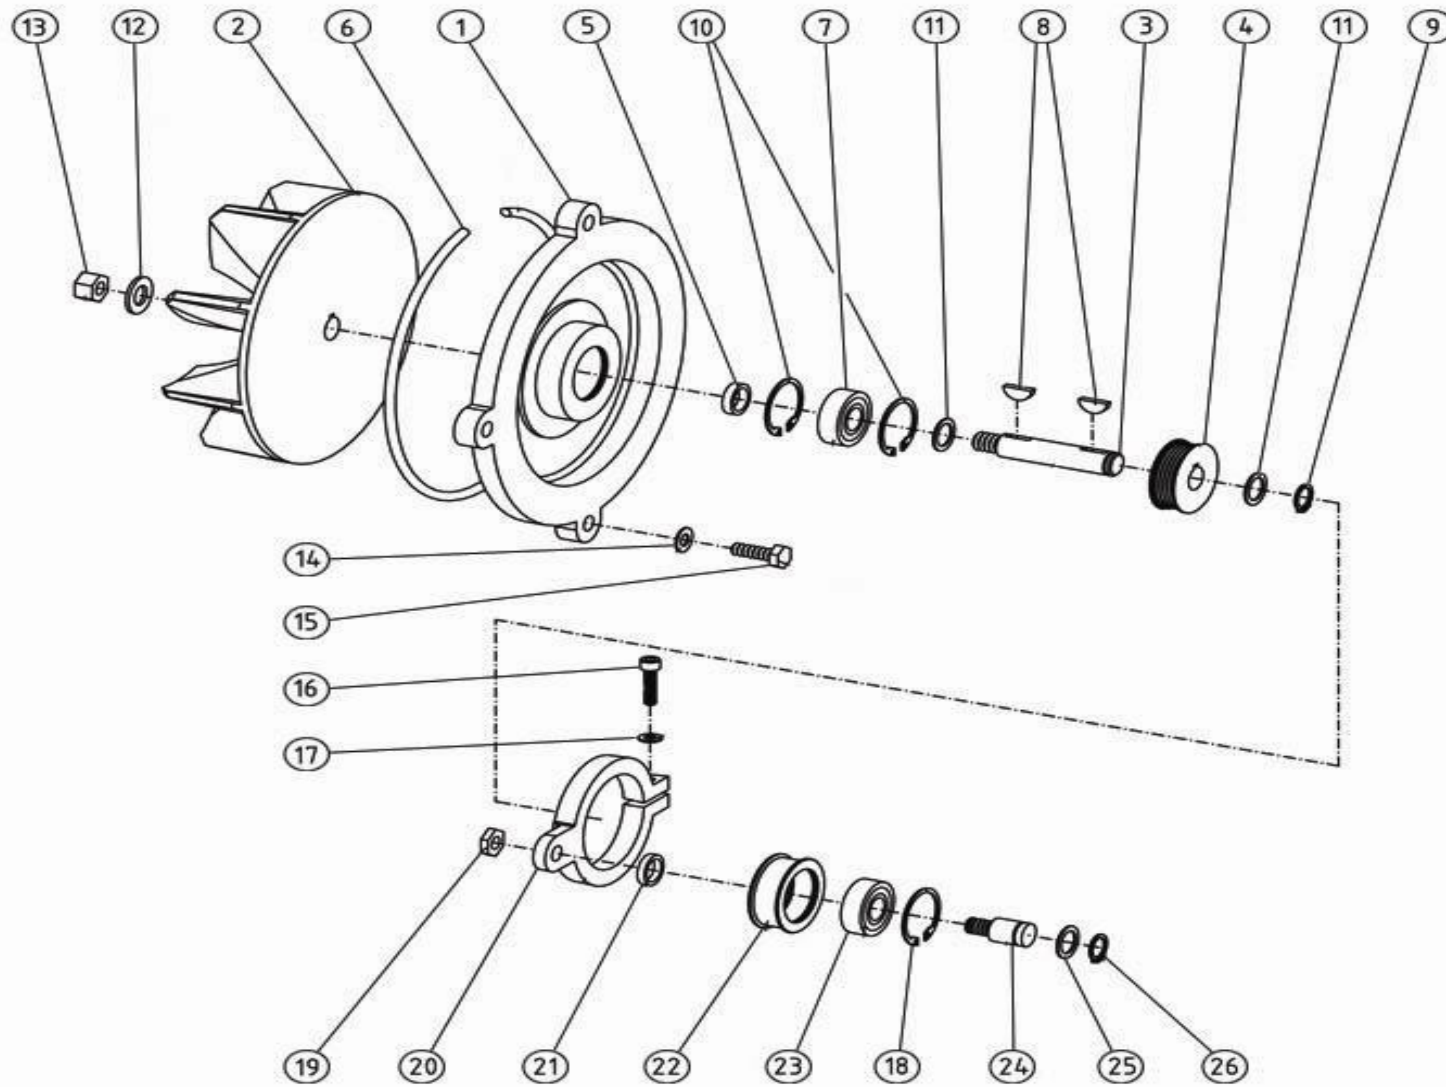

Bona Midi AMO150000.0 Midi Ventilator

Bona Midi AMO150000.0 Midi Ventilator

.	ASO114503	Ventilator housing Poly-V
.	ASO114600.3	V-belt tighter grey compl.
01 .	ASO114001	Bearing housing
02 .	ASO114002	Ventilator wheel
03 .	ASO114003	Axle
04 .	ASO114204	Pulley Ventilator Poly-V
05 .	ASO934009	Spacer 20x15,2x5
06 .	ASO928062	Rubber string 6x600 (cut)
07 .	ASO913202	Ball bearing SKF3202 2RS1
08 .	ASO933416	Woodruf key WK 4x16
09 .	ASO930015	Circlip ring SGA15
10 .	ASO931035	Circlip ring sgh35
11 .	ASO968310	Spacer 15x21x1
12 .	ASO965700	Washer BRB 13X24X2 fzb
13 .	ASO960700	Nut M6M M12 fzb
14 .	ASO965500.3	Washer BRB 8,4x16x1,5 black
15 .	ASO951519.3	Screw M6S M8x25 black
16 .	ASO952419	Screw MC6S M6x25 fzb
17 .	ASO968002	Spacer DB 6x12,5x0,2
18 .	ASO930015	Circlip ring SGA15
19 .	ASO960060	Nut ML6M M10 fzb
20 .	ASO114101.3	Tensioner roller bracket grey
21 .	ASO934010	Spacer 20x15,2x4
22 .	ASO114102	Wheel tensioner bracket
23 .	ASO916202	Ball bearing 6202-2RSH/C3
24 .	ASO114103	Axle 15x32

- 25 . ASO968310 Spacer 15x21x1
- 26 . ASO930015 Circlip ring SGA15