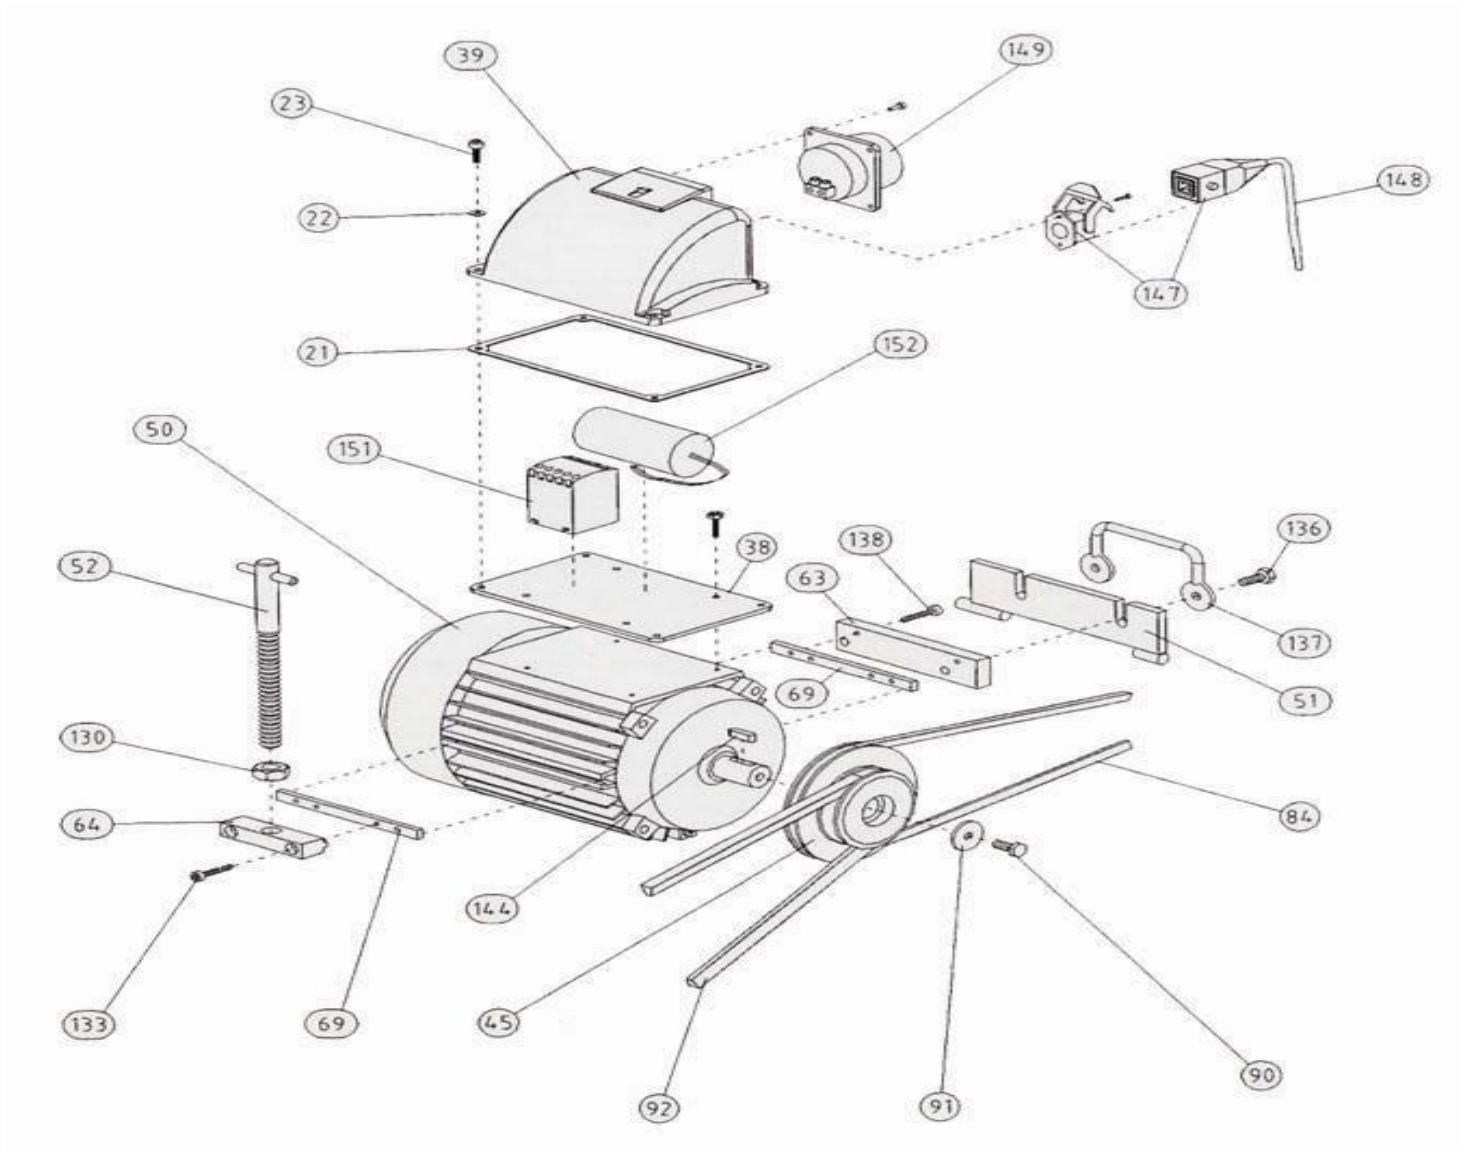

Bona Midi AMO150000.0 Midi Motor 1,8 kW

Bona Midi AMO150000.0 Midi Motor 1,8 kW

.	ASO155820.3	Motor and cap.box grey
.	ASO155910	Capacitor box excl.base plate
021 .	ASO155921	Rubber sealing
022 .	ASO968002	Spacer DB 6x12,5x0,2
023 .	ASO952416	Screw MC6S M6x16 fzb
038 .	ASO155138	Base plate Midi
039 .	ASO155139.3	Capacitor box 1,8 KW painted
045 .	ASO115045	Motor pulley
051 .	ASO115051	Hinge for motor
052 .	ASO115152	Tensioner screw
063 .	ASO115163	Intermediate plate
064 .	ASO115164	Front motor bracket
069 .	ASO115169	Mounting plate
084 .	ASO922250	V-belt ventilator Z-25 ABM
090 .	ASO951518	Screw M6S M8x20 fzb
091 .	ASO965001	Washer 8,5 X 30 X 4 fzb
092 .	ASO920300	V-belt A-30
130 .	ASO960900	Nut M6M M16 fzb
133 .	ASO952420	Screw MC6S M6x30 fzb
136 .	ASO951519	Screw M6S M8x25 fzb
137 .	ASO155137	Lifting handle
138 .	ASO952416	Screw MC6S M6x16 fzb
144 .	ASO932820	Key 8x7x20
147 .	ASO903855	Connector for 1,8 kW motor
148 .	ASO908415	KABEL TILL KONTAKTDON 1,8 KW M

149 .	ASO903216	Motor inlet 1-phase 3-pol
151 .	ASO903710	Contactora 230V 50 Hz Dilem 10
152 .	ASO903034	Condensator cont. 40 uF 1,8 kW
50 .	ASO900180	Motor 1,8 KW 220V 50 HZ