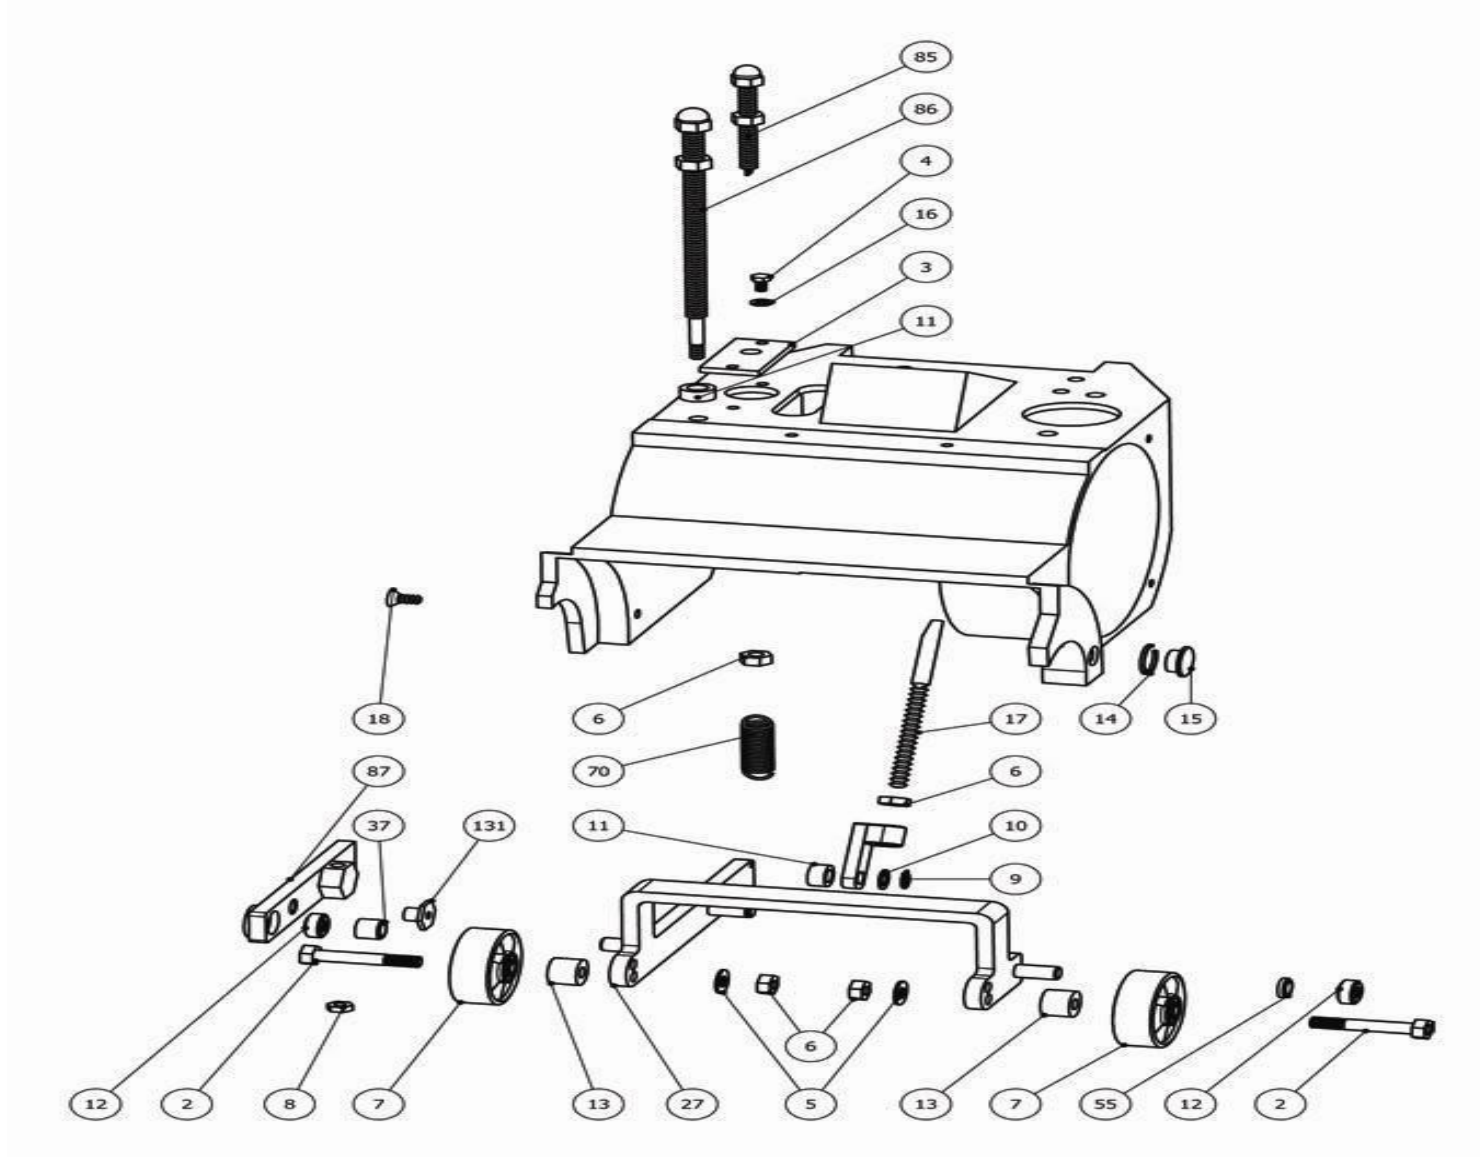

Bona Flexidrum Previous Models AMO150009.3 Flexidrum wheel subframe

Bona Flexidrum Previous Models AMO150009.3 Flexidrum wheel subframe

002 .	ASO951628	Screw M6S M10x70 fzb
003 .	ASO151003.3	Cover plate grey
004 .	ASO950416	Screw MCS M6x16 fzb
005 .	ASO965600	Washer BRB 10,5X22X2 FZB
006 .	ASO960600	Nut M6M M10 fzb
007 .	ASO117007	Wheel complete
008 .	ASO961500	Nut Lock-King M8 fzb
009 .	ASO930012	Circlip ring SGA12
010 .	ASO968203	Spacer 12x18x0,3
011 .	ASO934026	Spacer 20x12,2x11
012 .	ASO918012	Ball bearing GE12E
013 .	ASO934025	Spacer 24x10,2x17
014 .	ASO931022	Circlip ring SGH22
015 .	ASO945722	Plastic cover wheel sub-frame
016 .	ASO968002	Spacer DB 6x12,5x0,2
017 .	ASO118017	Lower connection rod
018 .	ASO953518	Screw MF6S M8X20
027 .	ASO118027	Wheel sub-frame
031 .	ASO118031	Control bracket
037 .	ASO118137	Spacer sleeve long
055 .	ASO118155	Spacer sleeve short
070 .	ASO940070	Spring SS1774 2x18x70
085 .	ASO158500	Axle drum pressure compl.
086 .	ASO118600	Threaded rod complete
087 .	ASO118700	Arm complete for wheel dia 75

131 .

ASO118131

Spacer sleeve