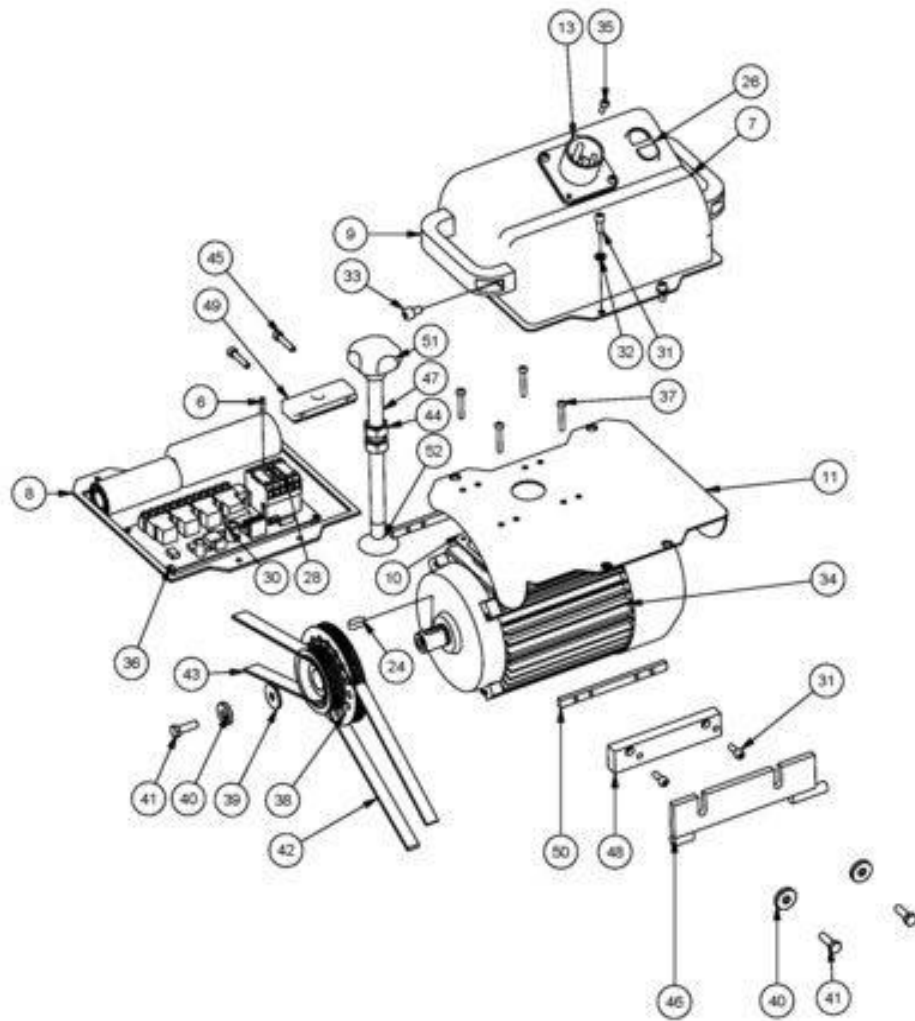

Bona Flexidrum Previous Models AMO150009.3 Flexidrum Motor 2,2 kW

Bona Flexidrum Previous Models AMO150009.3 Flexidrum Motor 2,2 kW

.	ASO115828.3	Motor,cap.box 1-ph E04/05-0102
06 .	ASO903793	Fuse duplex eazy 250 V 1 A
07 .	ASO115147	Cap.box cover
08 .	ASO115170	Rubber sealing
09 .	ASO945132	Lifting handle motor
10 .	ASO115172	Rubber sealing motor base plat
11 .	ASO115148	Base plate ABM 11271
13 .	ASO903226	Motor inlet 3 pol blue
22 .	ASO903025	Start Capacitor MKA 25-450-25y
23 .	ASO903035	Condensator 50 uF for 2,2 kW
24 .	ASO932820	Key 8x7x20
26 .	ASO903772	Switch 800 E Heavy duty
28 .	ASO903750	Contactora 5,5 kW 100-M12N
30 .	ASO903766	Circuit card comp 2,2KW
31 .	ASO952416	Screw MC6S M6x16 fzb
32 .	ASO968002	Spacer DB 6x12,5x0,2
33 .	ASO952513	Screw MC6S M8x12 fzb
34 .	ASO900192	Motor 2,2 KW 220V 50Hz Du.Eazy
35 .	ASO958116	Screw MRX M5X16 FZB PHILLIPS
36 .	ASO958112	Screw MRX M4x6 fzb Philips
37 .	ASO958121	Screw MRX M5x35 fzb Philips
38 .	ASO115245	Motor pulley Poly-V
39 .	ASO965000	Washer 8,5X30X3 fzb
40 .	ASO965003	Washer 8,2 X 26 X 5 fzb
41 .	ASO951519	Screw M6S M8x25 fzb
42 .	ASO924260	Poly-V-belt 260 J5, ventilator

43 .	ASO924300	Poly-V belt 300 J7 sand.FLEXI
44 .	ASO960900	Nut M6M M16 fzb
45 .	ASO952420	Screw MC6S M6x30 fzb
46 .	ASO115051	Hinge for motor
47 .	ASO115152	Tensioner screw
48 .	ASO115163	Intermediate plate
49 .	ASO115164	Front motor bracket
50 .	ASO115169	Mounting plate
51 .	ASO945145	Locking knob WN730 T50-M10x25
52 .	ASO945148	Leaded link GN343.1 25-M8 KR