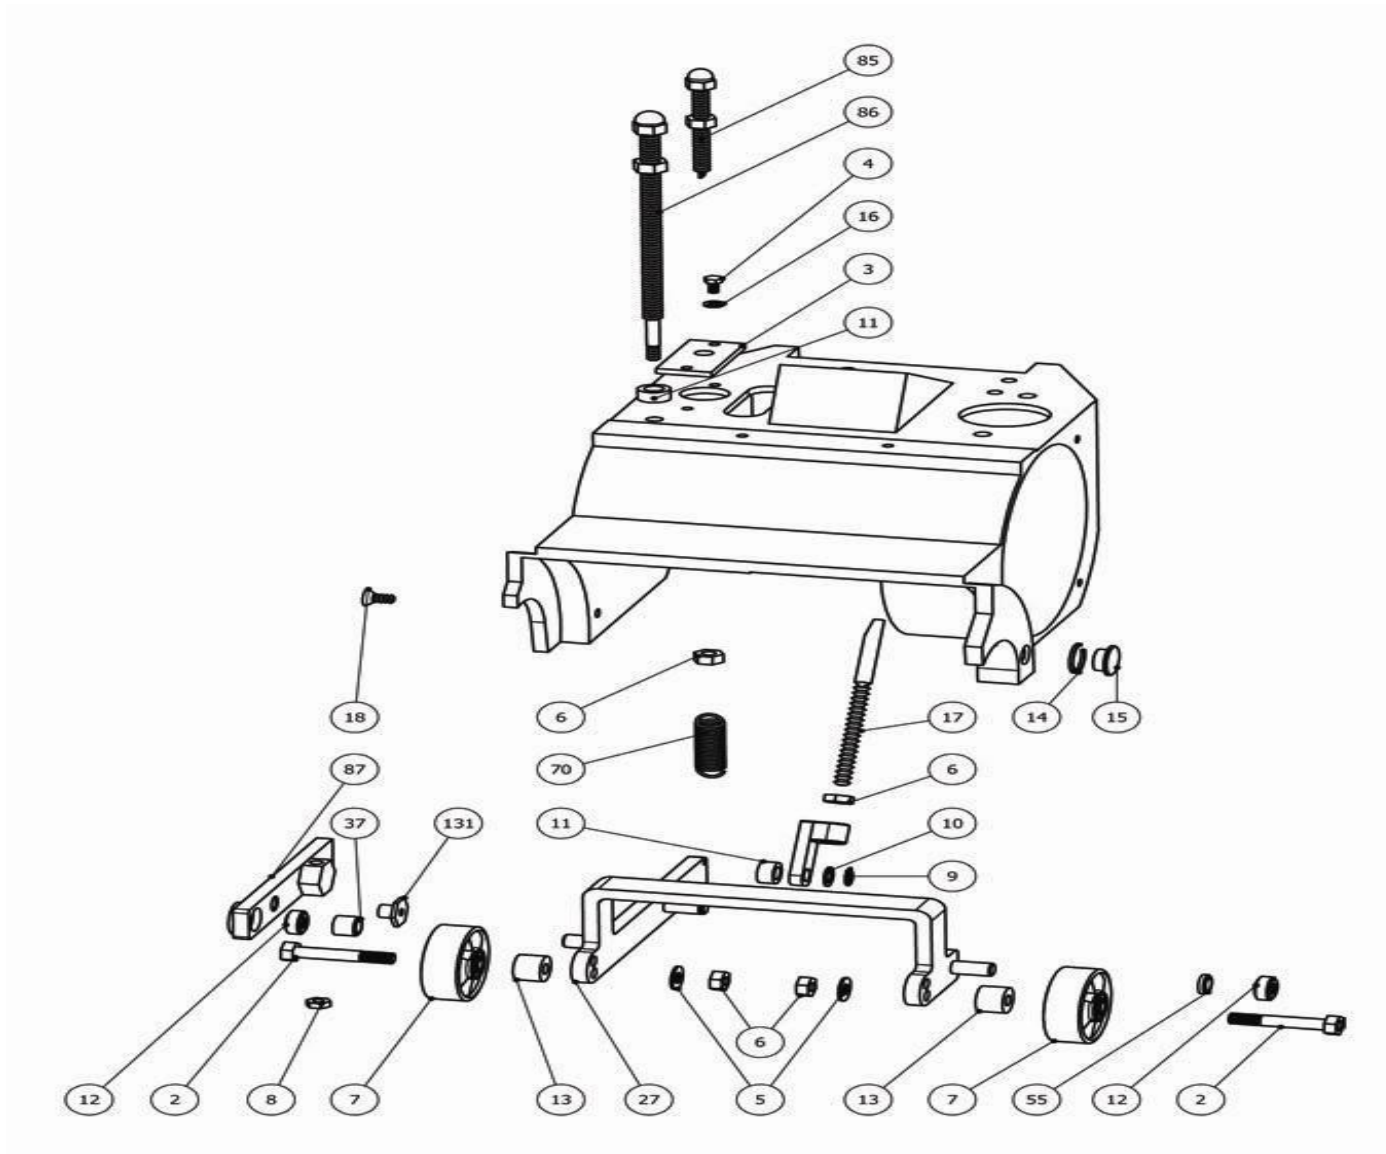

Bona Flexidrum Previous Models AMO150008.3 Flexidrum wheel subframe

Bona Flexidrum Previous Models AMO150008.3 Flexidrum wheel subframe

002 .	ASO951628	Screw M6S M10x70 fzb
003 .	ASO151003.3	Cover plate grey
004 .	ASO950416	Screw MCS M6x16 fzb
005 .	ASO965600	Washer BRB 10,5X22X2 FZB
006 .	ASO960600	Nut M6M M10 fzb
007 .	ASO117007	Wheel complete
008 .	ASO961500	Nut Lock-King M8 fzb
009 .	ASO930012	Circlip ring SGA12
010 .	ASO968203	Spacer 12x18x0,3
011 .	ASO934026	Spacer 20x12,2x11
012 .	ASO918012	Ball bearing GE12E
013 .	ASO934025	Spacer 24x10,2x17
014 .	ASO931022	Circlip ring SGH22
015 .	ASO945722	Plastic cover wheel sub-frame
016 .	ASO968002	Spacer DB 6x12,5x0,2
017 .	ASO118017	Lower connection rod
018 .	ASO953518	Screw MF6S M8X20
027 .	ASO118027	Wheel sub-frame
031 .	ASO118031	Control bracket
037 .	ASO118137	Spacer sleeve long
055 .	ASO118155	Spacer sleeve short
070 .	ASO940070	Spring SS1774 2x18x70
085 .	ASO158500	Axle drum pressure compl.
086 .	ASO118600	Threaded rod complete
087 .	ASO118700	Arm complete for wheel dia 75

131 .

ASO118131

Spacer sleeve