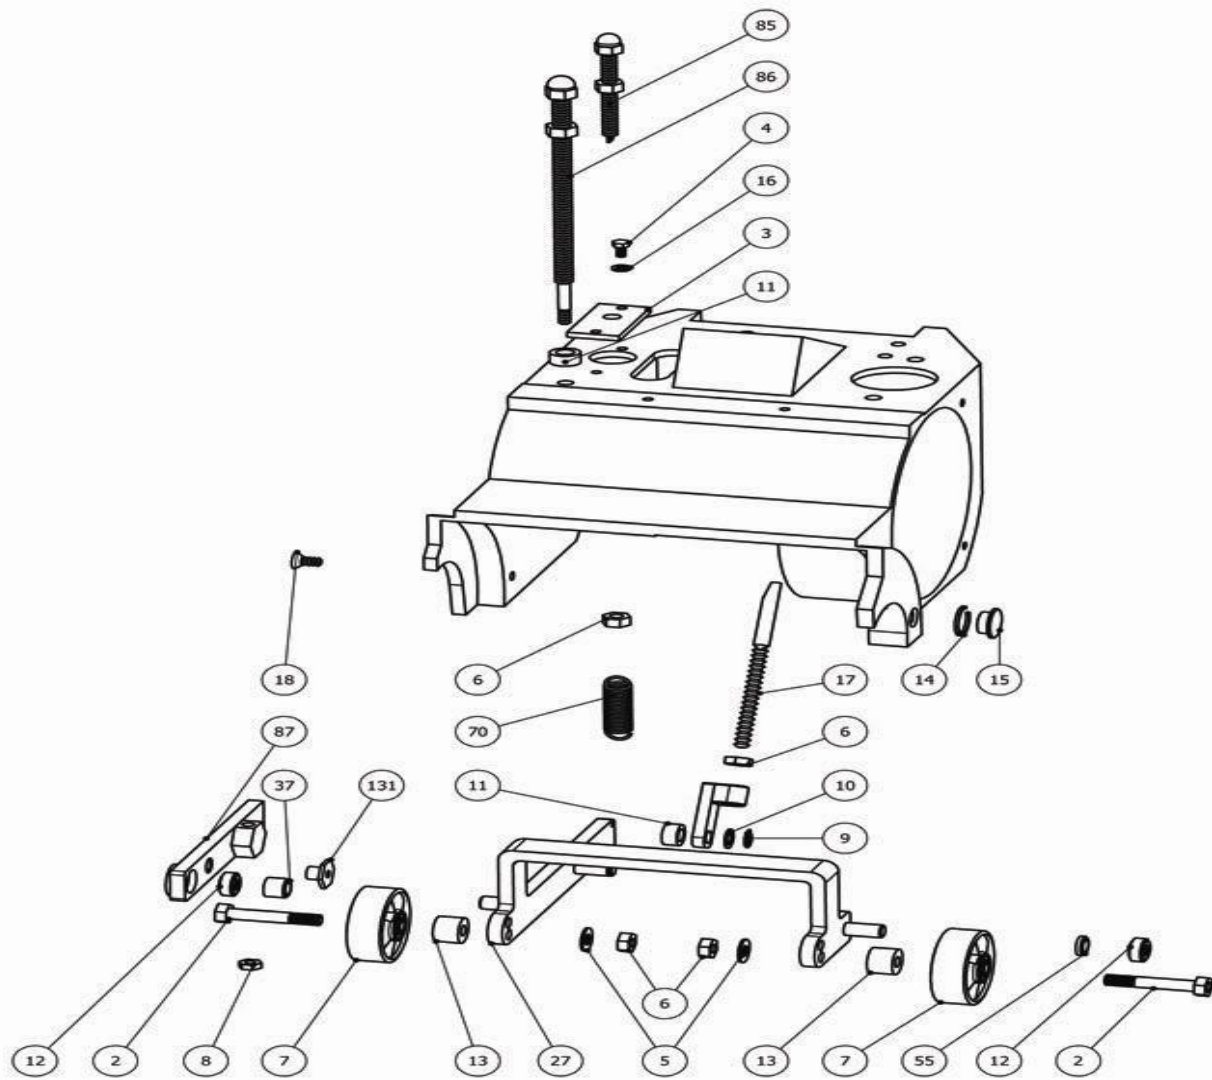

Bona Flexidrum Previous Models AMO150005.3 Flexidrum wheel subframe

Bona Flexidrum Previous Models AMO150005.3 Flexidrum wheel subframe

002 .	ASO951628	Screw M6S M10x70 fzb
003 .	ASO151003.3	Cover plate grey
004 .	ASO950416	Screw MCS M6x16 fzb
005 .	ASO965600	Washer BRB 10,5X22X2 FZB
006 .	ASO960600	Nut M6M M10 fzb
007 .	ASO117007	Wheel complete
008 .	ASO961500	Nut Lock-King M8 fzb
009 .	ASO930012	Circlip ring SGA12
010 .	ASO968203	Spacer 12x18x0,3
011 .	ASO934026	Spacer 20x12,2x11
012 .	ASO918012	Ball bearing GE12E
013 .	ASO934025	Spacer 24x10,2x17
014 .	ASO931022	Circlip ring SGH22
015 .	ASO945722	Plastic cover wheel sub-frame
016 .	ASO968002	Spacer DB 6x12,5x0,2
017 .	ASO118017	Lower connection rod
018 .	ASO953518	Screw MF6S M8X20
027 .	ASO118027	Wheel sub-frame
031 .	ASO118031	Control bracket
037 .	ASO118137	Spacer sleeve long
055 .	ASO118155	Spacer sleeve short
070 .	ASO940070	Spring SS1774 2x18x70
085 .	ASO158500	Axle drum pressure compl.

086 .	ASO118600	Threaded rod complete
087 .	ASO118700	Arm complete for wheel dia 75
131 .	ASO118131	Spacer sleeve