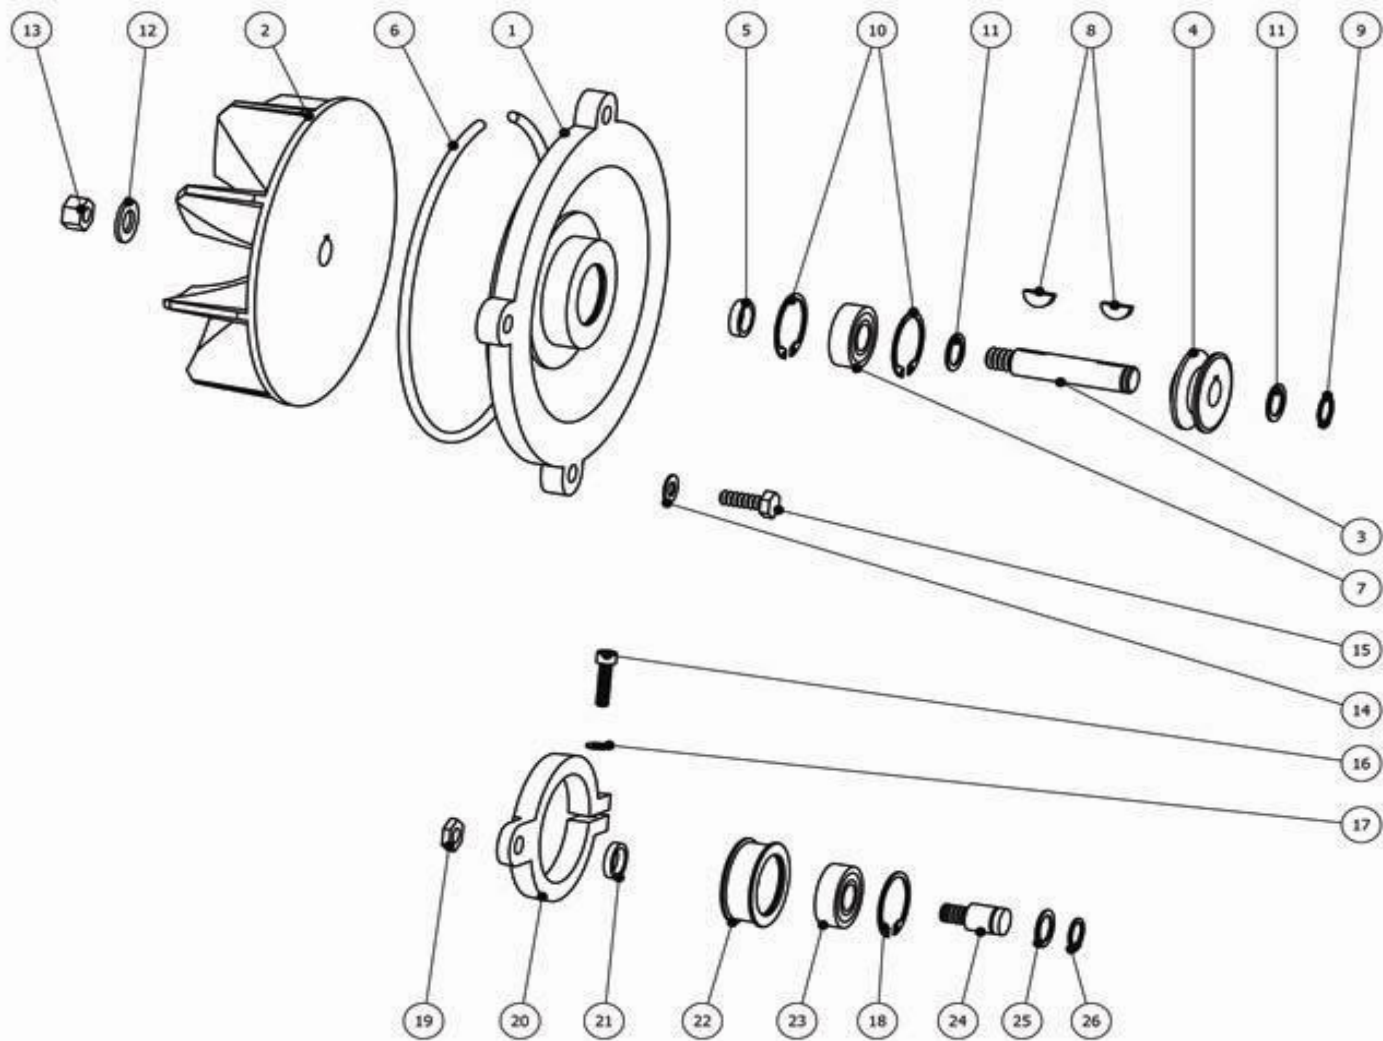

Bona Flexidrum Previous Models AMO150005.3 Flexidrum Ventilator

Bona Flexidrum Previous Models AMO150005.3 Flexidrum Ventilator

.	ASO114503	Ventilator housing Poly-V
.	ASO114600.3	V-belt tighter grey compl.
01 .	ASO114001	Bearing housing
02 .	ASO114002	Ventilator wheel
03 .	ASO114003	Axle
04 .	ASO114204	Pulley Ventilator Poly-V
05 .	ASO934009	Spacer 20x15,2x5
06 .	ASO928062	Rubber string 6x600 (cut)
07 .	ASO913202	Ball bearing SKF3202 2RS1
08 .	ASO933416	Woodruf key WK 4x16
09 .	ASO930015	Circlip ring SGA15
10 .	ASO931035	Circlip ring sgh35
11 .	ASO968310	Spacer 15x21x1
12 .	ASO965700	Washer BRB 13X24X2 fzb
13 .	ASO960700	Nut M6M M12 fzb
14 .	ASO965500.3	Washer BRB 8,4x16x1,5 black
15 .	ASO951519.3	Screw M6S M8x25 black
16 .	ASO952419	Screw MC6S M6x25 fzb
17 .	ASO968002	Spacer DB 6x12,5x0,2
18 .	ASO930015	Circlip ring SGA15
19 .	ASO960060	Nut ML6M M10 fzb
20 .	ASO114101.3	Tensioner roller bracket grey
21 .	ASO934010	Spacer 20x15,2x4
22 .	ASO114102	Wheel tensioner bracket
23 .	ASO916202	Ball bearing 6202-2RSH/C3
24 .	ASO114103	Axle 15x32

- 25 . ASO968310 Spacer 15x21x1
- 26 . ASO930015 Circlip ring SGA15