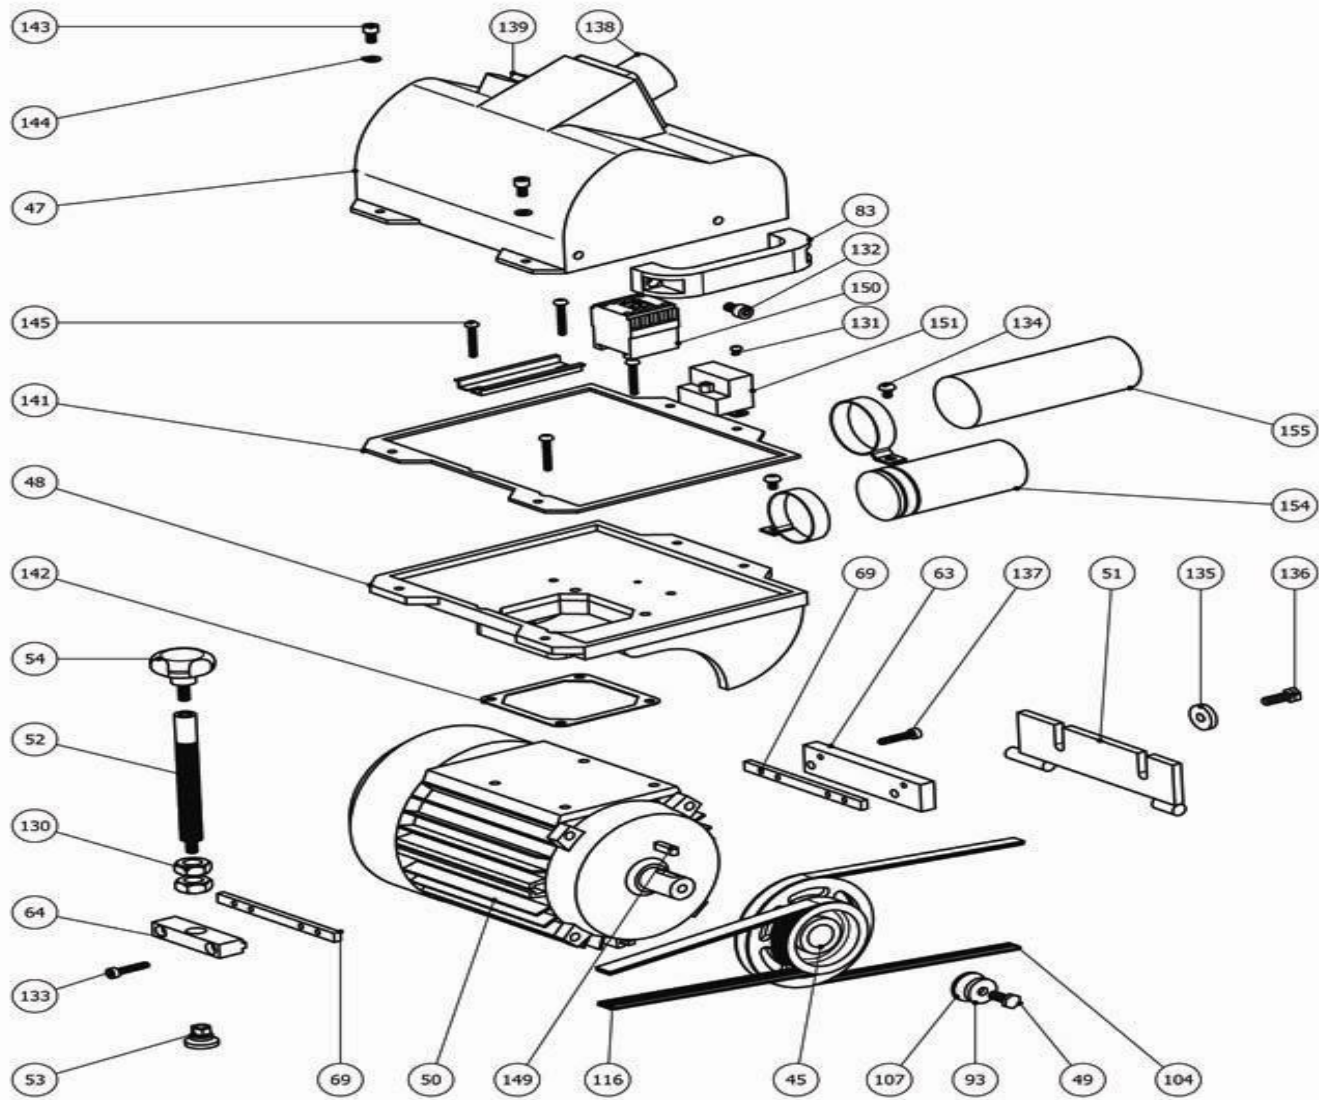

Bona Flexidrum Previous Models AMO150005.3 Flexidrum Motor 2,2KW

Bona Flexidrum Previous Models AMO150005.3 Flexidrum Motor 2,2KW

.	ASO115824.3	Motor cap.box 2,2, kW Poly-V
045 .	ASO115245	Motor pulley Poly-V
047 .	ASO115147.3	Cap.box cover grey
048 .	ASO115148.3	Base plate grey
050 .	ASO900190	Motor 2,2 KW 220V 50 HZ compl.
051 .	ASO115051	Hinge for motor
053 .	ASO945148	Leaded link GN343.1 25-M8 KR
054 .	ASO945144	Locking knob WN730 T40-M8x20
063 .	ASO115163	Intermediate plate
064 .	ASO115164	Front motor bracket
069 .	ASO115169	Mounting plate
083 .	ASO945132	Lifting handle motor
104 .	ASO924260	Poly-V-belt 260 J5, ventilator
106 .	ASO951518	Screw M6S M8x20 fzb
107 .	ASO965001	Washer 8,5 X 30 X 4 fzb
116 .	ASO924328	Poly-V-belt 328 drum
130 .	ASO960900	Nut M6M M16 fzb
131 .	ASO958042	Screw MPX-Z M4x6
132 .	ASO952515	Screw MC6S M8x14 fzb
133 .	ASO952420	Screw MC6S M6x30 fzb
134 .	ASO958046	Screw MPX-Z M5x6
135 .	ASO965003	Washer 8,2 X 26 X 5 fzb
136 .	ASO951519	Screw M6S M8x25 fzb

137 .	ASO952416	Screw MC6S M6x16 fzb
138 .	ASO903216	Motor inlet 1-phase 3-pol
139 .	ASO903752	Switch compl.with the lamp
141 .	ASO115170	Rubber sealing
142 .	ASO115242	Rubber insert
143 .	ASO952416	Screw MC6S M6x16 fzb
144 .	ASO968002	Spacer DB 6x12,5x0,2
145 .	ASO957121	Receased head screw M 5 x35
149 .	ASO932820	Key 8x7x20
150 .	ASO903750	Contactactor 5,5 kW 100-M12N
151 .	ASO903763	Relay 2CR for 2,2 kW 1-phase
154 .	ASO903035	Condensator 50 uF for 2,2 kW
155 .	ASO903036	Start condensator 160 uF