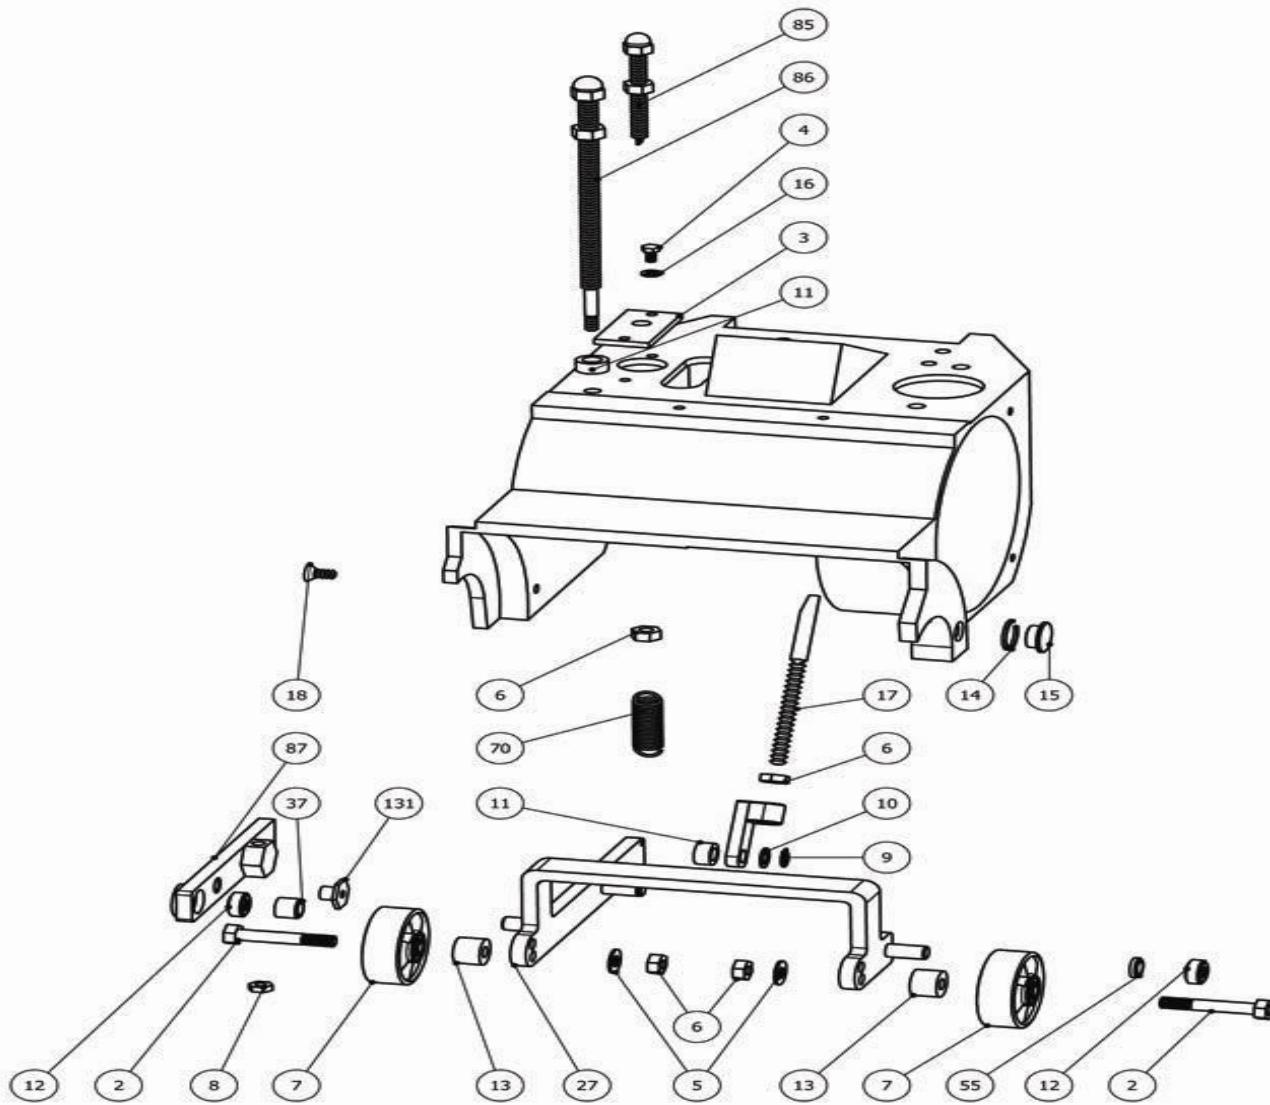

Bona Flexidrum Previous Models AMO150001.3 Flexidrum wheel subframe

Bona Flexidrum Previous Models AMO150001.3 Flexidrum wheel subframe

002 .	ASO951628	Screw M6S M10x70 fzb
003 .	ASO151003.3	Cover plate grey
004 .	ASO950416	Screw MCS M6x16 fzb
005 .	ASO965600	Washer BRB 10,5X22X2 FZB
006 .	ASO960600	Nut M6M M10 fzb
007 .	ASO117007	Wheel complete
008 .	ASO961500	Nut Lock-King M8 fzb
009 .	ASO930012	Circlip ring SGA12
010 .	ASO968203	Spacer 12x18x0,3
011 .	ASO934026	Spacer 20x12,2x11
012 .	ASO918012	Ball bearing GE12E
013 .	ASO934025	Spacer 24x10,2x17
014 .	ASO931022	Circlip ring SGH22
015 .	ASO945722	Plastic cover wheel sub-frame
016 .	ASO968002	Spacer DB 6x12,5x0,2
017 .	ASO118017	Lower connection rod
018 .	ASO953518	Screw MF6S M8X20
027 .	ASO118027	Wheel sub-frame
031 .	ASO118031	Control bracket
037 .	ASO118137	Spacer sleeve long
055 .	ASO118155	Spacer sleeve short
070 .	ASO940070	Spring SS1774 2x18x70
085 .	ASO158500	Axle drum pressure compl.
086 .	ASO118600	Threaded rod complete
087 .	ASO118700	Arm complete for wheel dia 75
131 .	ASO118131	Spacer sleeve