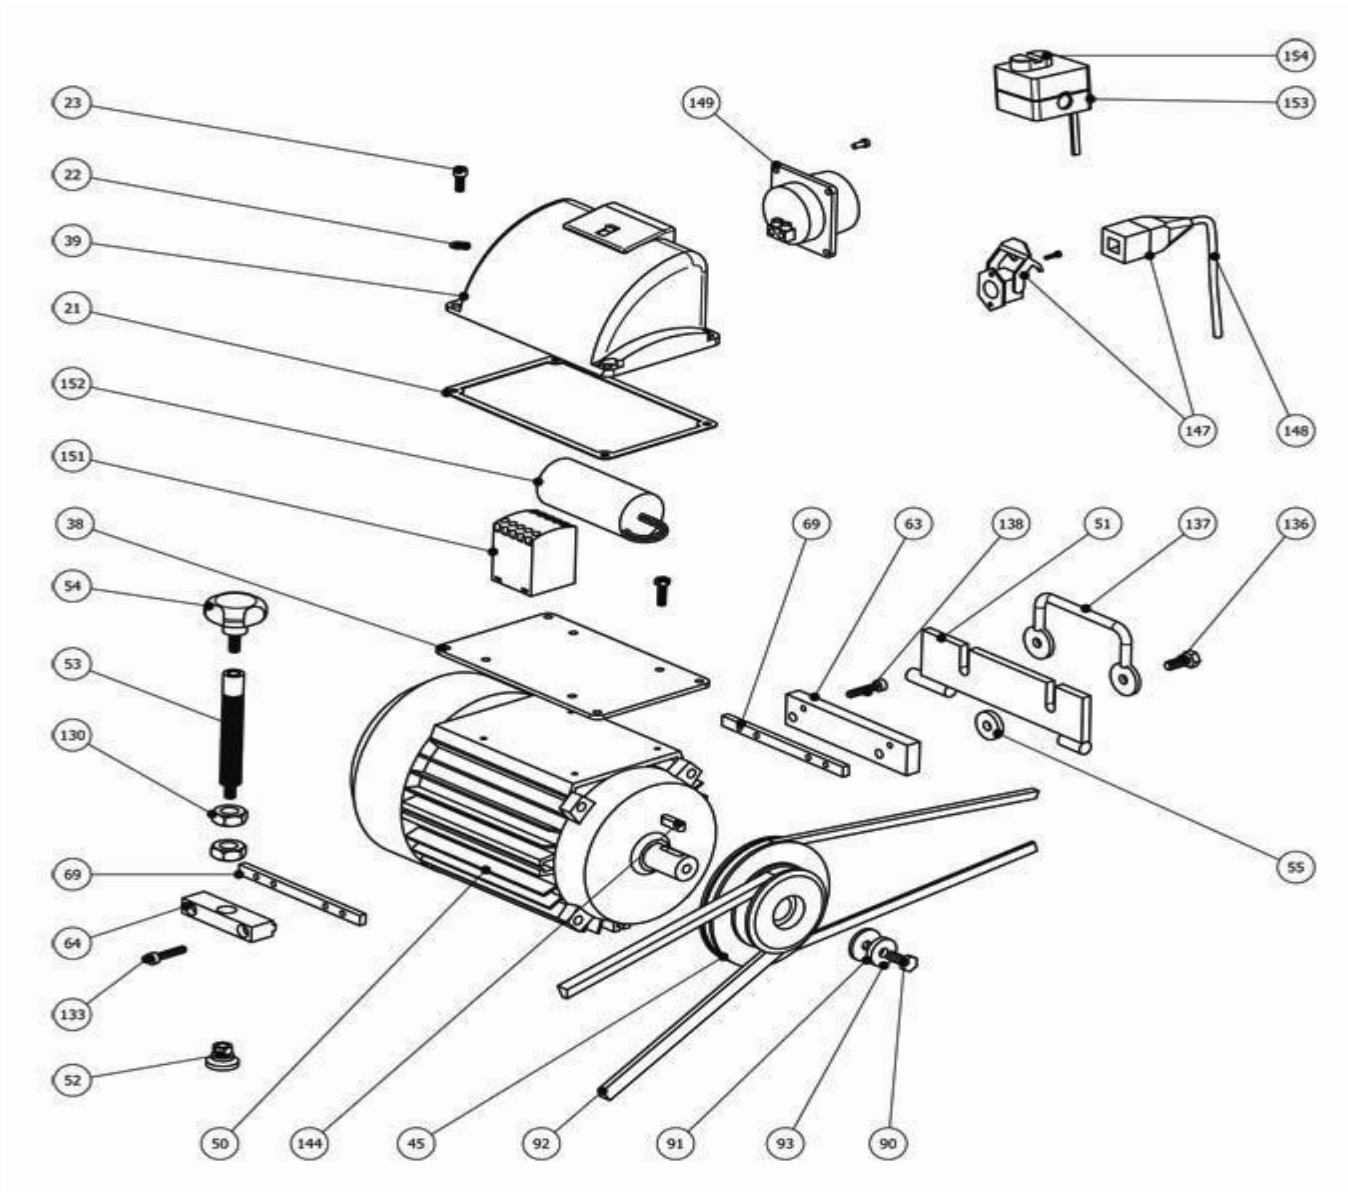

Bona Flexidrum Previous Models AMO150001.3 Flexidrum Motor 1,8KW

Bona Flexidrum Previous Models AMO150001.3 Flexidrum Motor 1,8KW

.	ASO155820.3	Motor and cap.box grey
.	ASO155910	Capacitor box excl.base plate
.	ASO903860	Component box w. switch 1,8 kW
021 .	ASO155921	Rubber sealing
022 .	ASO968002	Spacer DB 6x12,5x0,2
023 .	ASO952416	Screw MC6S M6x16 fzb
038 .	ASO155138	Base plate Midi
039 .	ASO155139.3	Capacitor box 1,8 KW painted
045 .	ASO115045	Motor pulley
051 .	ASO115051	Hinge for motor
052 .	ASO155153	Tensioner screw
053 .	ASO945148	Leaded link GN343.1 25-M8 KR
054 .	ASO945144	Locking knob WN730 T40-M8x20
063 .	ASO115163	Intermediate plate
064 .	ASO115164	Front motor bracket
069 .	ASO115169	Mounting plate
084 .	ASO922240	V-belt Z-24
090 .	ASO951518	Screw M6S M8x20 fzb
091 .	ASO965000	Washer 8,5X30X3 fzb
092 .	ASO920290	V-belt A-29
093 .	ASO965003	Washer 8,2 X 26 X 5 fzb
130 .	ASO960900	Nut M6M M16 fzb
133 .	ASO952420	Screw MC6S M6x30 fzb
136 .	ASO951519	Screw M6S M8x25 fzb

137 .	ASO155137	Lifting handle
138 .	ASO952416	Screw MC6S M6x16 fzb
144 .	ASO932820	Key 8x7x20
147 .	ASO903855	Connector for 1,8 kW motor
148 .	ASO908415	KABEL TILL KONTAKTDON 1,8 KW M
149 .	ASO903226	Motor inlet 3 pol blue
151 .	ASO903710	Contactora 230V 50 Hz Dilem 10
152 .	ASO903034	Condensator cont. 40 uF 1,8 kW
153 .	ASO903861	Component Box
154 .	ASO903773	Switch
50 .	ASO900180	Motor 1,8 KW 220V 50 HZ