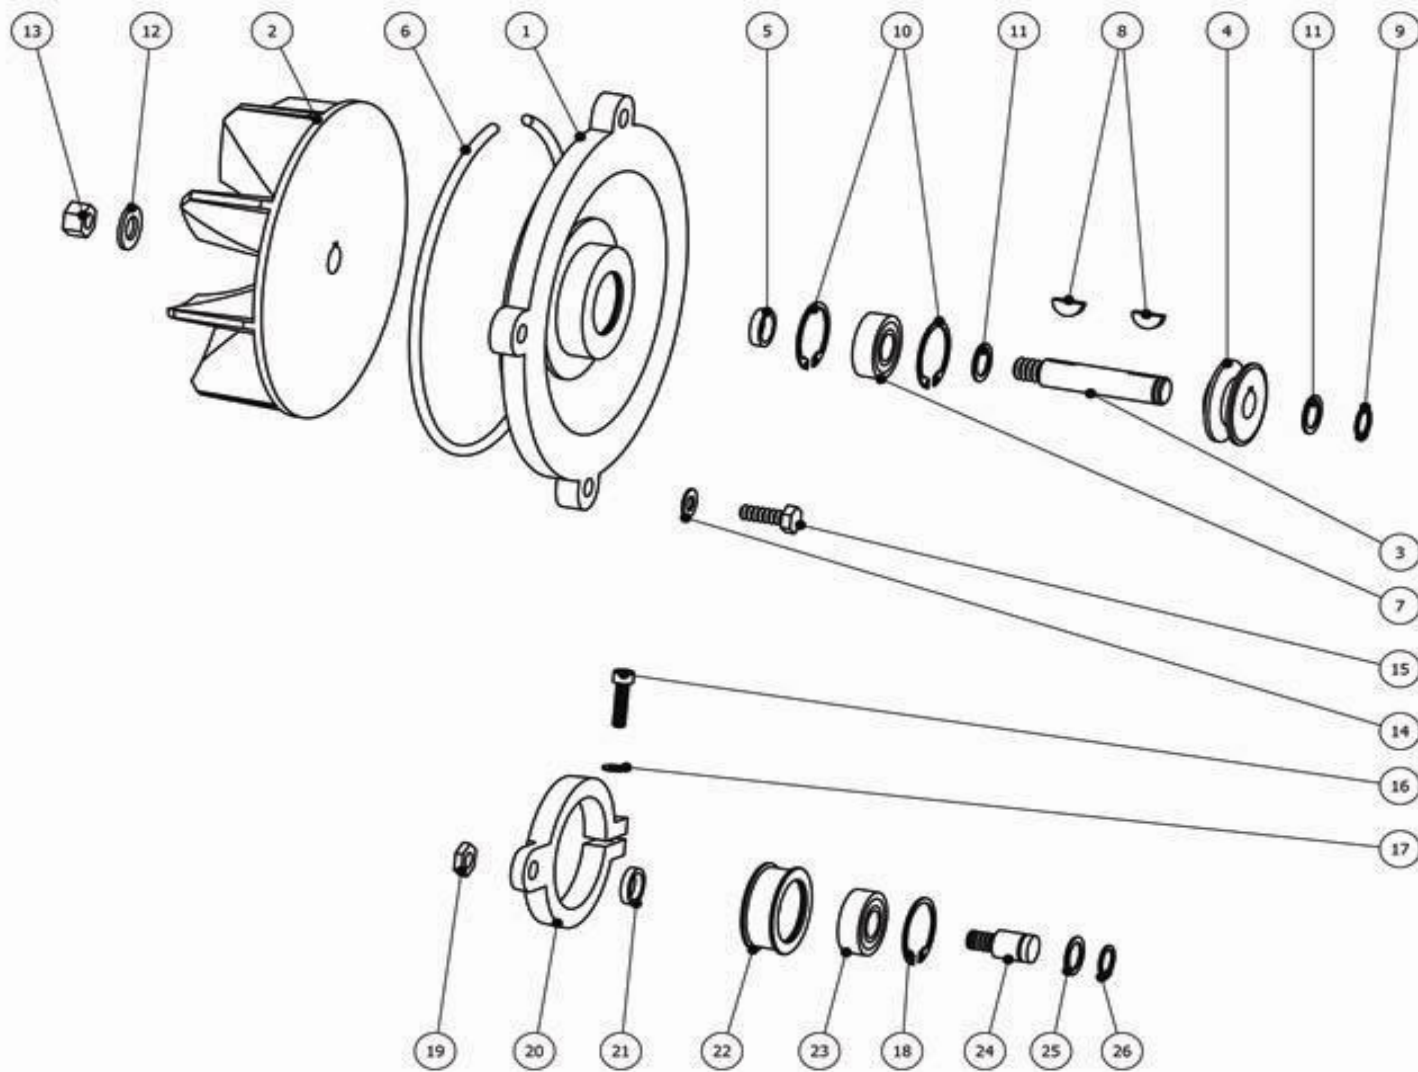

Bona Flexidrum Previous Models AMO150000.1 Flexidrum Ventilator

Bona Flexidrum Previous Models AMO150000.1 Flexidrum Ventilator

.	ASO114503	Ventilator housing Poly-V
.	ASO114600.3	V-belt tighter grey compl.
01 .	ASO114001	Bearing housing
02 .	ASO114002	Ventilator wheel
03 .	ASO114003	Axle
04 .	ASO114204	Pulley Ventilator Poly-V
05 .	ASO934009	Spacer 20x15,2x5
06 .	ASO928062	Rubber string 6x600 (cut)
07 .	ASO913202	Ball bearing SKF3202 2RS1
08 .	ASO933416	Woodruf key WK 4x16
09 .	ASO930015	Circlip ring SGA15
10 .	ASO931035	Circlip ring sgh35
11 .	ASO968310	Spacer 15x21x1
12 .	ASO965700	Washer BRB 13X24X2 fzb
13 .	ASO960700	Nut M6M M12 fzb
14 .	ASO965500.3	Washer BRB 8,4x16x1,5 black
15 .	ASO951519.3	Screw M6S M8x25 black
16 .	ASO952419	Screw MC6S M6x25 fzb
17 .	ASO968002	Spacer DB 6x12,5x0,2
18 .	ASO930015	Circlip ring SGA15
19 .	ASO960060	Nut ML6M M10 fzb
20 .	ASO114101.1	Tensioner roller bracket red
21 .	ASO934010	Spacer 20x15,2x4
22 .	ASO114102	Wheel tensioner bracket
23 .	ASO916202	Ball bearing 6202-2RSH/C3
24 .	ASO114103	Axle 15x32

- 25 . ASO968310 Spacer 15x21x1
- 26 . ASO930015 Circlip ring SGA15