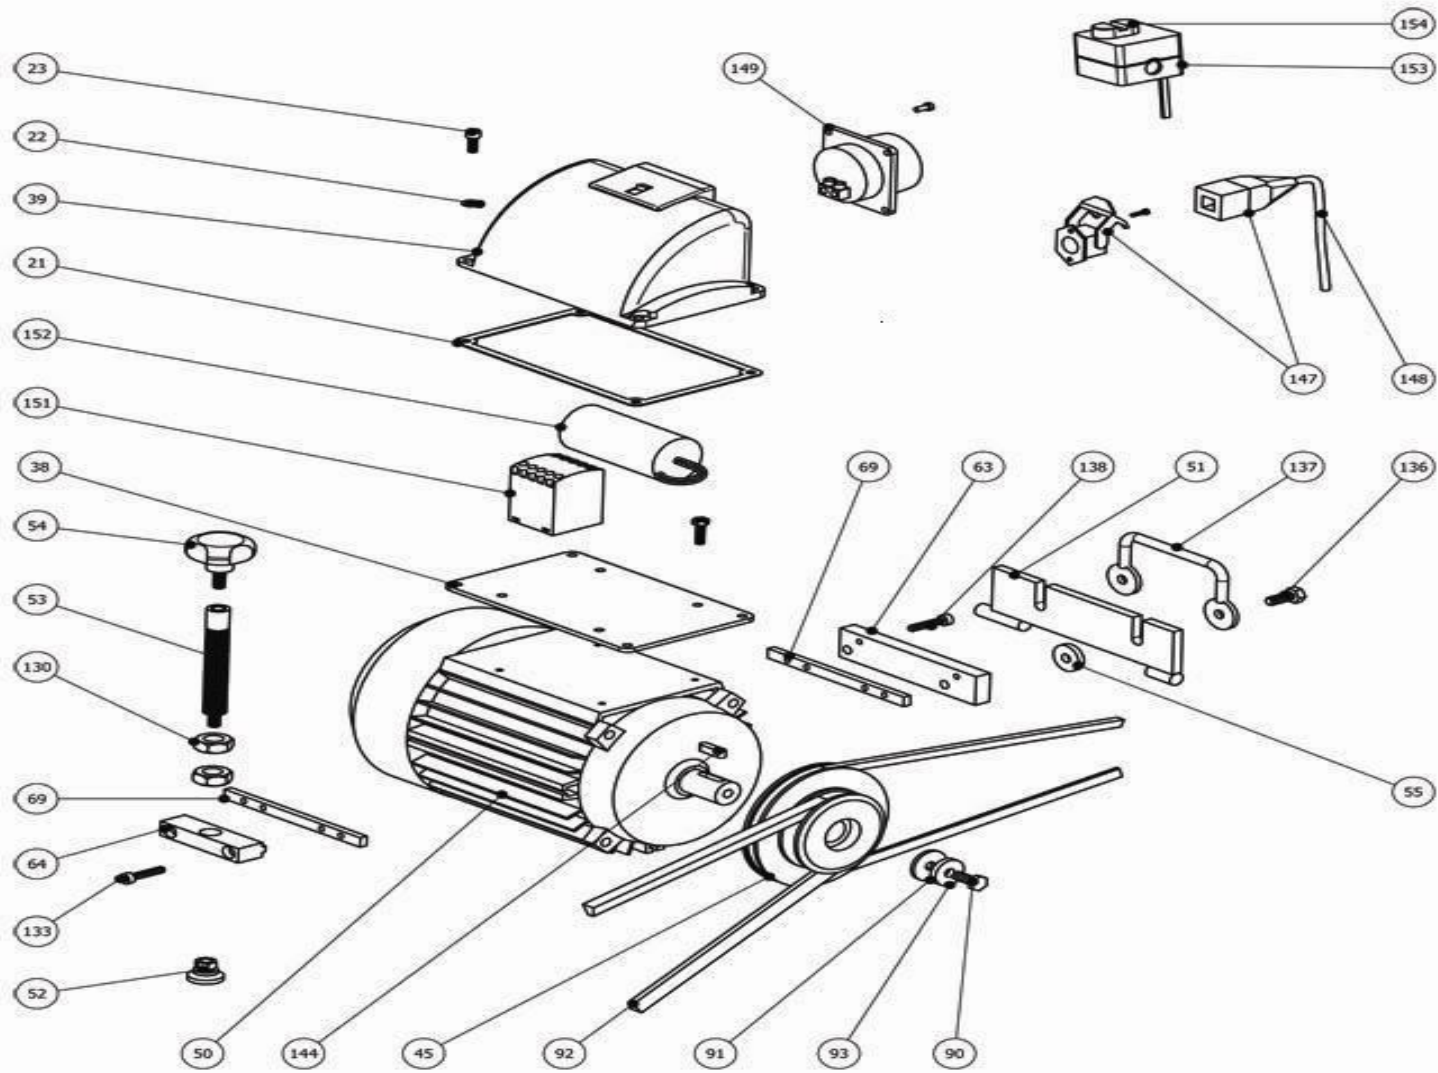

Bona Flexidrum Previous Models AMO150000.1 Flexidrum Motor 1,8KW

Bona Flexidrum Previous Models AMO150000.1 Flexidrum Motor 1,8KW

.	ASO155820.3	Motor and cap.box grey
.	ASO155910	Capacitor box excl.base plate
.	ASO903860	Component box w. switch 1,8 kW
021 .	ASO155921	Rubber sealing
022 .	ASO968002	Spacer DB 6x12,5x0,2
023 .	ASO952416	Screw MC6S M6x16 fzb
038 .	ASO155138	Base plate Midi
039 .	ASO155139.3	Capacitor box 1,8 KW painted
045 .	ASO115045	Motor pulley
051 .	ASO115051	Hinge for motor
052 .	ASO155153	Tensioner screw
053 .	ASO945148	Leaded link GN343.1 25-M8 KR
054 .	ASO945144	Locking knob WN730 T40-M8x20
063 .	ASO115163	Intermediate plate
064 .	ASO115164	Front motor bracket
069 .	ASO115169	Mounting plate
084 .	ASO922240	V-belt Z-24
090 .	ASO951518	Screw M6S M8x20 fzb
091 .	ASO965000	Washer 8,5X30X3 fzb
092 .	ASO920290	V-belt A-29
093 .	ASO965003	Washer 8,2 X 26 X 5 fzb
130 .	ASO960900	Nut M6M M16 fzb
133 .	ASO952420	Screw MC6S M6x30 fzb
136 .	ASO951519	Screw M6S M8x25 fzb
137 .	ASO155137	Lifting handle

138 .	ASO952416	Screw MC6S M6x16 fzb
144 .	ASO932820	Key 8x7x20
147 .	ASO903855	Connector for 1,8 kW motor
148 .	ASO908415	KABEL TILL KONTAKTDON 1,8 KW M
149 .	ASO903226	Motor inlet 3 pol blue
151 .	ASO903710	Contactora 230V 50 Hz Dilem 10
152 .	ASO903034	Condensator cont. 40 uF 1,8 kW
153 .	ASO903861	Component Box
154 .	ASO903773	Switch
50 .	ASO900180	Motor 1,8 KW 220V 50 HZ