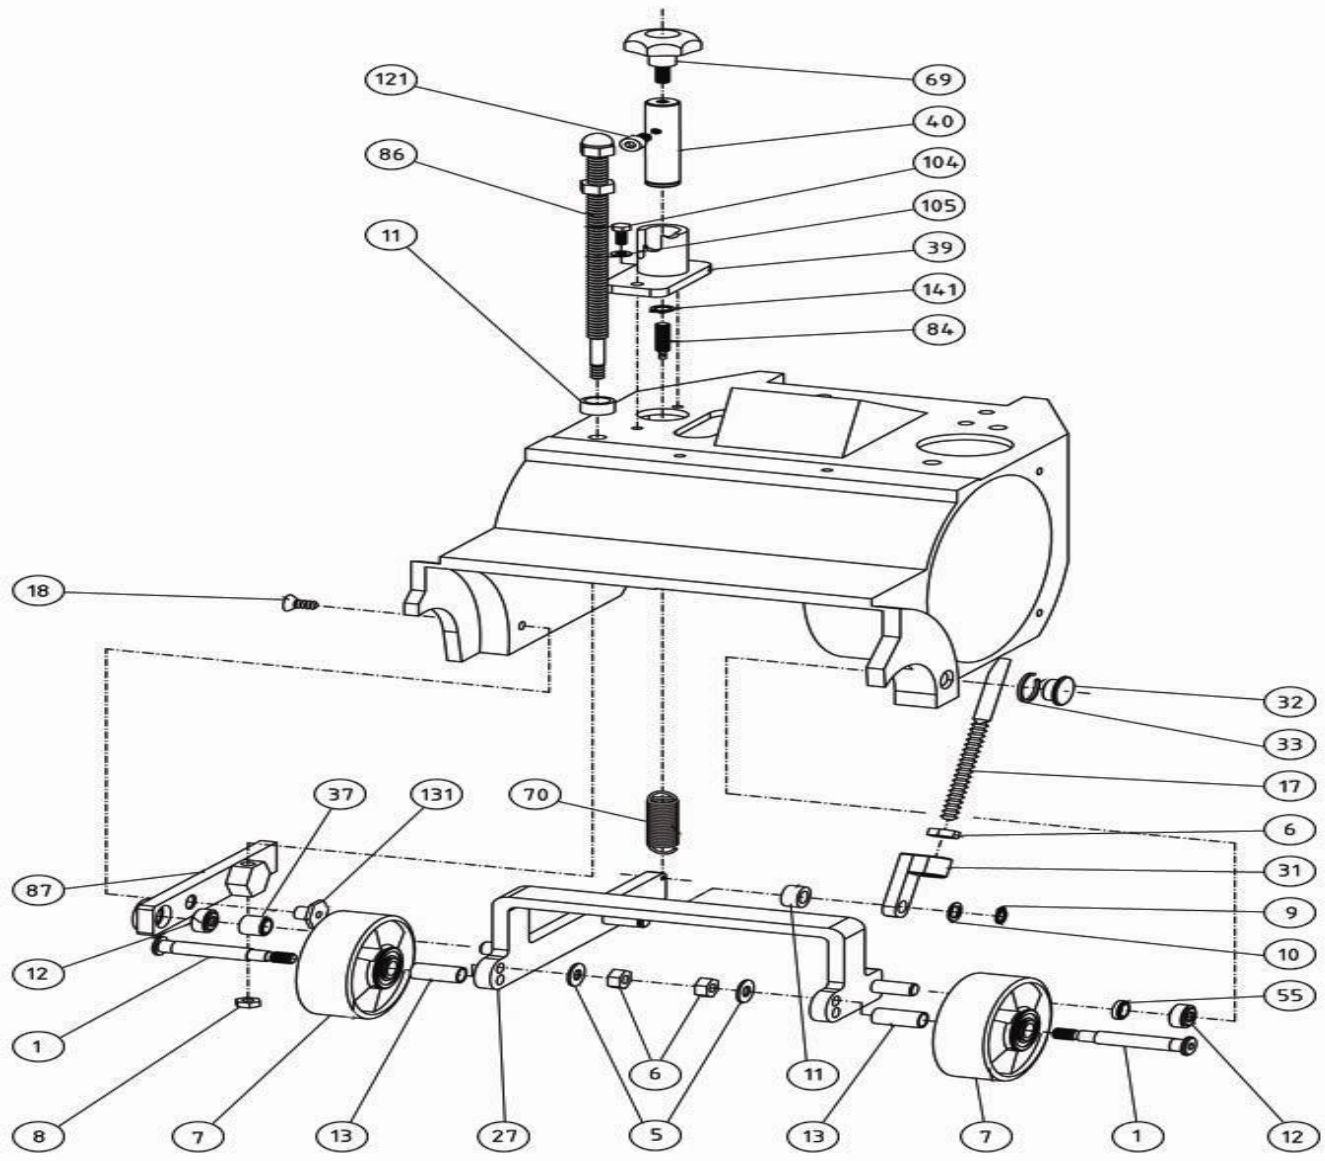

Bona Belt Previous Models AMO110019.3 Belt wheel subframe

Bona Belt Previous Models AMO110019.3 Belt wheel subframe

.	ASO118500.3	Working pressure bracket grey
001a .	ASO118002	Wheel bolt 100 mm L=85 Left
001b .	ASO118003	Wheel bolt 100 mm L=75 right
005 .	ASO965600	Washer BRB 10,5X22X2 FZB
006 .	ASO961600	Nut Lock-King M10 fzb
007 .	ASO117007	Wheel complete
008 .	ASO961500	Nut Lock-King M8 fzb
009 .	ASO930012	Circlip ring SGA12
010 .	ASO968203	Spacer 12x18x0,3
011 .	ASO934026	Spacer 20x12,2x11
012 .	ASO918012	Ball bearing GE12E
013a .	ASO934037	Spacer 18x12,5x25 Left side
013b .	ASO934013	Spacer 18X12,2X15 Right side
017 .	ASO118017	Lower connection rod
018 .	ASO953518	Screw MF6S M8X20
027 .	ASO118027	Wheel sub-frame
031 .	ASO118031	Control bracket
032 .	ASO931022	Circlip ring SGH22
033 .	ASO945722	Plastic cover wheel sub-frame
037 .	ASO118155	Spacer sleeve short
039 .	ASO118039.3	Working pressure bracket
040 .	ASO118040	Working pressure axle
055 .	ASO118155	Spacer sleeve short

069 .	ASO945144	Locking knob WN730 T40-M8x20
070 .	ASO940070	Spring SS1774 2x18x70
084 .	ASO945035	Spring bracket M8x35
086 .	ASO118600	Threaded rod complete
087 .	ASO118700.3	Arm complete for wheel 100 mm
104 .	ASO951418	Screw M6S M6x20 fzb
105 .	ASO968002	Spacer DB 6x12,5x0,2
121 .	ASO952413	Screw MC6S M6x10 fzb
131 .	ASO118131	Spacer sleeve
141 .	ASO930020	Circlip ring SGA20