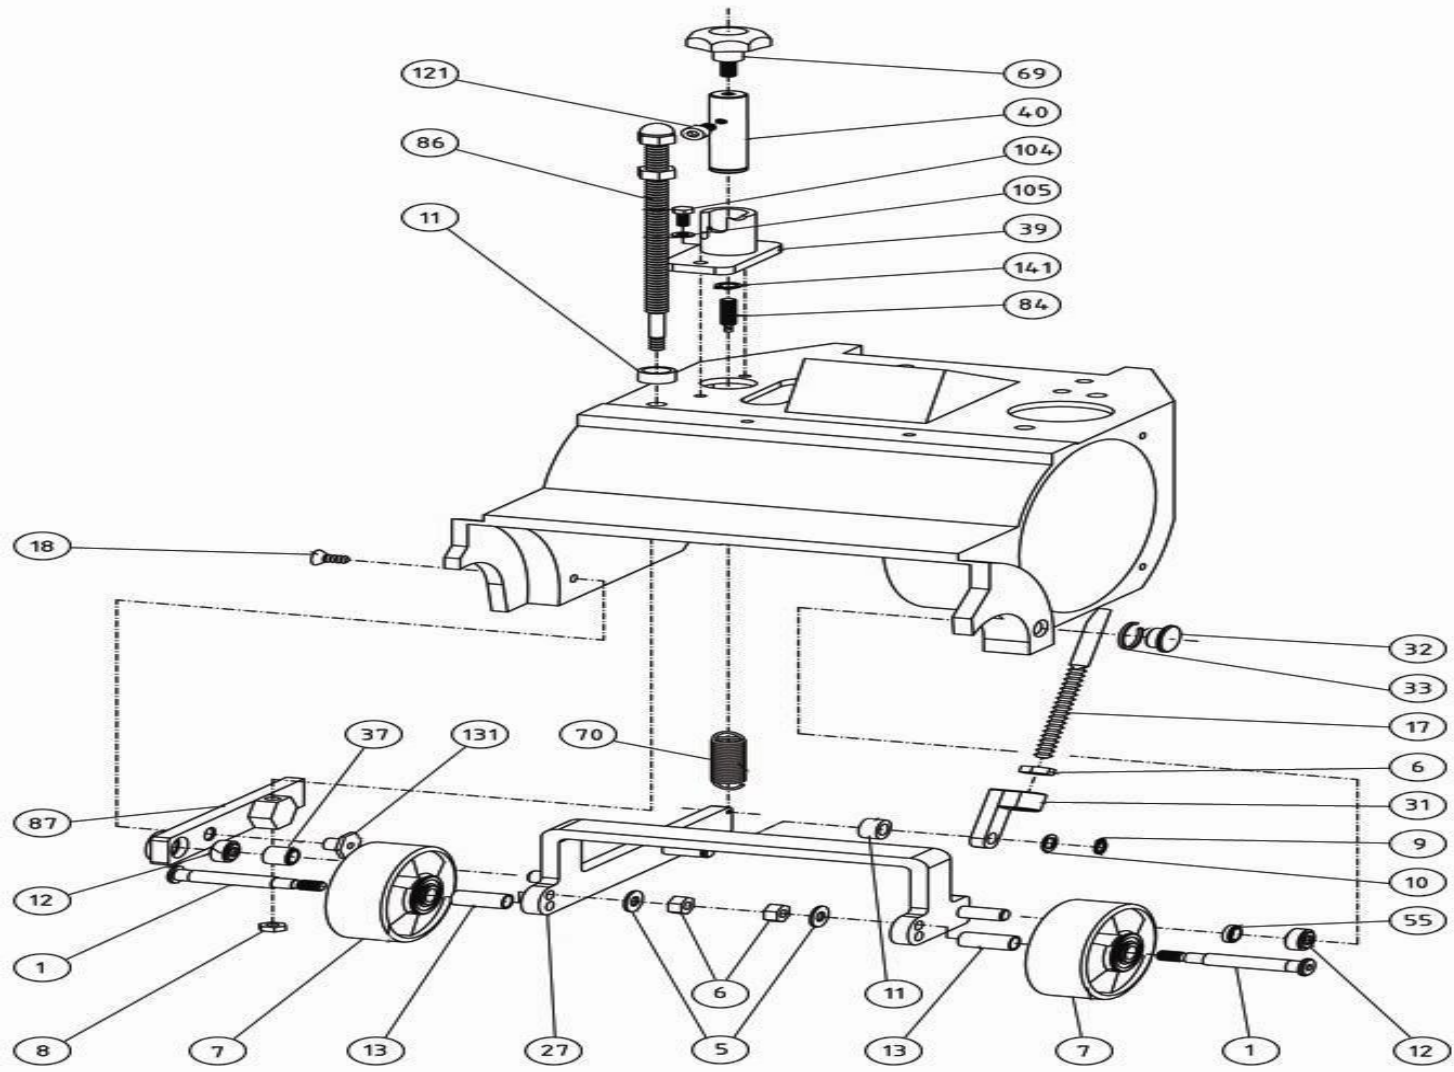

Bona Belt Previous Models AMO110014.3 Belt wheel subframe

Bona Belt Previous Models AMO110014.3 Belt wheel subframe

.	ASO118500.3	Working pressure bracket grey
001a .	ASO118002	Wheel bolt 100 mm L=85 Left
001b .	ASO118003	Wheel bolt 100 mm L=75 right
005 .	ASO965600	Washer BRB 10,5X22X2 FZB
006 .	ASO961600	Nut Lock-King M10 fzb
007 .	ASO117007	Wheel complete
008 .	ASO961500	Nut Lock-King M8 fzb
009 .	ASO930012	Circlip ring SGA12
010 .	ASO968203	Spacer 12x18x0,3
011 .	ASO934026	Spacer 20x12,2x11
012 .	ASO918012	Ball bearing GE12E
013a .	ASO934037	Spacer 18x12,5x25 Left side
013b .	ASO934013	Spacer 18X12,2X15 Right side
017 .	ASO118017	Lower connection rod
018 .	ASO953518	Screw MF6S M8X20
027 .	ASO118027	Wheel sub-frame
031 .	ASO118031	Control bracket
032 .	ASO931022	Circlip ring SGH22
033 .	ASO945722	Plastic cover wheel sub-frame
037 .	ASO118155	Spacer sleeve short
039 .	ASO118039.3	Working pressure bracket
040 .	ASO118040	Working pressure axle

055 .	ASO118155	Spacer sleeve short
069 .	ASO945144	Locking knob WN730 T40-M8x20
070 .	ASO940070	Spring SS1774 2x18x70
084 .	ASO945035	Spring bracket M8x35
086 .	ASO118600	Threaded rod complete
087 .	ASO118700.3	Arm complete for wheel 100 mm
104 .	ASO951418	Screw M6S M6x20 fzb
105 .	ASO968002	Spacer DB 6x12,5x0,2
121 .	ASO952413	Screw MC6S M6x10 fzb
131 .	ASO118131	Spacer sleeve
141 .	ASO930020	Circlip ring SGA20