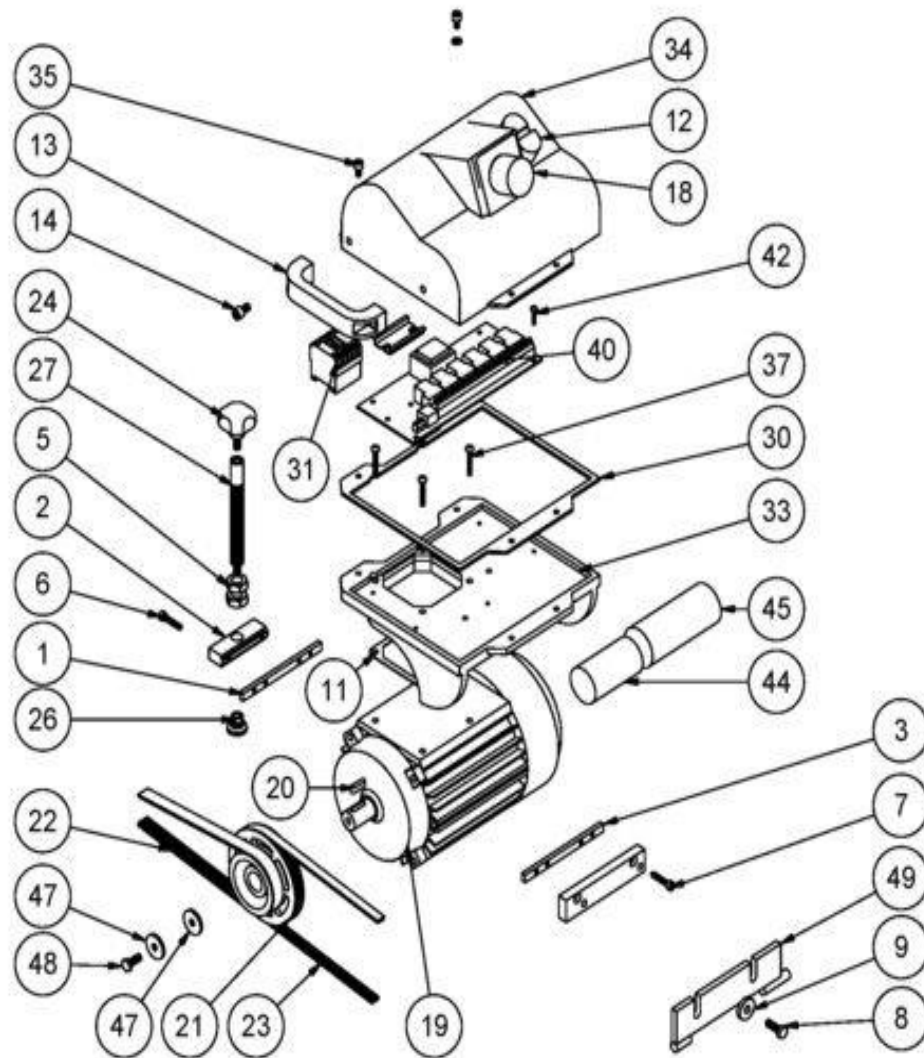

Bona Belt Previous Models AMO110014.3 Belt Motor

Bona Belt Previous Models AMO110014.3 Belt Motor

.	ASO115822.3	Motor cap.box 1-ph Dup Poly-V
06 .	ASO903793	Fuse duplex eazy 250 V 1 A
07 .	ASO115147	Cap.box cover
08 .	ASO115170	Rubber sealing
09 .	ASO945132	Lifting handle motor
10 .	ASO115242	Rubber insert
11 .	ASO115148	Base plate ABM 11271
13 .	ASO903226	Motor inlet 3 pol blue
22 .	ASO903025	Start Capacitor MKA 25-450-25y
23 .	ASO903035	Condensator 50 uF for 2,2 kW
24 .	ASO932820	Key 8x7x20
26 .	ASO903772	Switch 800 E Heavy duty
28 .	ASO903750	Contactore 5,5 kW 100-M12N
30 .	ASO903766	Circuit card comp 2,2KW
31 .	ASO952416	Screw MC6S M6x16 fzb
32 .	ASO968002	Spacer DB 6x12,5x0,2
33 .	ASO952513	Screw MC6S M8x12 fzb
34 .	ASO900192	Motor 2,2 KW 220V 50Hz Du.Eazy
35 .	ASO958116	Screw MRX M5X16 FZB PHILLIPS
36 .	ASO958112	Screw MRX M4x6 fzb Philips
37 .	ASO958121	Screw MRX M5x35 fzb Philips

38 .	ASO115245	Motor pulley Poly-V
39 .	ASO965000	Washer 8,5X30X3 fzb
40 .	ASO965003	Washer 8,2 X 26 X 5 fzb
41 .	ASO951519	Screw M6S M8x25 fzb
42 .	ASO924260	Poly-V-belt 260 J5, ventilator
43 .	ASO924328	Poly-V-belt 328 drum
44 .	ASO960900	Nut M6M M16 fzb
45 .	ASO952420	Screw MC6S M6x30 fzb
46 .	ASO115051	Hinge for motor
47 .	ASO115152	Tensioner screw
48 .	ASO115163	Intermediate plate
49 .	ASO115164	Front motor bracket
50 .	ASO115169	Mounting plate
51 .	ASO945145	Locking knob WN730 T50-M10x25
52 .	ASO945148	Leaded link GN343.1 25-M8 KR