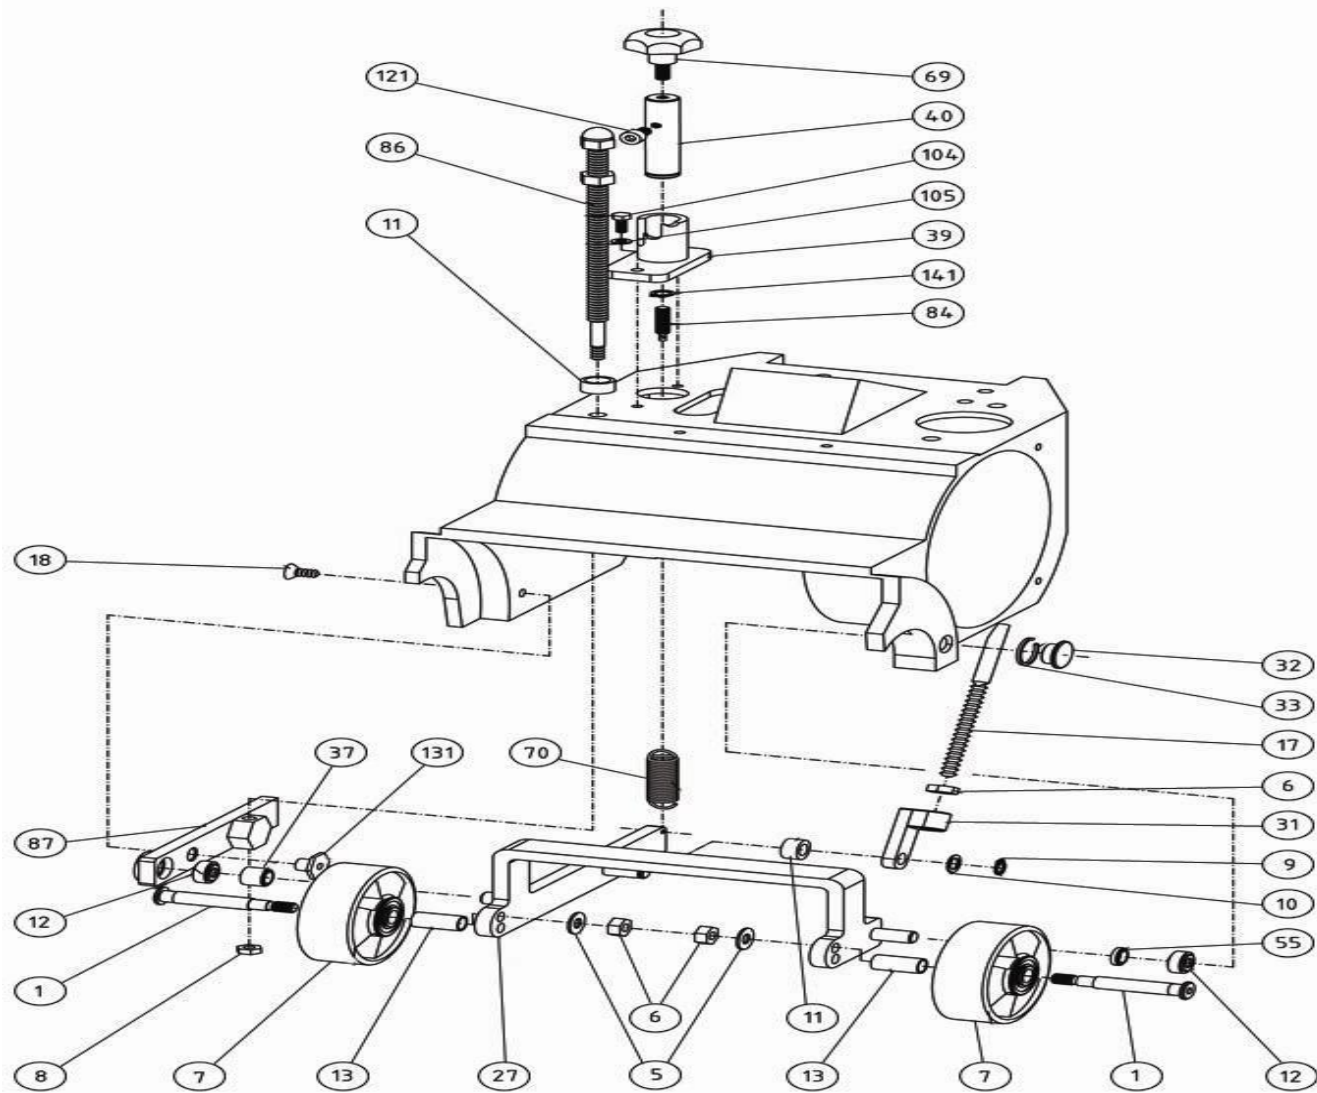

Bona Belt Previous Models AM0003134 Belt Wheel Subframe

Bona Belt Previous Models AM0003134 Belt Wheel Subframe

.	ASO118500.3	Working pressure bracket grey
001a .	ASO118002	Wheel bolt 100 mm L=85 Left
001b .	ASO118003	Wheel bolt 100 mm L=75 right
005 .	ASO965600	Washer BRB 10,5X22X2 FZB
006 .	ASO961600	Nut Lock-King M10 fzb
007 .	ASO117107	Wheel dia 100 mm compl.
008 .	ASO961500	Nut Lock-King M8 fzb
009 .	ASO930012	Circlip ring SGA12
010 .	ASO000000.1	Not used
011 .	ASO934026	Spacer 20x12,2x11
012 .	ASO918012	Ball bearing GE12E
013a .	ASO934037	Spacer 18x12,5x25 Left side
013b .	ASO934013	Spacer 18X12,2X15 Right side
017 .	ASO118017	Lower connection rod
018 .	ASO953518	Screw MF6S M8X20
027 .	ASO118027	Wheel sub-frame
031 .	ASO118031	Control bracket
032 .	ASO000000.1	Not used
033 .	ASO945722	Plastic cover wheel sub-frame
037 .	ASO118155	Spacer sleeve short
039 .	ASO118039.3	Working pressure bracket
040 .	ASO118040	Working pressure axle

055 .	ASO118155	Spacer sleeve short
069 .	ASO945144	Locking knob WN730 T40-M8x20
070 .	ASO940070	Spring SS1774 2x18x70
084 .	ASO945038	Spring bracket M8x50 fzb
086 .	ASO118600	Threaded rod complete
087 .	ASO118700.3	Arm complete for wheel 100 mm
104 .	ASO951418	Screw M6S M6x20 fzb
105 .	ASO965400	Washer 6,4X12X1,5 fzb
121 .	ASO952413	Screw MC6S M6x10 fzb
131 .	ASO118131	Spacer sleeve
141 .	ASO930020	Circlip ring SGA20