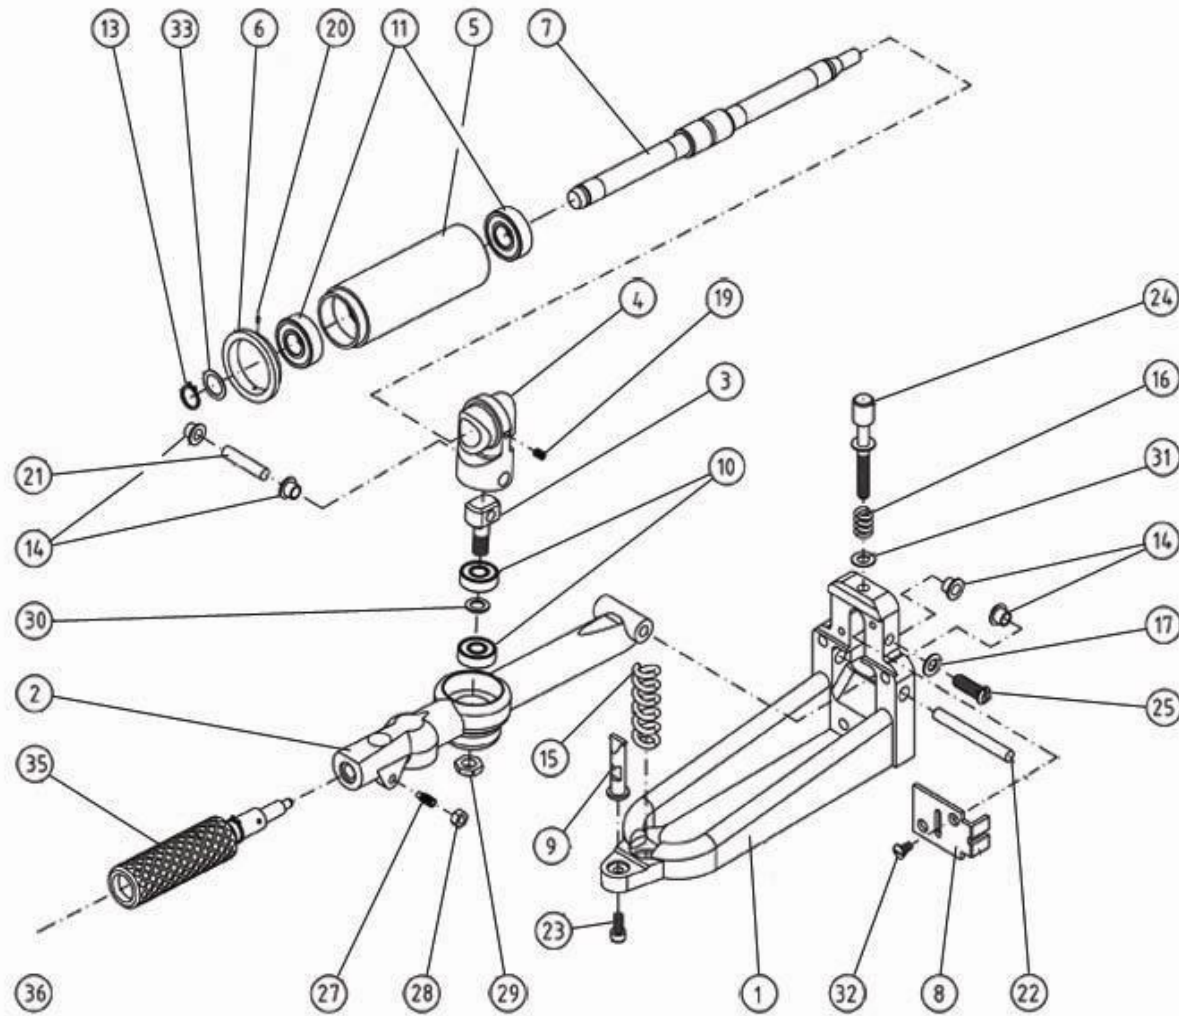

Bona Belt Previous Models AM0003134 Belt Tension device 10"

Bona Belt Previous Models AM0003134 Belt Tension device 10"

.	ASO113700	Tension device 250 mm compl.
.	ASO113830	TensionRoller w.Bearings Compl
01 .	ASO113701	Bracket
02 .	ASO113742	ARM L=250 MM for USA
03 .	ASO113703	Link 23x40
04 .	ASO113704	Balancing support
05 .	ASO113820	Tension roller 250 mm, edge gu
06 .	ASO113706	Edge guiding
07 .	ASO113707	Axle 250 mm
08 .	ASO113708	Adjustment plate
09 .	ASO113709	Stop 15x45
10 .	ASO916000	Ball bearing 6000-2RSH
11 .	ASO916202	Ball bearing 6202-2RSH/C3
13 .	ASO930015	Circlip ring SGA15
14 .	ASO948008	Sleeve BM 0808 tensioner rolle
15 .	ASO941080	Spring TF 2,5x22x80
16 .	ASO941027	Spring TF 1,6xDM10x27
17 .	ASO943500	Spring 8,2x16x0,8
19 .	ASO956312	Screw MS 6SS M5X8
20 .	ASO936009	Spring pin FRP 2x4
21 .	ASO935535	Cylinder pin 8X36
22 .	ASO935570	Cylindric pin 8x70
23 .	ASO952413	Screw MC6S M6x10 fzb
24 .	ASO113724	Fine adjustment screw 14x80
25 .	ASO113725	Rough adjustment screw 12x28
27 .	ASO957415	Screw MT6SS M6X16

28 .	ASO960400	Nut M6M M6 fzb
29 .	ASO960060	Nut ML6M M10 fzb
30 .	ASO965600	Washer BRB 10,5X22X2 FZB
31 .	ASO965500	Washer
32 .	ASO958082	Screw LKCS steel 5X10 fzb
33 .	ASO968305	Spacer 15x21x0,5
35 .	ASO113800	Arbor wrench complete