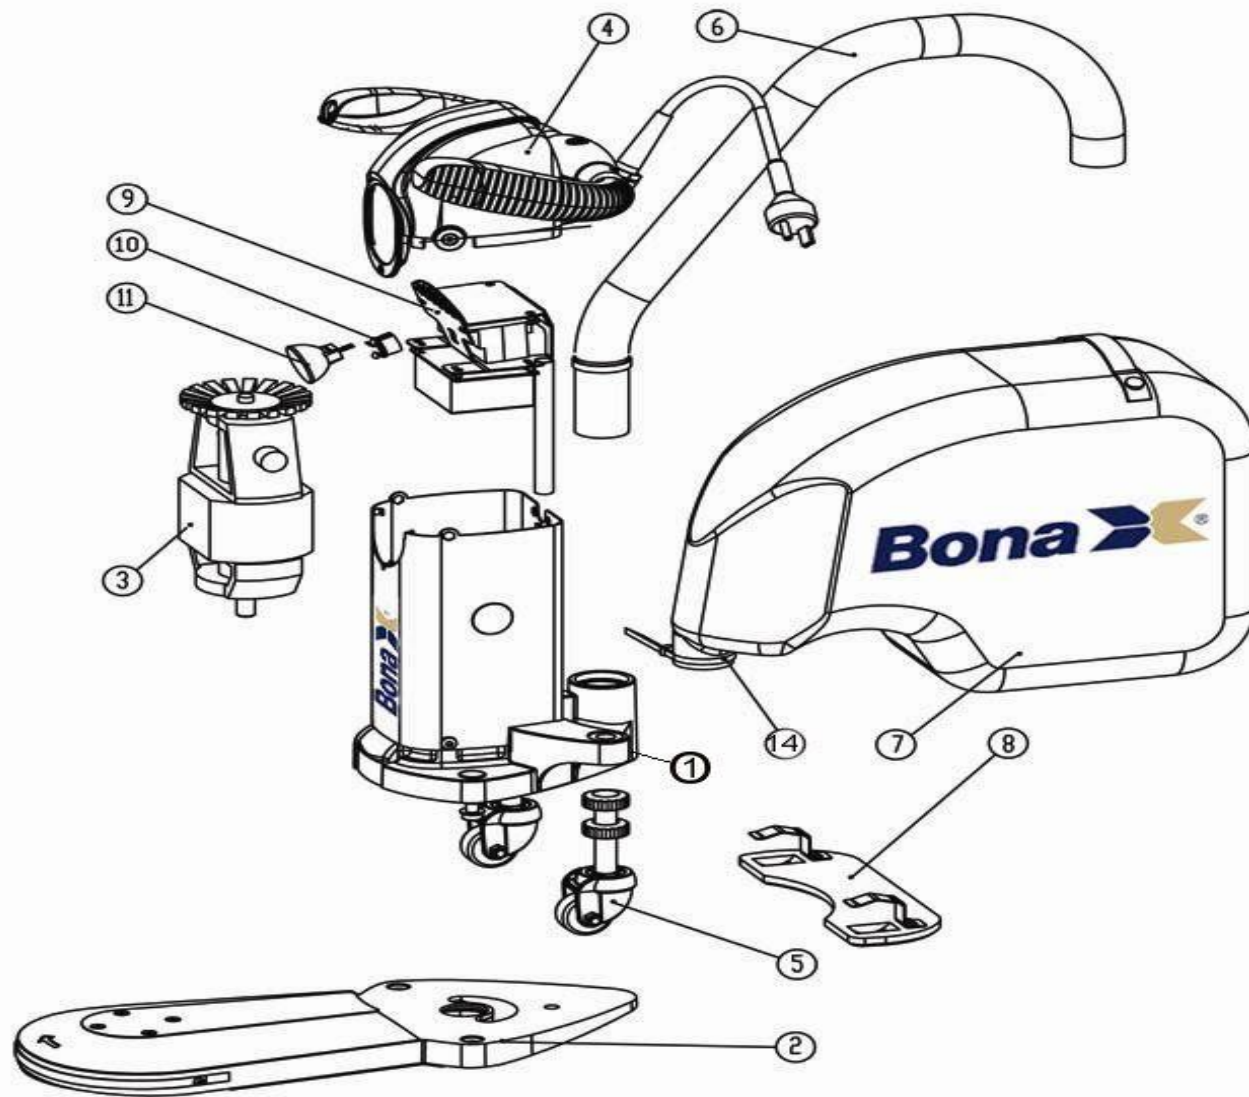

Bona Mini Edge AMO260001.0

Bona Mini Edge AMO260001.0

02 .	ASO260505	Sanding arm long 245 mm compl.
03 .	ASO900700	Motor 230V complete
04 .	ASO260501	Machine cap compl. with handle
05 .	ASO260535	Wheel bracket complete
06 .	ASO261019	Dust tube
07 .	ASO992002	Dust bag
08 .	ASO260508	Stair support complete
09 .	ASO264001	Starting equipment complete
10 .	ASO260509	Lamp base complete
11 .	ASO901503	Halogen lamp MR11 ALU 12 V 20W
14 .	ASO945724	Cable tie,c.bee opened 200x4,7