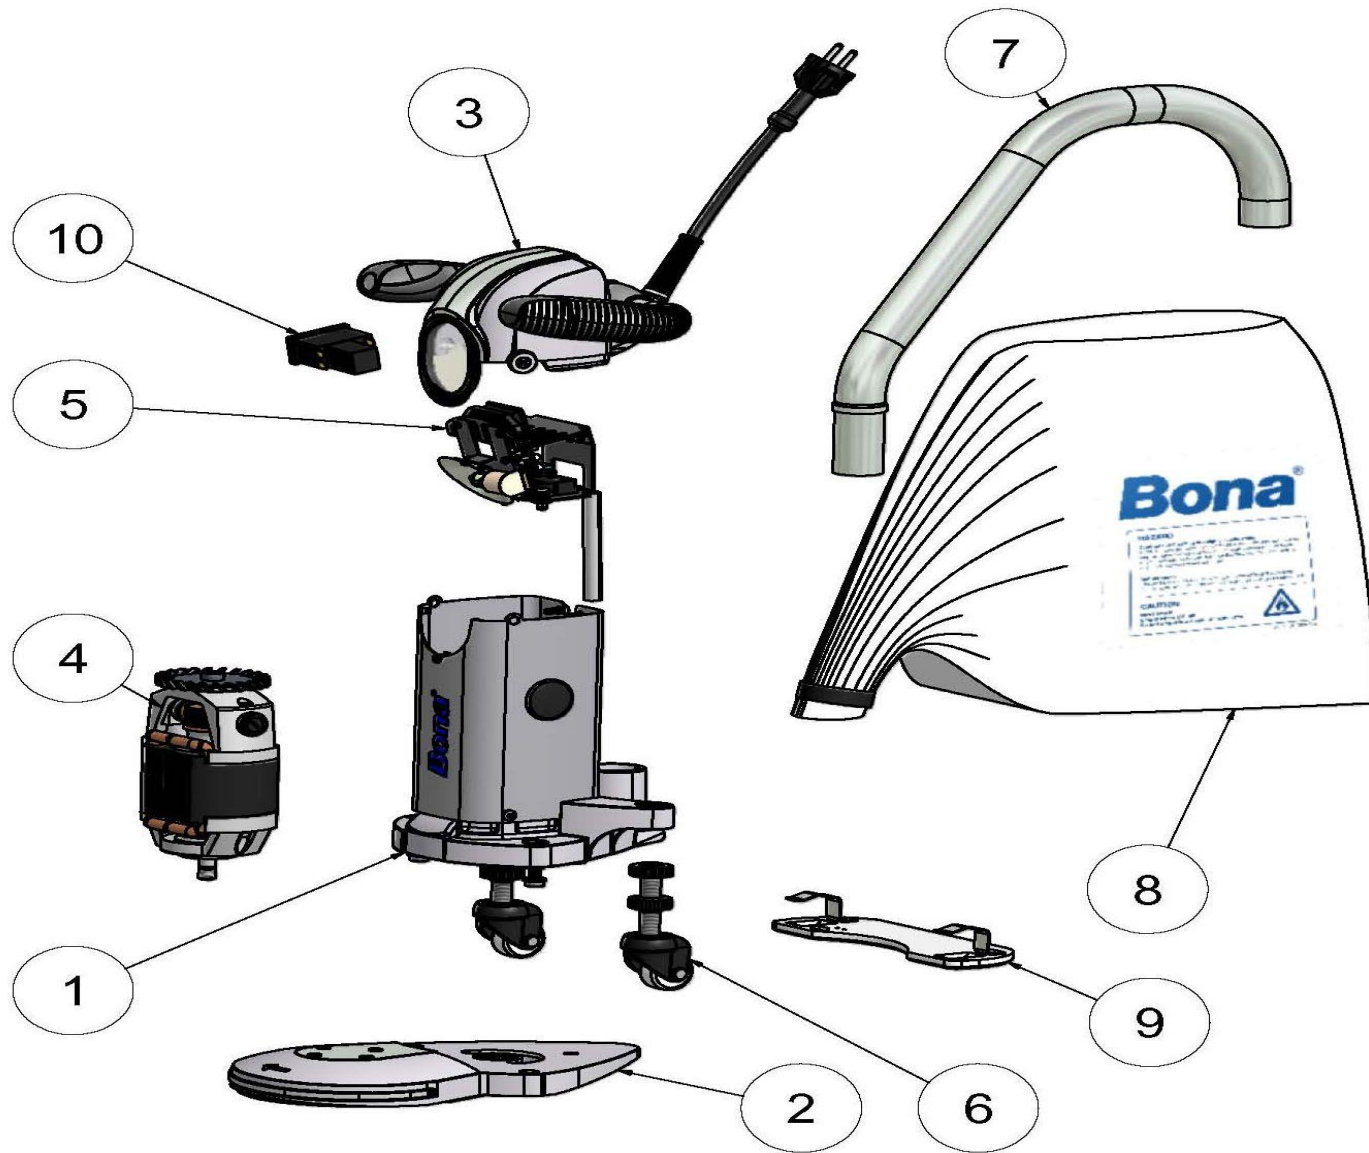

Bona Mini Edge AMO260000.3

Bona Mini Edge AMO260000.3

| | | |
|------|-----------|--------------------------------|
| 03 . | ASO260501 | Machine cap compl. with handle |
| 04 . | ASO900800 | Motor MiniEdge 1,3 kW 230 V |
| 05 . | ASO264005 | Starting equipment 230 V basic |
| 06 . | ASO260535 | Wheel bracket complete |
| 07 . | ASO261019 | Dust tube |
| 08 . | ASO992002 | Dust bag |
| 09 . | ASO260508 | Stair support complete |
| 10 . | ASO903876 | Switch Viking 12 A 230V/50 Hz |