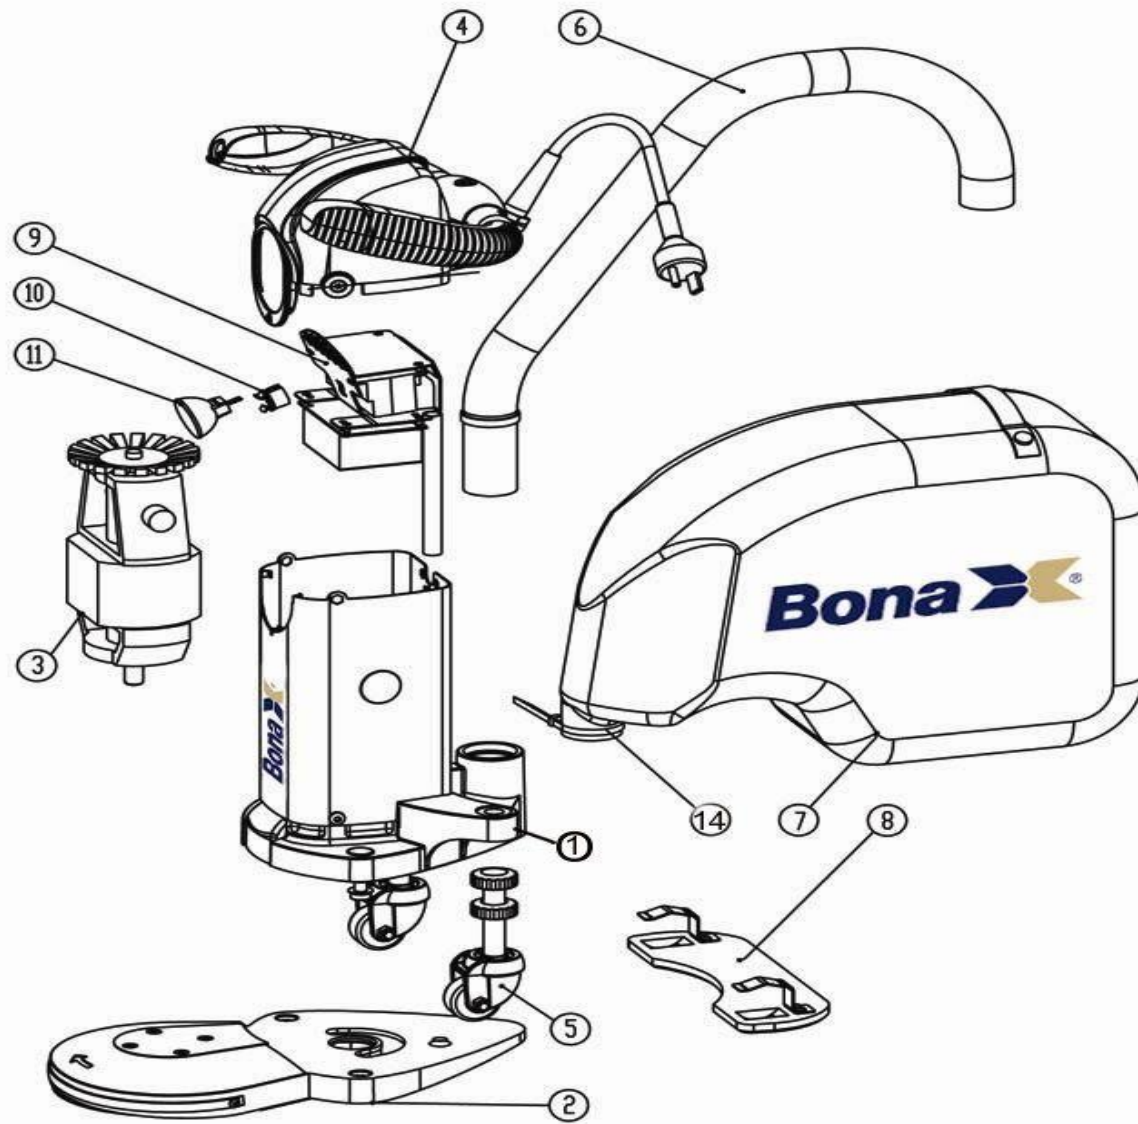

Bona Mini Edge AMO260000.0

Bona Mini Edge AMO260000.0

03 .	ASO900700	Motor 230V complete
04 .	ASO260501	Machine cap compl. with handle
05 .	ASO260535	Wheel bracket complete
06 .	ASO261019	Dust tube
07 .	ASO992002	Dust bag
08 .	ASO260508	Stair support complete
09 .	ASO264001	Starting equipment complete
10 .	ASO260509	Lamp base complete
11 .	ASO901503	Halogen lamp MR11 ALU 12 V 20W
14 .	ASO945724	Cable tie,c.bee opened 200x4,7