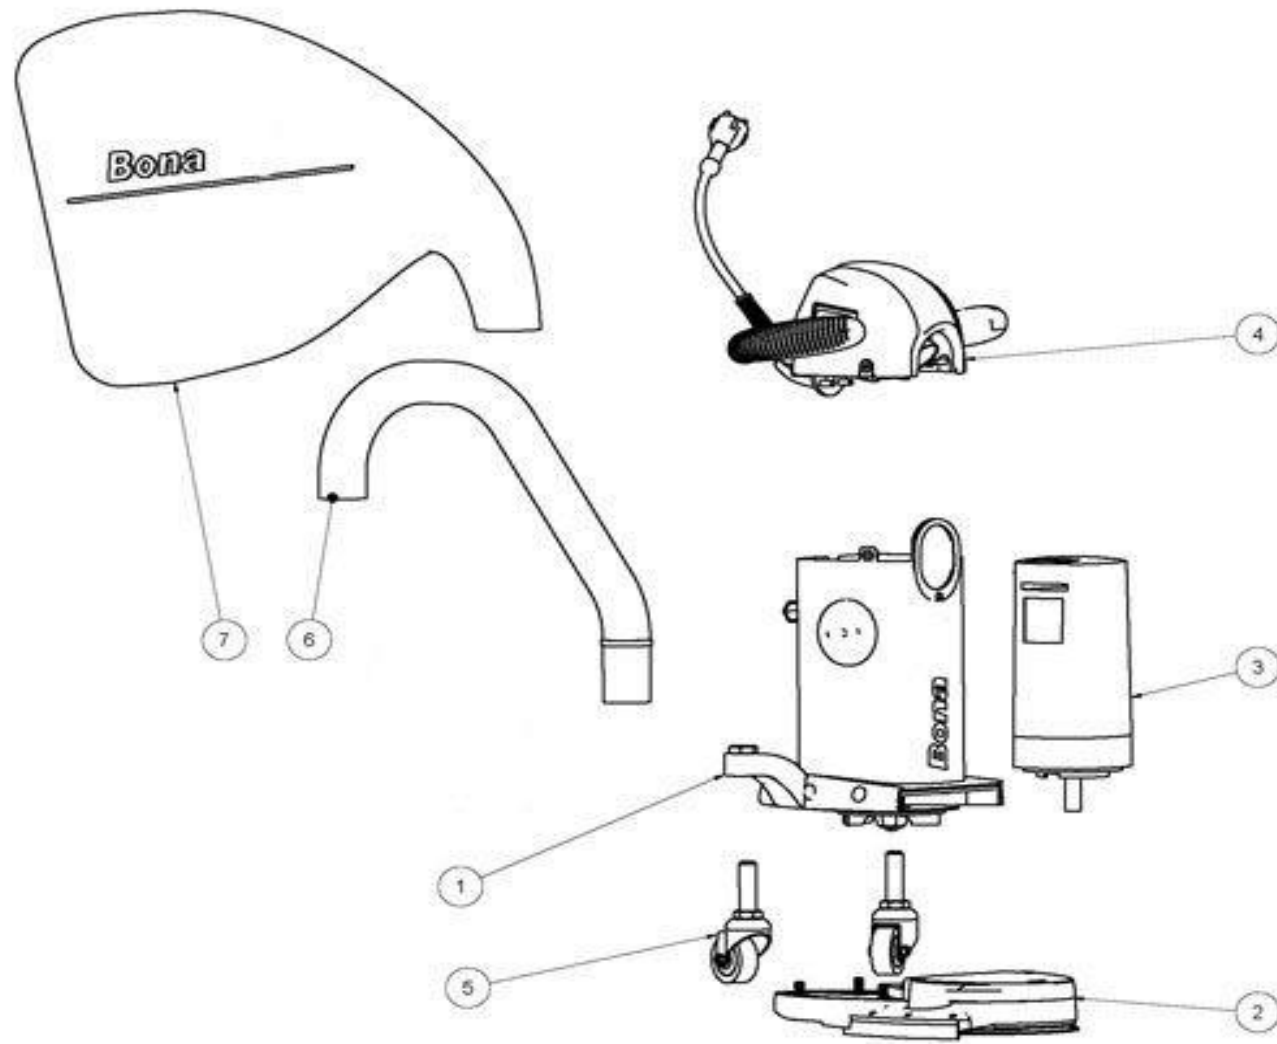

Bona Edge AMO230018.3

Bona Edge AMO230018.3

- 2 . ASO235110.3 Sanding arm 130 compl.
- 3 . ASO900300 Motor 220V/50 Hz for Viking
- 5 . ASO231701 Wheel comp. With axle BE'08
- 6 . ASO231003.3 Dust tube Bona Edge
- 7 . ASO992002 Dust bag