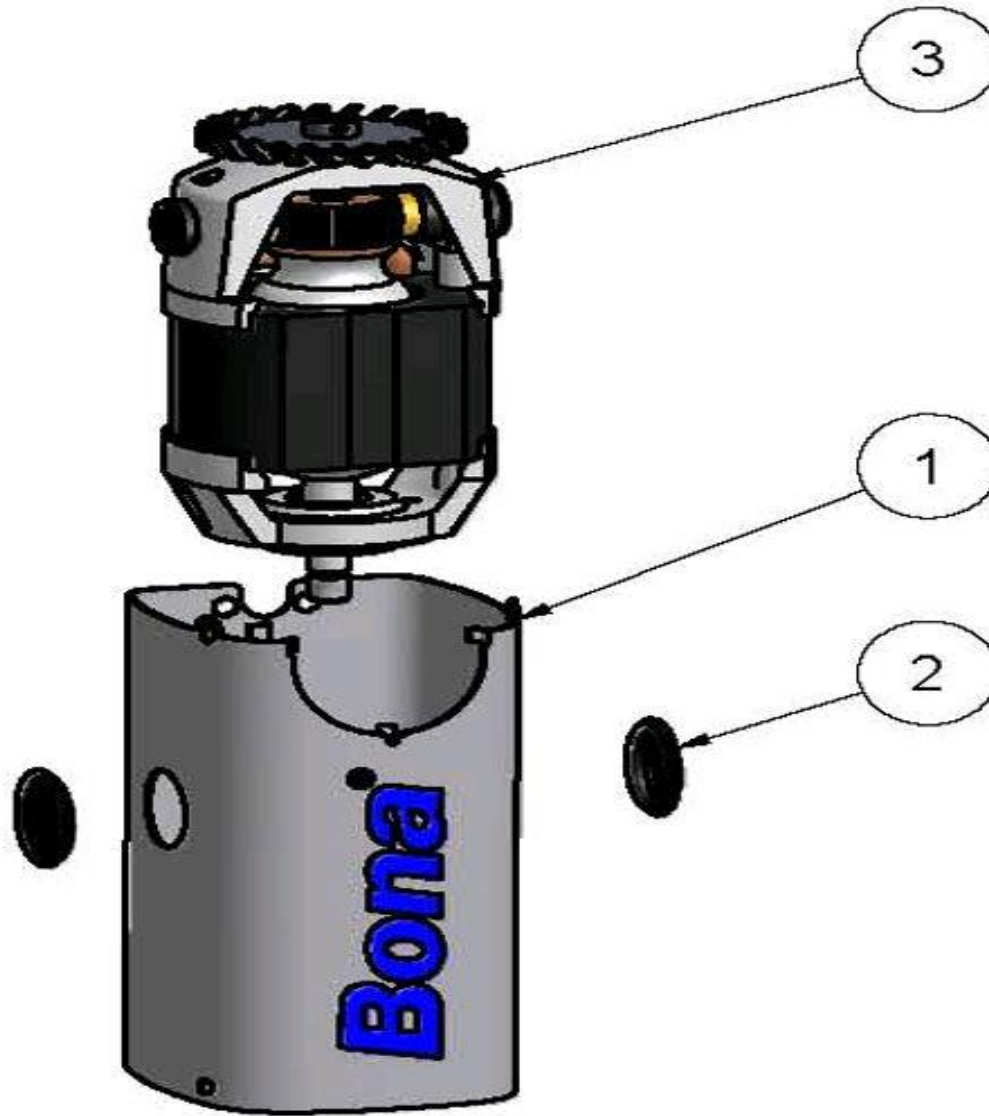

Bona Mini Edge AMO260001.0 Upgrade 900700 to 900800

Bona Mini Edge AMO260001.0 Upgrade 900700 to 900800

- 1 . ASO261014 Frontcover ME
- 2 . ASO945623 Protection cover, black
- 3 . ASO900800 Motor MiniEdge 1,3 kW 230 V